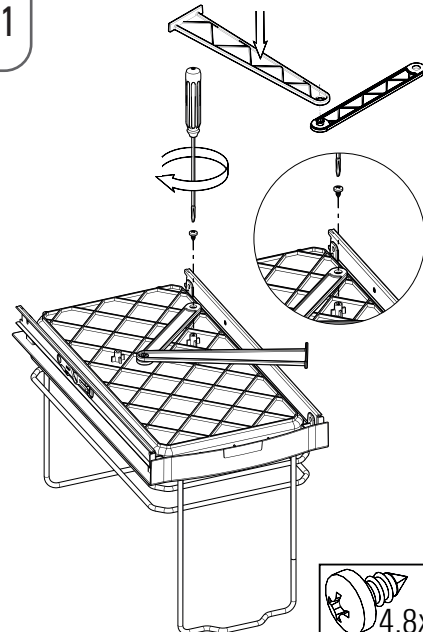

1.1

S-2391-92-93-95-96-
S-2571-72-73-74-

1.2

1.3

8x
4x16

2.1

2.2

2x
4x16

3.1

1x
4.8x9.5

4.1

4.2

- TELESKOPIK RAYLI ÇÖP KOVALARI MONTAJ ŞEMASI (SOL)
- WASTE BIN'S WITH TELESCOPIC RAIL MOUNTING INSTRUCTIONS (LEFT)

1.1

S-2391-92-93-95-96-
S-2571-72-73-74-

1.2

1.3

8x
4x16

2.1

2.2

2x
4x16

3.1

1x
4.8x9.5

4.1