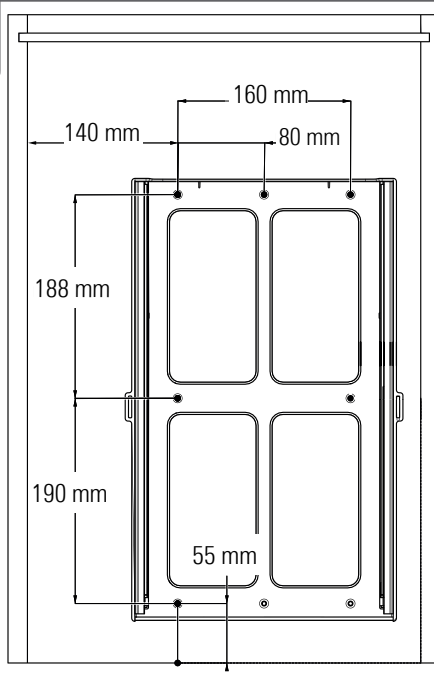

1.1

S-2391-92-93-95-96-
S-2571-72-73-74-

1.2

1.3

8x
4x16

2.1

2.2

2x
4x16

3.1

1x
4.8x9.5

4.1

4.2

- TELESKOPIK RAYLI ÇÖP KOVALARI MONTAJ ŞEMASI (SOL)
- WASTE BIN'S WITH TELESCOPIC RAIL MOUNTING INSTRUCTIONS (LEFT)

1.1

S-2391-92-93-95-96-
S-2571-72-73-74-

1.2

1.3

8x
4x16

2.1

2.2

2x
4x16

3.1

1x
4.8x9.5

4.1