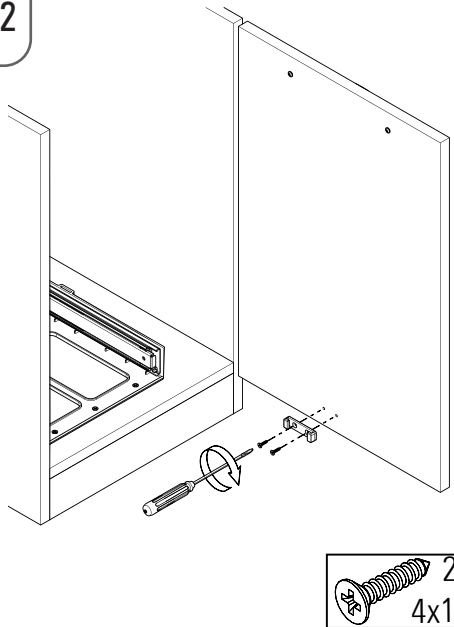

1.1

S-2391-92-93-95-96-
S-2571-72-73-74-

1.2

1.3

8x
4x16

2.1

2.2

2x
4x16

3.1

1x
4.8x9.5

4.1

4.2

- TELESKOPIK RAYLI ÇÖP KOVALARI MONTAJ ŞEMASI (SOL)
- WASTE BIN'S WITH TELESCOPIC RAIL MOUNTING INSTRUCTIONS (LEFT)

1.1

S-2391-92-93-95-96-
S-2571-72-73-74-

1.2

1.3

8x
4x16

2.1

2.2

2x
4x16

3.1

1x
4.8x9.5

4.1