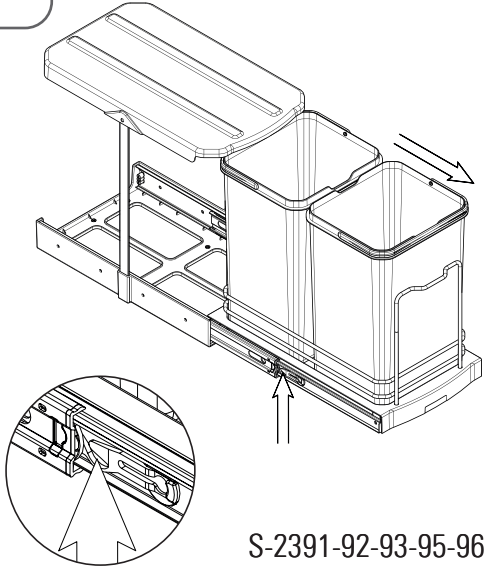

1.1

S-2391-92-93-95-96-
S-2571-72-73-74-

1.2

1.3

8x
4x16

2.1

2.2

2x
4x16

3.1

1x
4.8x9.5

4.1

4.2

- TELESKOPIK RAYLI ÇÖP KOVALARI MONTAJ ŞEMASI (SOL)
- WASTE BIN'S WITH TELESCOPIC RAIL MOUNTING INSTRUCTIONS (LEFT)

1.1

S-2391-92-93-95-96-
S-2571-72-73-74-

1.2

1.3

8x
4x16

2.1

2.2

2x
4x16

3.1

1x
4.8x9.5

4.1