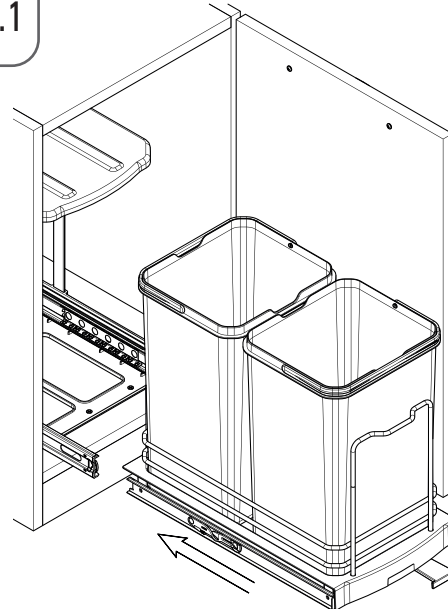

1.1

S-2391-92-93-95-96-
S-2571-72-73-74-

1.2

1.3

8x
4x16

2.1

2.2

2x
4x16

3.1

1x
4.8x9.5

4.1

4.2

- TELESKOPIK RAYLI ÇÖP KOVALARI MONTAJ ŞEMASI (SOL)
- WASTE BIN'S WITH TELESCOPIC RAIL MOUNTING INSTRUCTIONS (LEFT)

1.1

S-2391-92-93-95-96-
S-2571-72-73-74-

1.2

1.3

8x
4x16

2.1

2.2

2x
4x16

3.1

1x
4.8x9.5

4.1