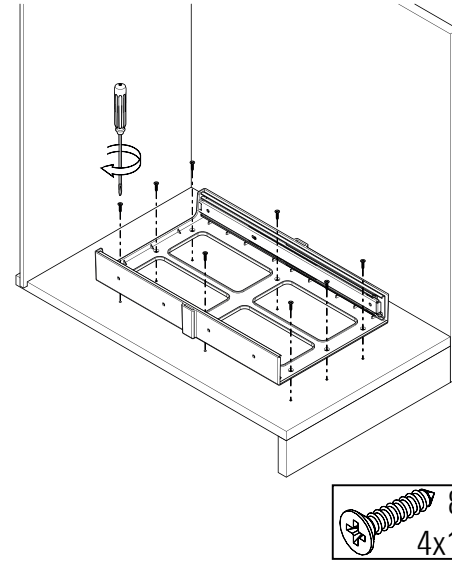

1.1

S-2391-92-93-95-96-
S-2571-72-73-74-

1.2

1.3

8x
4x16

2.1

2.2

2x
4x16

3.1

1x
4.8x9.5

4.1

4.2

- TELESKOPIK RAYLI ÇÖP KOVALARI MONTAJ ŞEMASI (SOL)
- WASTE BIN'S WITH TELESCOPIC RAIL MOUNTING INSTRUCTIONS (LEFT)

1.1

S-2391-92-93-95-96-
S-2571-72-73-74-

1.2

1.3

8x
4x16

2.1

2.2

2x
4x16

3.1

1x
4.8x9.5

4.1