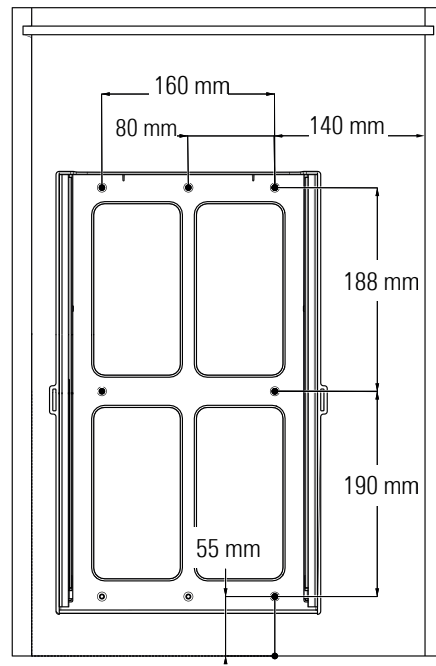

1.1

S-2391-92-93-95-96-
S-2571-72-73-74-

1.2

1.3

8x
4x16

2.1

2.2

2x
4x16

3.1

1x
4.8x9.5

4.1

4.2

- TELESKOPIK RAYLI ÇÖP KOVALARI MONTAJ ŞEMASI (SOL)
- WASTE BIN'S WITH TELESCOPIC RAIL MOUNTING INSTRUCTIONS (LEFT)

1.1

S-2391-92-93-95-96-
S-2571-72-73-74-

1.2

1.3

8x
4x16

2.1

2.2

2x
4x16

3.1

1x
4.8x9.5

4.1