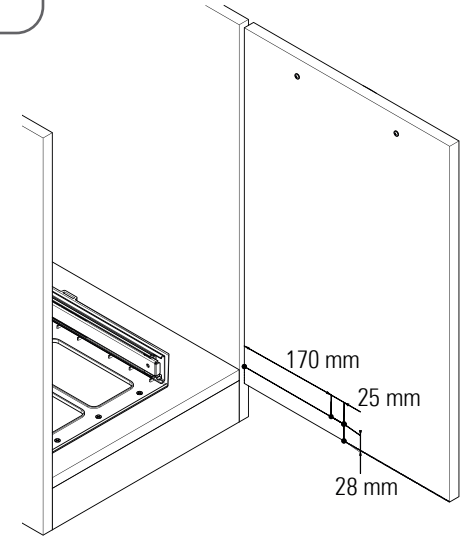

1.1

S-2391-92-93-95-96-
S-2571-72-73-74-

1.2

1.3

8x
4x16

2.1

2.2

2x
4x16

3.1

1x
4.8x9.5

4.1

4.2

- TELESKOPIK RAYLI ÇÖP KOVALARI MONTAJ ŞEMASI (SOL)
- WASTE BIN'S WITH TELESCOPIC RAIL MOUNTING INSTRUCTIONS (LEFT)

1.1

S-2391-92-93-95-96-
S-2571-72-73-74-

1.2

1.3

8x
4x16

2.1

2.2

2x
4x16

3.1

1x
4.8x9.5

4.1