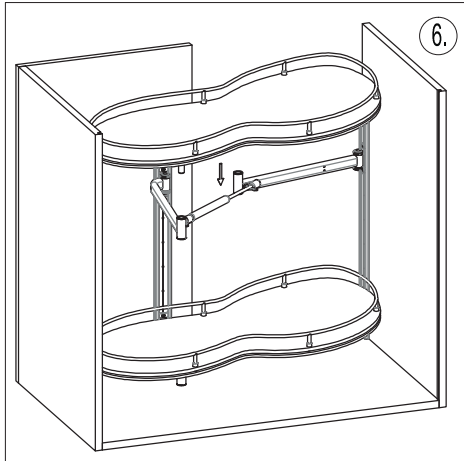

- S-3013
- S-3015
- DÖNER TABLALI KÖRKÖŞE MEKANİZMASI MONTAJ ŞEMASI ( SOL )
- Turnboard Secret Corner Mechanism  
Mounting Instructions ( Left )

W	Min : 864 mm
D	Min : 510 mm
H	Min : 600 mm
C	Min : 450 mm

## KULLANILAN PARÇALAR ITEMS PART

NO	PARÇA RESMİ PART DRAWING	ADET PCS.
1		2
2		2
3		2
4		2
5		4
6		2
7		4
8		4
9		2
10		36