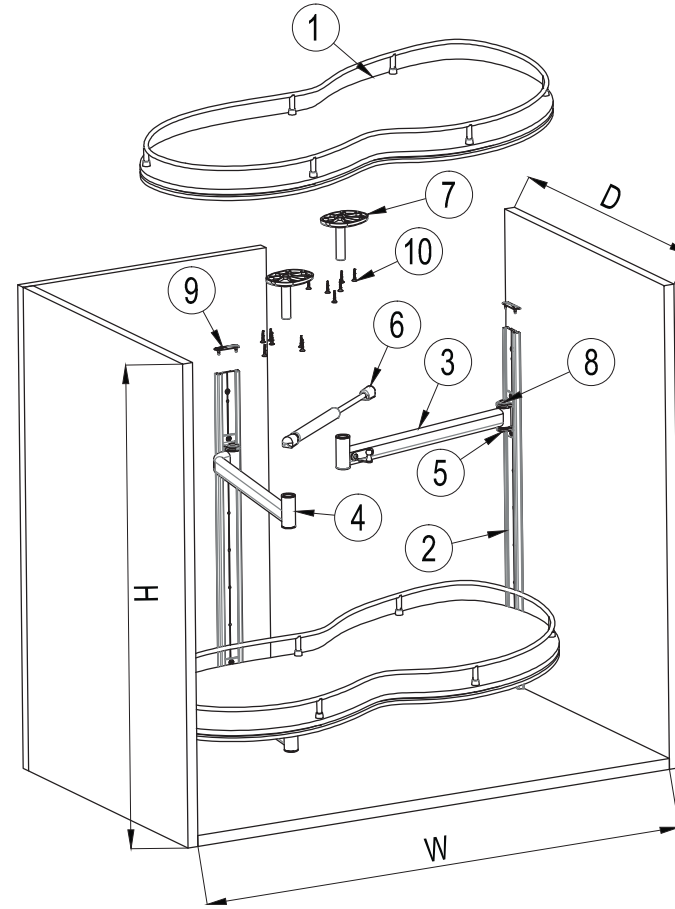

- S-3013
- S-3015
- DÖNER TABLALI KÖRKÖŞE MEKANİZMASI MONTAJ ŞEMASI ( SOL )
- Turnboard Secret Corner Mechanism  
Mounting Instructions ( Left )

W	Min : 864 mm
D	Min : 510 mm
H	Min : 600 mm
C	Min : 450 mm

## KULLANILAN PARÇALAR ITEMS PART

NO	PARÇA RESMİ PART DRAWING	ADET PCS.
1		2
2		2
3		2
4		2
5		4
6		2
7		4
8		4
9		2
10		36