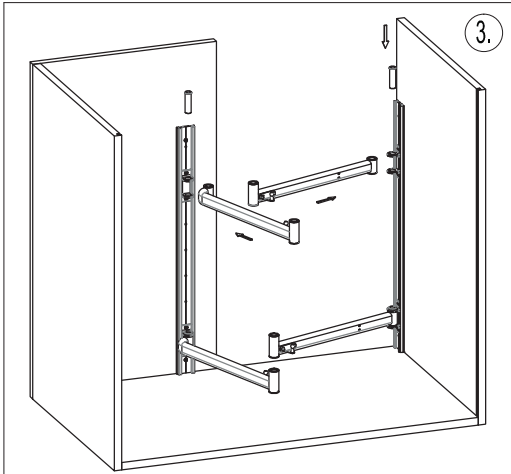

- S-3013
- S-3015
- DÖNER TABLALI KÖRKÖŞE MEKANİZMASI MONTAJ ŞEMASI ( SOL )
- Turnboard Secret Corner Mechanism  
Mounting Instructions ( Left )

W	Min : 864 mm
D	Min : 510 mm
H	Min : 600 mm
C	Min : 450 mm

## KULLANILAN PARÇALAR ITEMS PART

NO	PARÇA RESMİ PART DRAWING	ADET PCS.
1		2
2		2
3		2
4		2
5		4
6		2
7		4
8		4
9		2
10		36