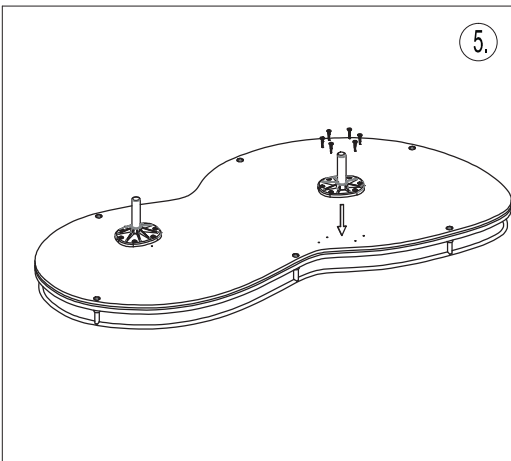

- S-3013
- S-3015
- DÖNER TABLALI KÖRKÖŞE MEKANİZMASI MONTAJ ŞEMASI ( SOL )
- Turnboard Secret Corner Mechanism  
Mounting Instructions ( Left )

W	Min : 864 mm
D	Min : 510 mm
H	Min : 600 mm
C	Min : 450 mm

## KULLANILAN PARÇALAR ITEMS PART

NO	PARÇA RESMİ PART DRAWING	ADET PCS.
1		2
2		2
3		2
4		2
5		4
6		2
7		4
8		4
9		2
10		36