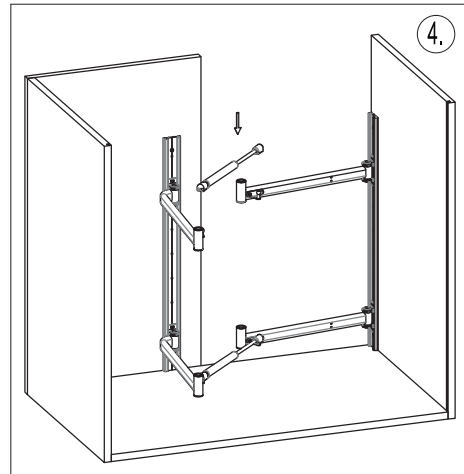

- S-3013
- S-3015
- DÖNER TABLALI KÖRKÖŞE MEKANİZMASI MONTAJ ŞEMASI ( SOL )
- Turnboard Secret Corner Mechanism  
Mounting Instructions ( Left )

W	Min : 864 mm
D	Min : 510 mm
H	Min : 600 mm
C	Min : 450 mm

## KULLANILAN PARÇALAR ITEMS PART

NO	PARÇA RESMİ PART DRAWING	ADET PCS.
1		2
2		2
3		2
4		2
5		4
6		2
7		4
8		4
9		2
10		36