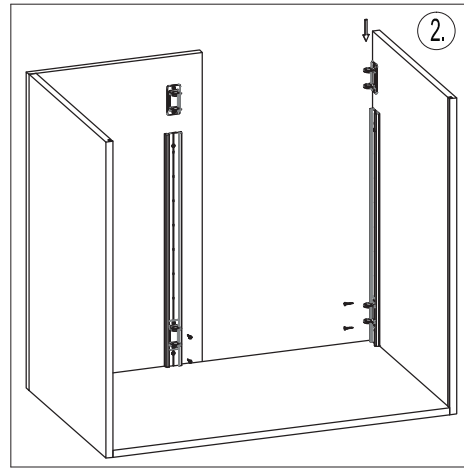

- S-3013
- S-3015
- DÖNER TABLALI KÖRKÖŞE MEKANİZMASI MONTAJ ŞEMASI ( SOL )
- Turnboard Secret Corner Mechanism  
Mounting Instructions ( Left )

W	Min : 864 mm
D	Min : 510 mm
H	Min : 600 mm
C	Min : 450 mm

## KULLANILAN PARÇALAR ITEMS PART

NO	PARÇA RESMİ PART DRAWING	ADET PCS.
1		2
2		2
3		2
4		2
5		4
6		2
7		4
8		4
9		2
10		36