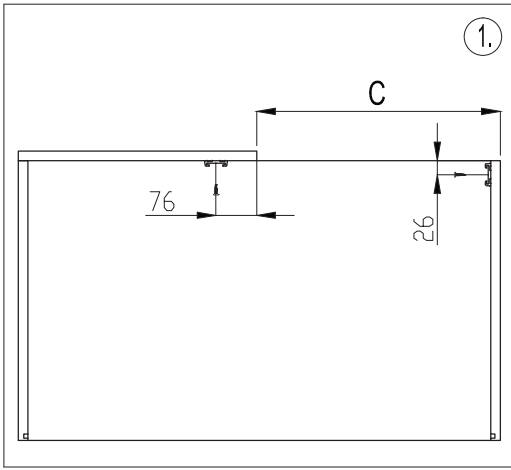

- S-3013
- S-3015
- DÖNER TABLALI KÖRKÖŞE MEKANİZMASI MONTAJ ŞEMASI ( SOL )
- Turnboard Secret Corner Mechanism  
Mounting Instructions ( Left )

W	Min : 864 mm
D	Min : 510 mm
H	Min : 600 mm
C	Min : 450 mm

## KULLANILAN PARÇALAR ITEMS PART

NO	PARÇA RESMİ PART DRAWING	ADET PCS.
1		2
2		2
3		2
4		2
5		4
6		2
7		4
8		4
9		2
10		36