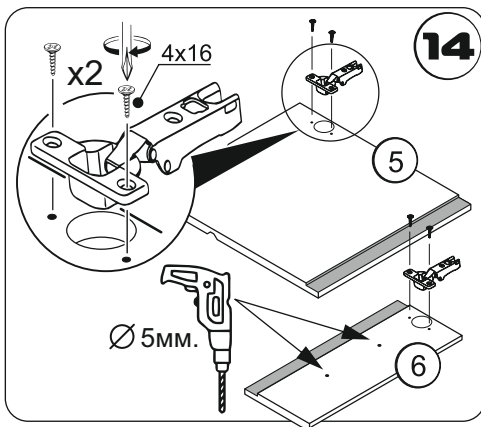

**System YORK**  
**Wall window cabinet 01 Left**  
**Система ЙОРК**  
**Пенал-витрина навесная 01 ЛВ**

#	Quantity	↔	↗
1	2	1068	340
2	2	379	340
3	1	1078	355
4	1	343	310
5	1	373	418
6	1	373	158
7	1	372	579
8	1	343	305