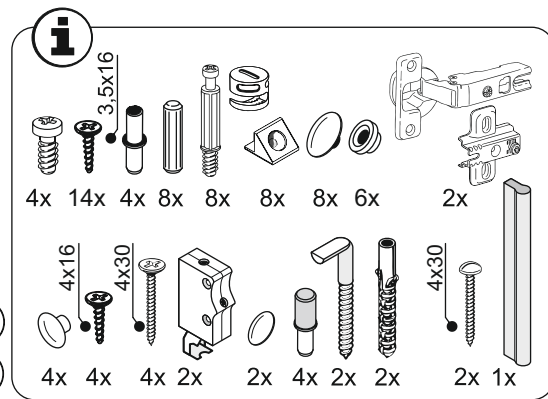

**System YORK**  
**Wall window cabinet 01 Left**  
**Система ЙОРК**  
**Пенал-витрина навесная 01 ЛВ**

#	Quantity	↔	↗
1	2	1068	340
2	2	379	340
3	1	1078	355
4	1	343	310
5	1	373	418
6	1	373	158
7	1	372	579
8	1	343	305