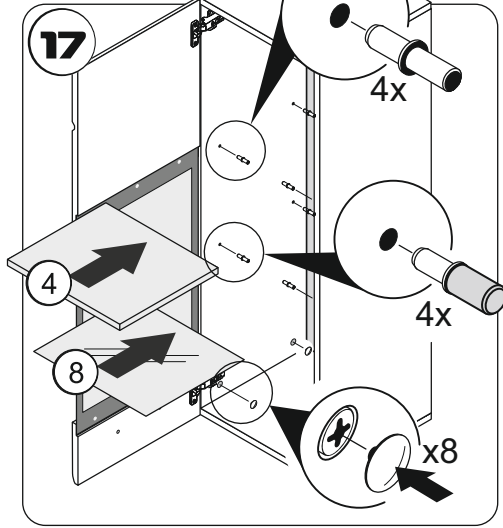

**System YORK**  
**Wall window cabinet 01 Left**  
**Система ЙОРК**  
**Пенал-витрина навесная 01 ЛВ**

#	Quantity	↔	↗
1	2	1068	340
2	2	379	340
3	1	1078	355
4	1	343	310
5	1	373	418
6	1	373	158
7	1	372	579
8	1	343	305