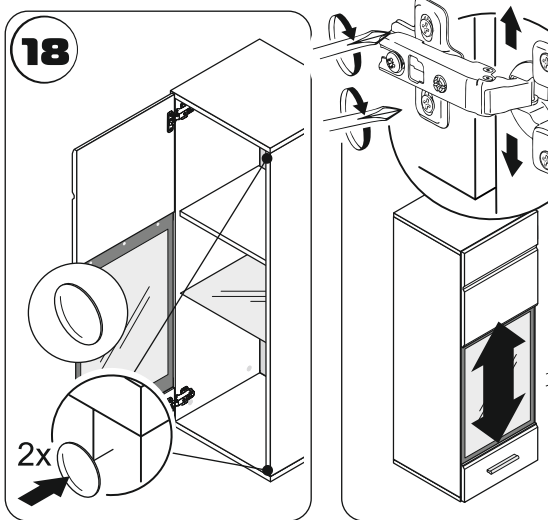

**System YORK**  
**Wall window cabinet 01 Left**  
**Система ЙОРК**  
**Пенал-витрина навесная 01 ЛВ**

#	Quantity	↔	↗
1	2	1068	340
2	2	379	340
3	1	1078	355
4	1	343	310
5	1	373	418
6	1	373	158
7	1	372	579
8	1	343	305