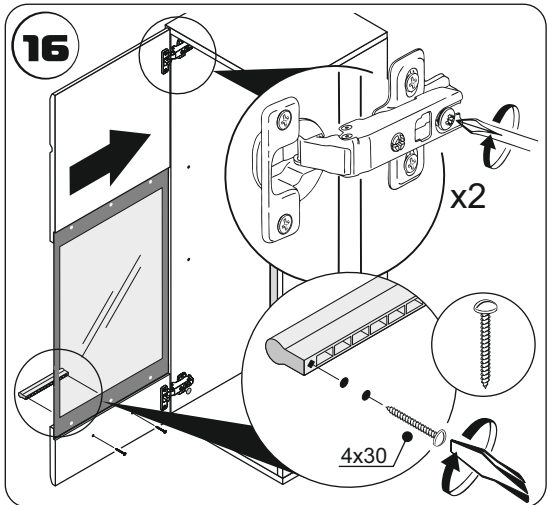

**System YORK**  
**Wall window cabinet 01 Left**  
**Система ЙОРК**  
**Пенал-витрина навесная 01 ЛВ**

#	Quantity	↔	↗
1	2	1068	340
2	2	379	340
3	1	1078	355
4	1	343	310
5	1	373	418
6	1	373	158
7	1	372	579
8	1	343	305