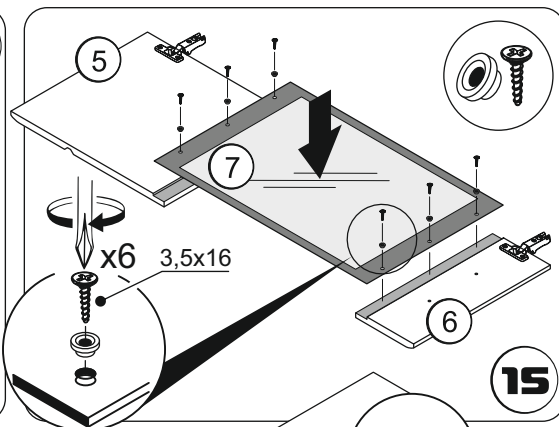

**System YORK**  
**Wall window cabinet 01 Left**  
**Система ЙОРК**  
**Пенал-витрина навесная 01 ЛВ**

#	Quantity	↔	↗
1	2	1068	340
2	2	379	340
3	1	1078	355
4	1	343	310
5	1	373	418
6	1	373	158
7	1	372	579
8	1	343	305