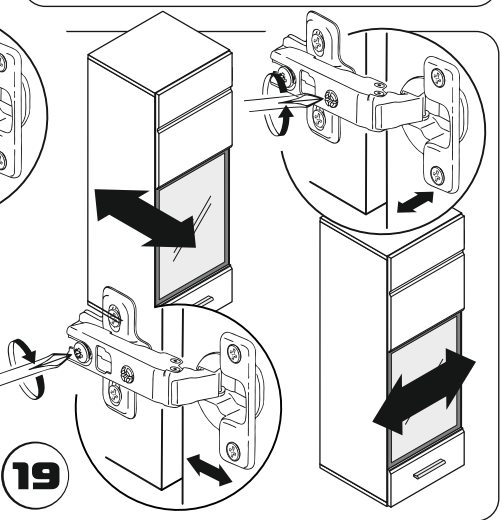

**System YORK**  
**Wall window cabinet 01 Left**  
**Система ЙОРК**  
**Пенал-витрина навесная 01 ЛВ**

#	Quantity	↔	↗
1	2	1068	340
2	2	379	340
3	1	1078	355
4	1	343	310
5	1	373	418
6	1	373	158
7	1	372	579
8	1	343	305