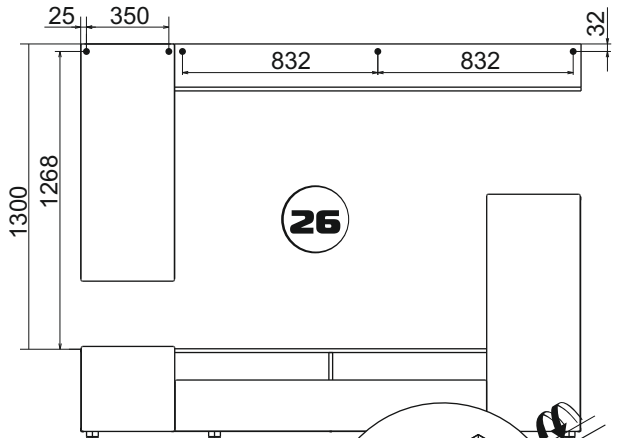

WALL UNIT LEAH ГОСТИНАЯ ЛИЯ

↑ 1680 ↔ 2130 ↗ 346

i

i

1/2

#	Quantity	↔	↗
1	1	330	320
2	1	380	331
3	1	1731	200
4	1	1731	200
5	2	365	307
6	1	1339	195
7	1	290	128
8	1	1731	330
9	1	1332	310
10	1	2130	330
11	1	1326	218
12	1	310	176
13	1	320	310
14	1	362	398

2/2

#	Quantity	↔	↗
15	2	1000	330
16	2	368	330
17	1	980	378
18	1	968	330
19	1	980	378
20	1	400	330
21	1	968	330
22	2	1010	398

25

28

34

35

IMPERIAL
ФАБРИКА МЕБЕЛИ

ООО «ИМПЕРИАЛ»
РОССИЯ, 302016, Г. ОРЕЛ,
УЛ. ПИНЕЙНАЯ, Д. 141
8 (4862) 78-43-45