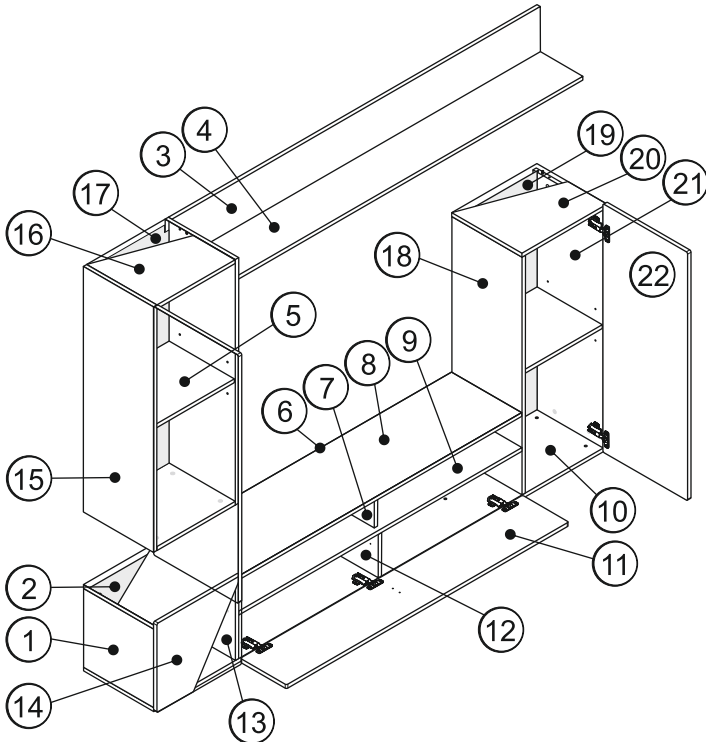

WALL UNIT LEAH ГОСТИНАЯ ЛИЯ

↑ 1680 ↔ 2130 ↗ 346

i

i

1/2

#	Quantity	↔	↗
1	1	330	320
2	1	380	331
3	1	1731	200
4	1	1731	200
5	2	365	307
6	1	1339	195
7	1	290	128
8	1	1731	330
9	1	1332	310
10	1	2130	330
11	1	1326	218
12	1	310	176
13	1	320	310
14	1	362	398

2/2

#	Quantity	↔	↗
15	2	1000	330
16	2	368	330
17	1	980	378
18	1	968	330
19	1	980	378
20	1	400	330
21	1	968	330
22	2	1010	398

25

28

34

35

IMPERIAL
ФАБРИКА МЕБЕЛИ

ООО «ИМПЕРИАЛ»
РОССИЯ, 302016, Г. ОРЕЛ,
УЛ. ПИНЕЙНАЯ, Д. 141
8 (4862) 78-43-45