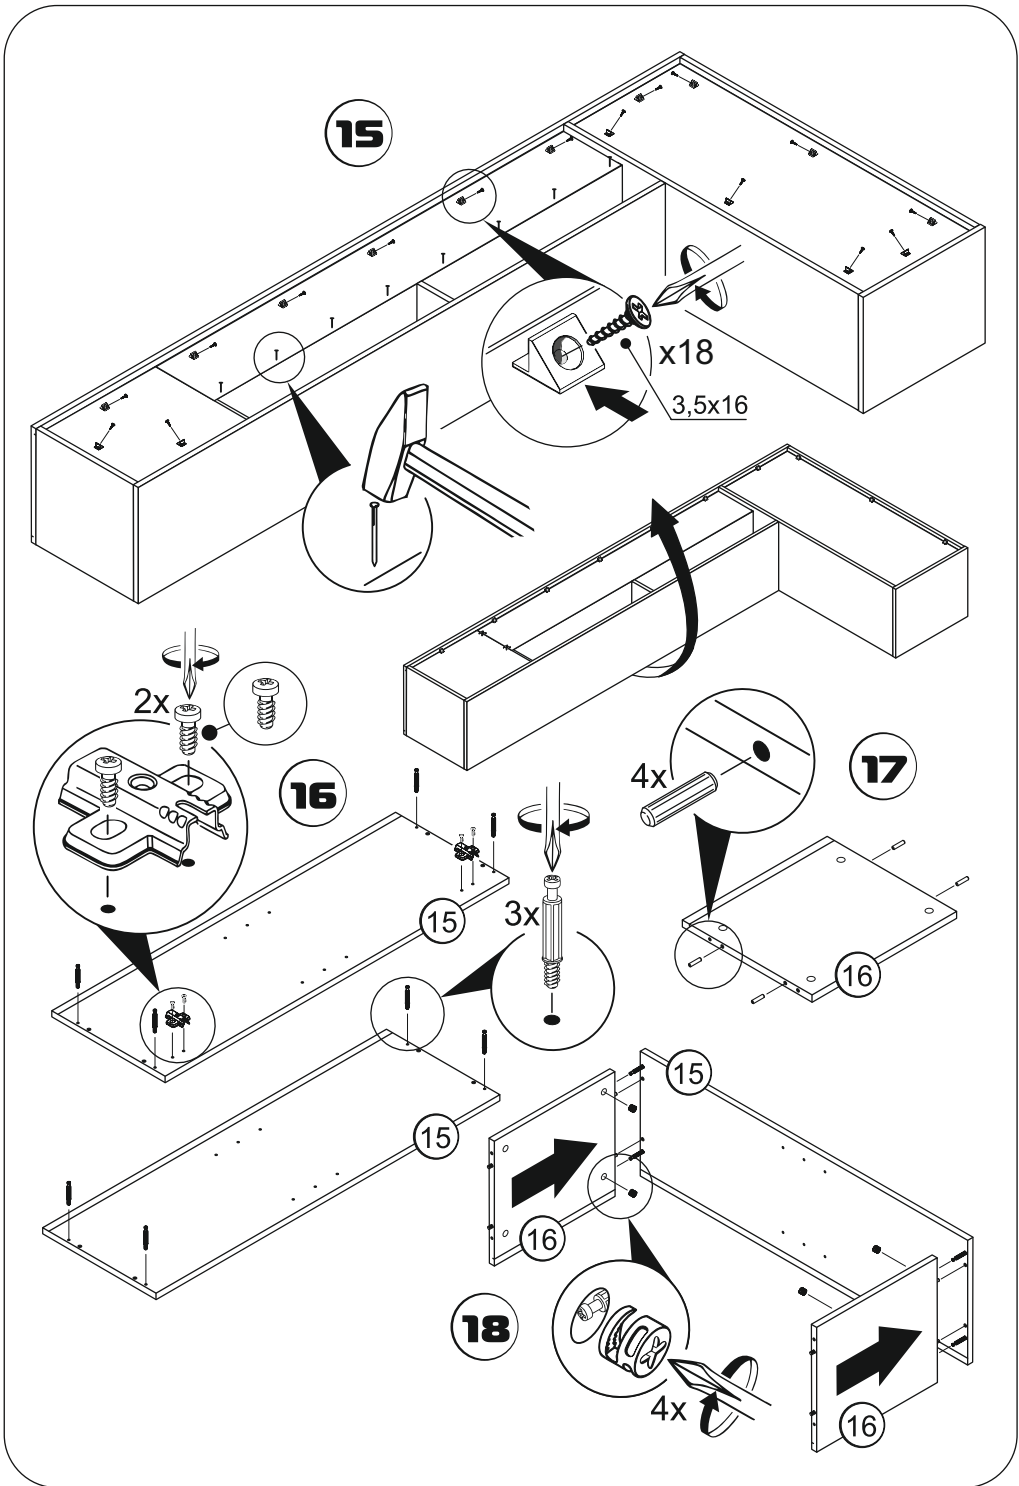

WALL UNIT LEAH ГОСТИНАЯ ЛИЯ

↑ 1680 ↔ 2130 ↗ 346

i

i

1/2

#	Quantity	↔	↗
1	1	330	320
2	1	380	331
3	1	1731	200
4	1	1731	200
5	2	365	307
6	1	1339	195
7	1	290	128
8	1	1731	330
9	1	1332	310
10	1	2130	330
11	1	1326	218
12	1	310	176
13	1	320	310
14	1	362	398

2/2

#	Quantity	↔	↗
15	2	1000	330
16	2	368	330
17	1	980	378
18	1	968	330
19	1	980	378
20	1	400	330
21	1	968	330
22	2	1010	398

25

28

34

35

IMPERIAL
ФАБРИКА МЕБЕЛИ

ООО «ИМПЕРИАЛ»
РОССИЯ, 302016, Г. ОРЕЛ,
УЛ. ПИНЕЙНАЯ, Д. 141
8 (4862) 78-43-45