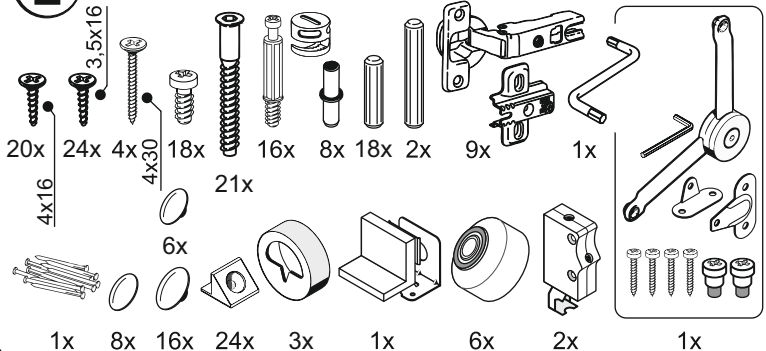

WALL UNIT LEAH ГОСТИНАЯ ЛИЯ

↑ 1680 ↔ 2130 ↗ 346

i

i

1/2

#	Quantity	↔	↗
1	1	330	320
2	1	380	331
3	1	1731	200
4	1	1731	200
5	2	365	307
6	1	1339	195
7	1	290	128
8	1	1731	330
9	1	1332	310
10	1	2130	330
11	1	1326	218
12	1	310	176
13	1	320	310
14	1	362	398

2/2

#	Quantity	↔	↗
15	2	1000	330
16	2	368	330
17	1	980	378
18	1	968	330
19	1	980	378
20	1	400	330
21	1	968	330
22	2	1010	398

25

28

34

35

IMPERIAL
ФАБРИКА МЕБЕЛИ

ООО «ИМПЕРИАЛ»
РОССИЯ, 302016, Г. ОРЕЛ,
УЛ. ПИНЕЙНАЯ, Д. 141
8 (4862) 78-43-45