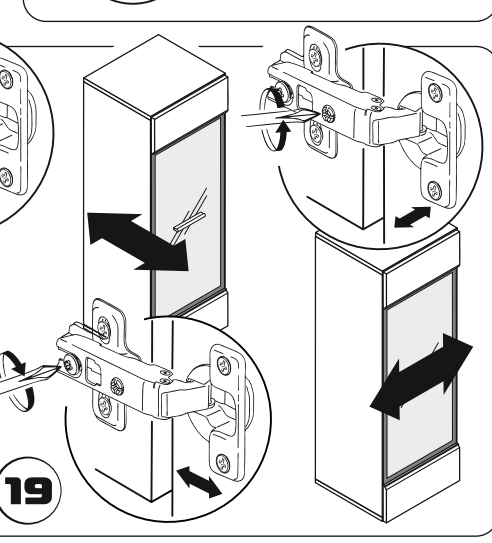

System YORK
Wall window cabinet 02

Система ЙОРК

Пенал-витрина навесная 02

#	Quantity	↔	↗
1	2	1068	340
2	2	379	340
3	1	1079	355
4	1	373	158
5	1	373	158
6	1	839	372
7	2	343	305

Tag from the manufacturer Only for the Customs Union countries.