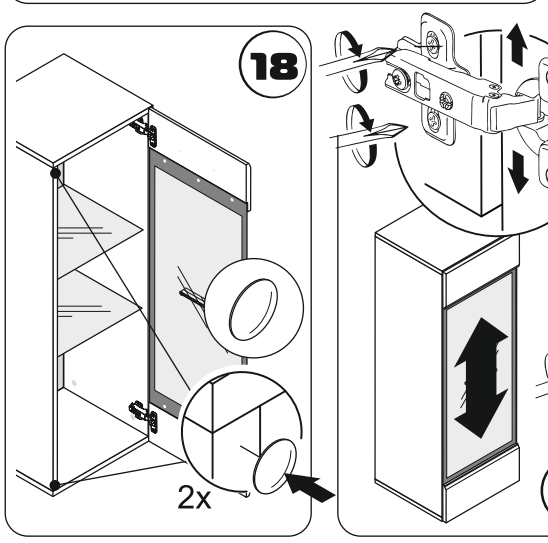

System YORK
Wall window cabinet 02

Система ЙОРК

Пенал-витрина навесная 02

#	Quantity	↔	↗
1	2	1068	340
2	2	379	340
3	1	1079	355
4	1	373	158
5	1	373	158
6	1	839	372
7	2	343	305

Tag from the manufacturer Only for the Customs Union countries.