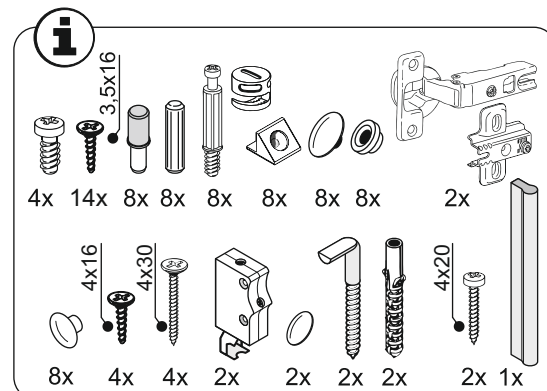

System YORK
Wall window cabinet 02

Система ЙОРК

Пенал-витрина навесная 02

#	Quantity	↔	↗
1	2	1068	340
2	2	379	340
3	1	1079	355
4	1	373	158
5	1	373	158
6	1	839	372
7	2	343	305

Tag from the manufacturer Only for the Customs Union countries.

M IMPERIAL
ФАБРИКА МЕБЕЛИ

ООО «ИМПЕРИАЛ»
РОССИЯ, 302016, Г. ОРЕЛ,
УЛ. ПИНЕЙНАЯ, Д. 141
8 (4862) 78-43-45

МЕБЕЛЬ БЫТОВАЯ ДЛЯ ХРА-
НЕНИЯ (КОРПУСНАЯ)

СИСТЕМА ЙОРК
Пенал-витрина
навесная 02

ГАРАНТИЙНЫЙ СРОК: 18 МЕС.
СРОК СЛУЖБЫ: 5 ЛЕТ.