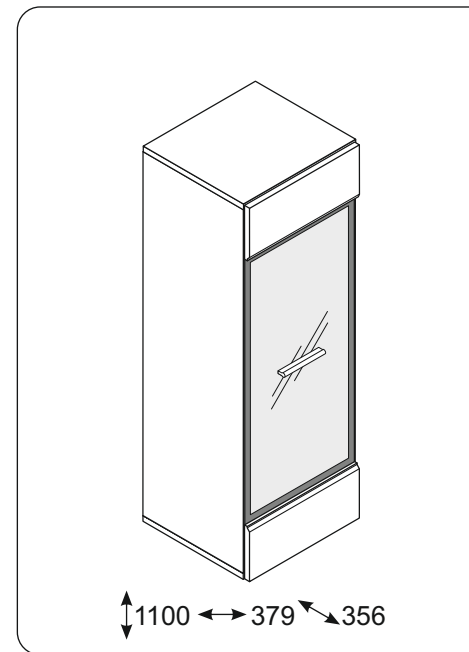

System YORK
Wall window cabinet 02

Система ЙОРК

Пенал-витрина навесная 02

#	Quantity	↔	↗
1	2	1068	340
2	2	379	340
3	1	1079	355
4	1	373	158
5	1	373	158
6	1	839	372
7	2	343	305

Tag from the manufacturer Only for the Customs Union countries.