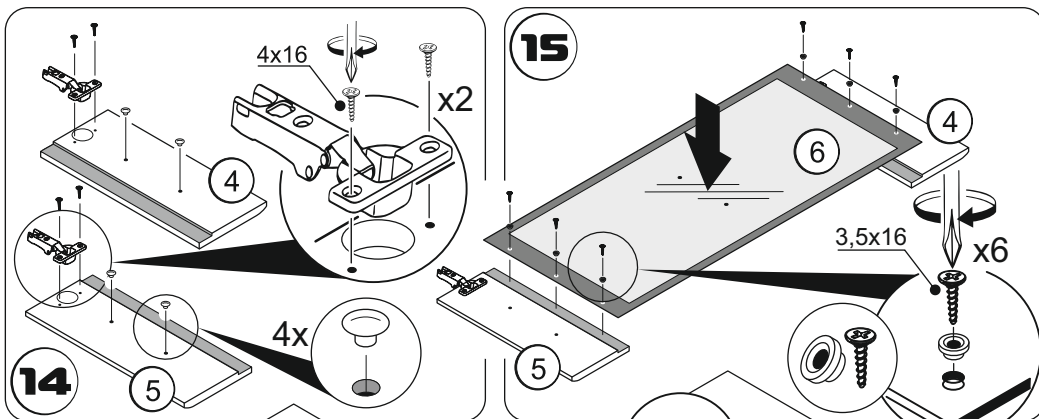

System YORK
Wall window cabinet 02

Система ЙОРК

Пенал-витрина навесная 02

#	Quantity	↔	↗
1	2	1068	340
2	2	379	340
3	1	1079	355
4	1	373	158
5	1	373	158
6	1	839	372
7	2	343	305

Tag from the manufacturer Only for the Customs Union countries.