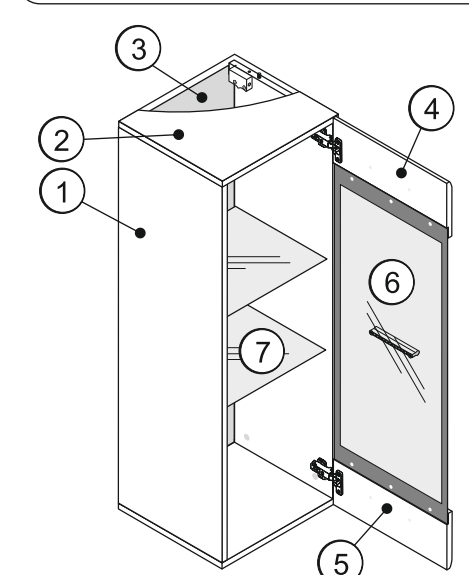

System YORK
Wall window cabinet 02

Система ЙОРК

Пенал-витрина навесная 02

#	Quantity	↔	↗
1	2	1068	340
2	2	379	340
3	1	1079	355
4	1	373	158
5	1	373	158
6	1	839	372
7	2	343	305

Tag from the manufacturer Only for the Customs Union countries.