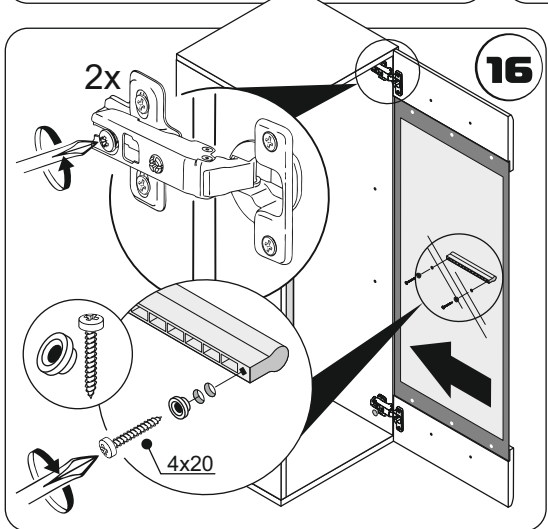

System YORK
Wall window cabinet 02

Система ЙОРК

Пенал-витрина навесная 02

#	Quantity	↔	↗
1	2	1068	340
2	2	379	340
3	1	1079	355
4	1	373	158
5	1	373	158
6	1	839	372
7	2	343	305

Tag from the manufacturer Only for the Customs Union countries.