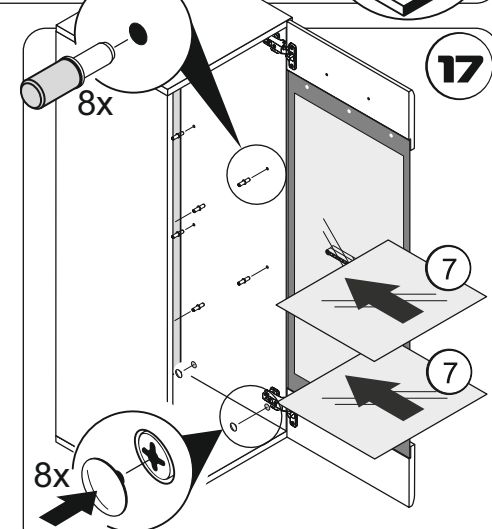

System YORK
Wall window cabinet 02

Система ЙОРК

Пенал-витрина навесная 02

#	Quantity	↔	↗
1	2	1068	340
2	2	379	340
3	1	1079	355
4	1	373	158
5	1	373	158
6	1	839	372
7	2	343	305

Tag from the manufacturer Only for the Customs Union countries.