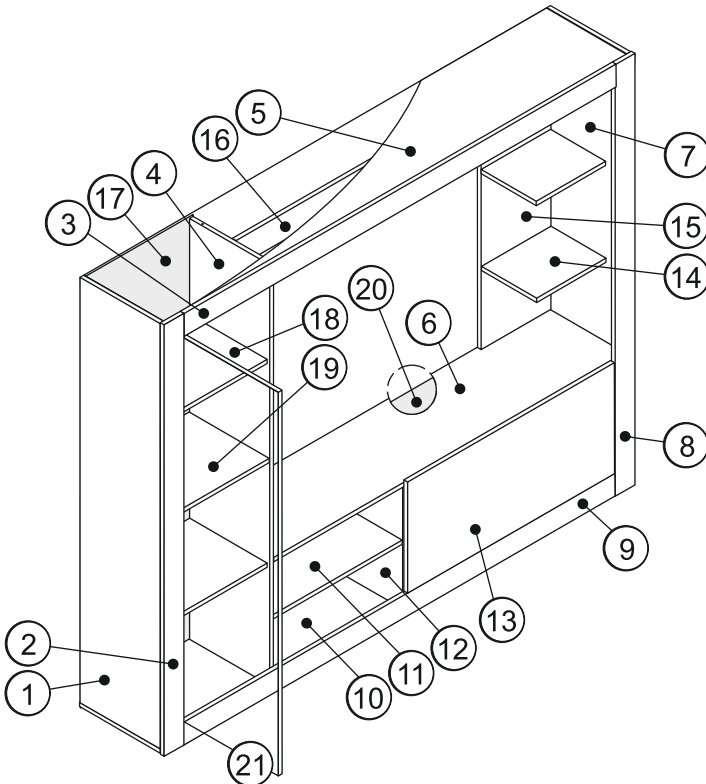

WALL UNIT RONA ГОСТИНАЯ РОНА

1600 ↔ 2000 ↗ 362

#	Quantity	↔	↗
1	1	1562	342
2	1	1581	82
3	1	1832	82
4	1	1545	342
5	1	1962	342
6	1	1496	341
7	1	1562	342
8	1	1584	82
9	1	1832	82
10	1	1996	342

#	Quantity	↔	↗
11	1	550	338
12	1	450	341
13	1	877	407
14	2	294	234
15	1	1079	296
16	1	1496	100
17	1	1571	476
18	2	448	330
19	1	450	341
20	1	956	475
21	1	1409	408