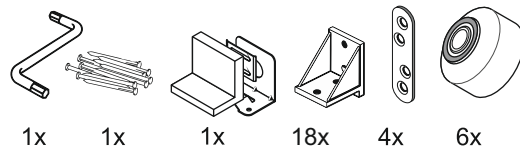

WALL UNIT RONA ГОСТИНАЯ РОНА

1600 ↔ 2000 ↗ 362

#	Quantity	↔	↗
1	1	1562	342
2	1	1581	82
3	1	1832	82
4	1	1545	342
5	1	1962	342
6	1	1496	341
7	1	1562	342
8	1	1584	82
9	1	1832	82
10	1	1996	342

#	Quantity	↔	↗
11	1	550	338
12	1	450	341
13	1	877	407
14	2	294	234
15	1	1079	296
16	1	1496	100
17	1	1571	476
18	2	448	330
19	1	450	341
20	1	956	475
21	1	1409	408