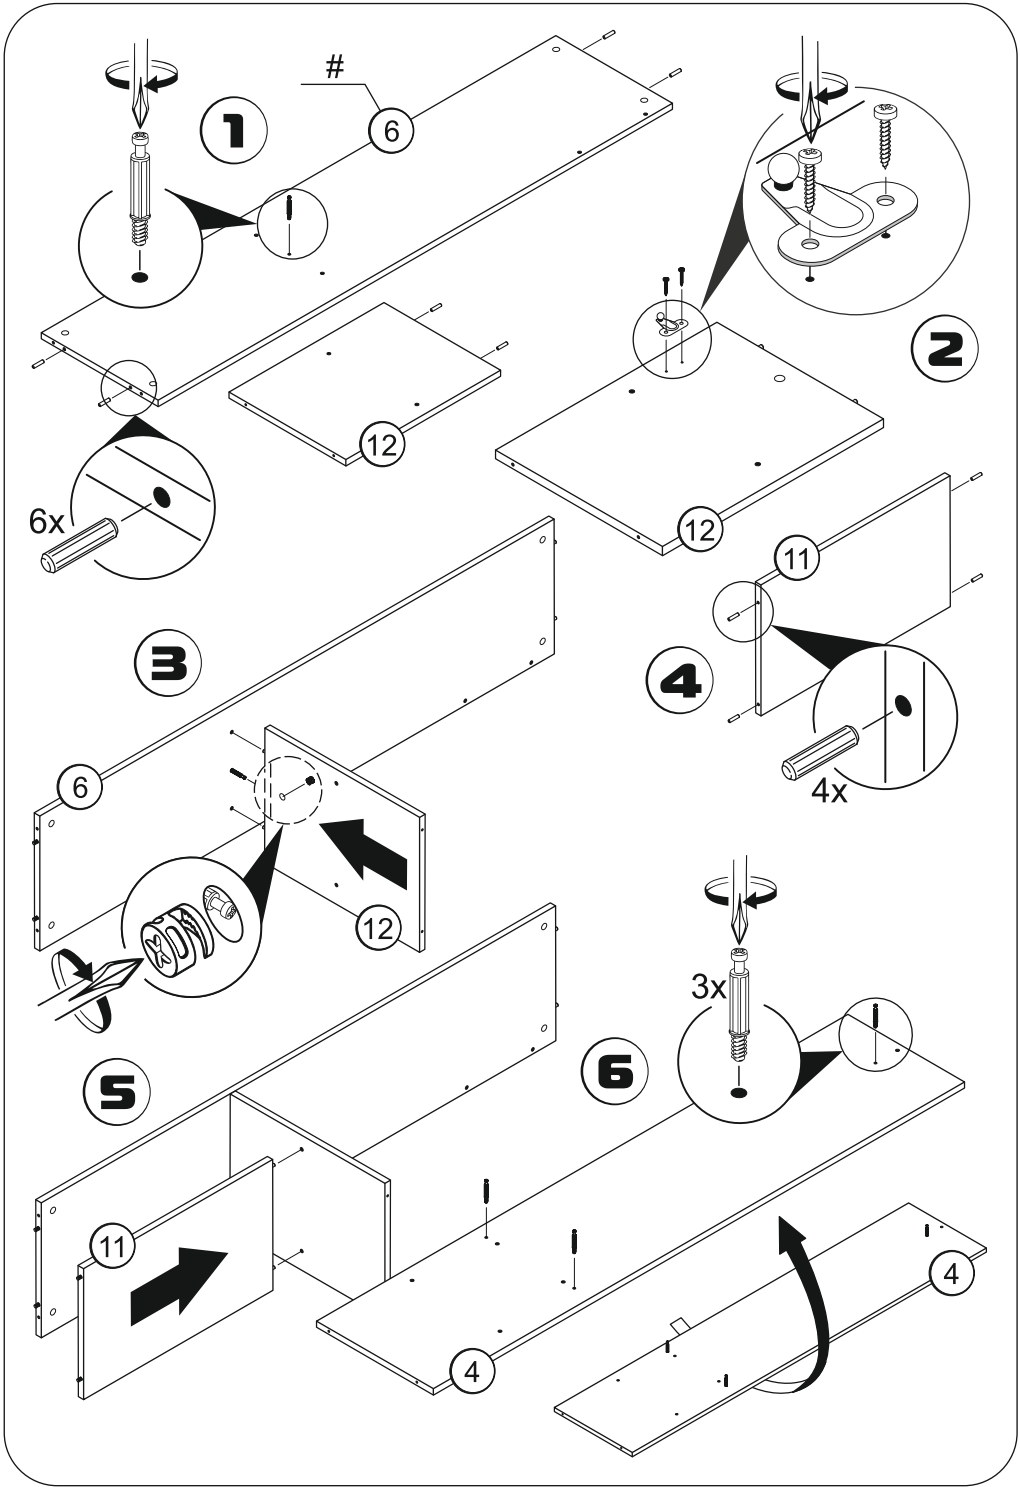

WALL UNIT RONA ГОСТИНАЯ РОНА

1600 ↔ 2000 ↗ 362

#	Quantity	↔	↗
1	1	1562	342
2	1	1581	82
3	1	1832	82
4	1	1545	342
5	1	1962	342
6	1	1496	341
7	1	1562	342
8	1	1584	82
9	1	1832	82
10	1	1996	342

#	Quantity	↔	↗
11	1	550	338
12	1	450	341
13	1	877	407
14	2	294	234
15	1	1079	296
16	1	1496	100
17	1	1571	476
18	2	448	330
19	1	450	341
20	1	956	475
21	1	1409	408