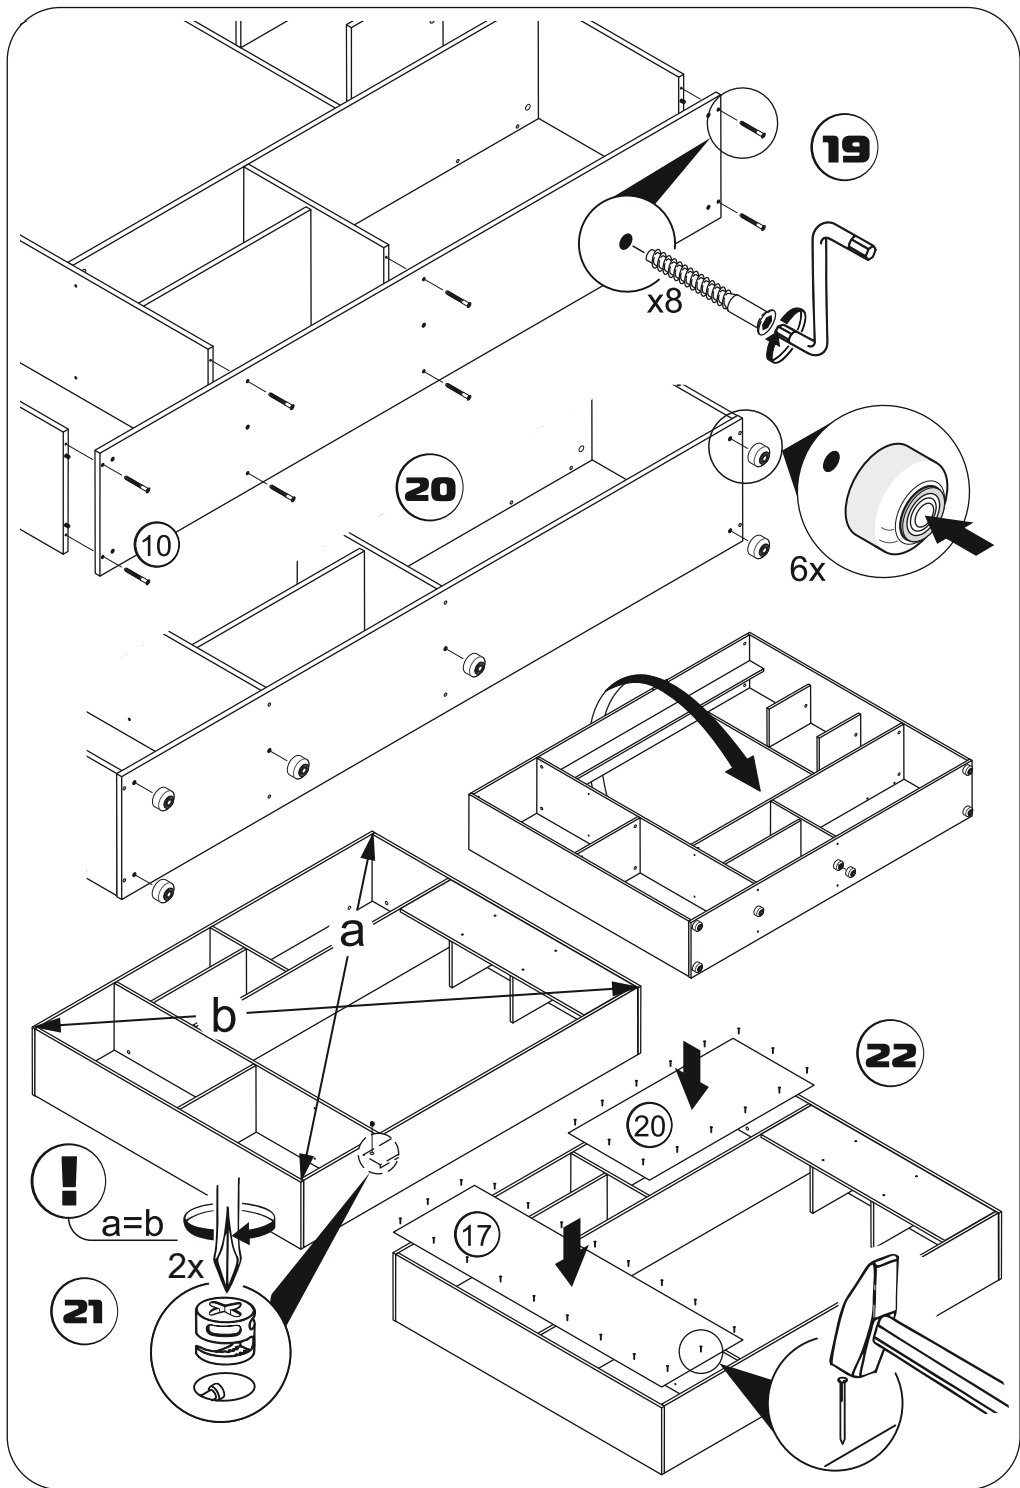

WALL UNIT RONA ГОСТИНАЯ РОНА

1600 ↔ 2000 ↗ 362

#	Quantity	↔	↗
1	1	1562	342
2	1	1581	82
3	1	1832	82
4	1	1545	342
5	1	1962	342
6	1	1496	341
7	1	1562	342
8	1	1584	82
9	1	1832	82
10	1	1996	342

#	Quantity	↔	↗
11	1	550	338
12	1	450	341
13	1	877	407
14	2	294	234
15	1	1079	296
16	1	1496	100
17	1	1571	476
18	2	448	330
19	1	450	341
20	1	956	475
21	1	1409	408