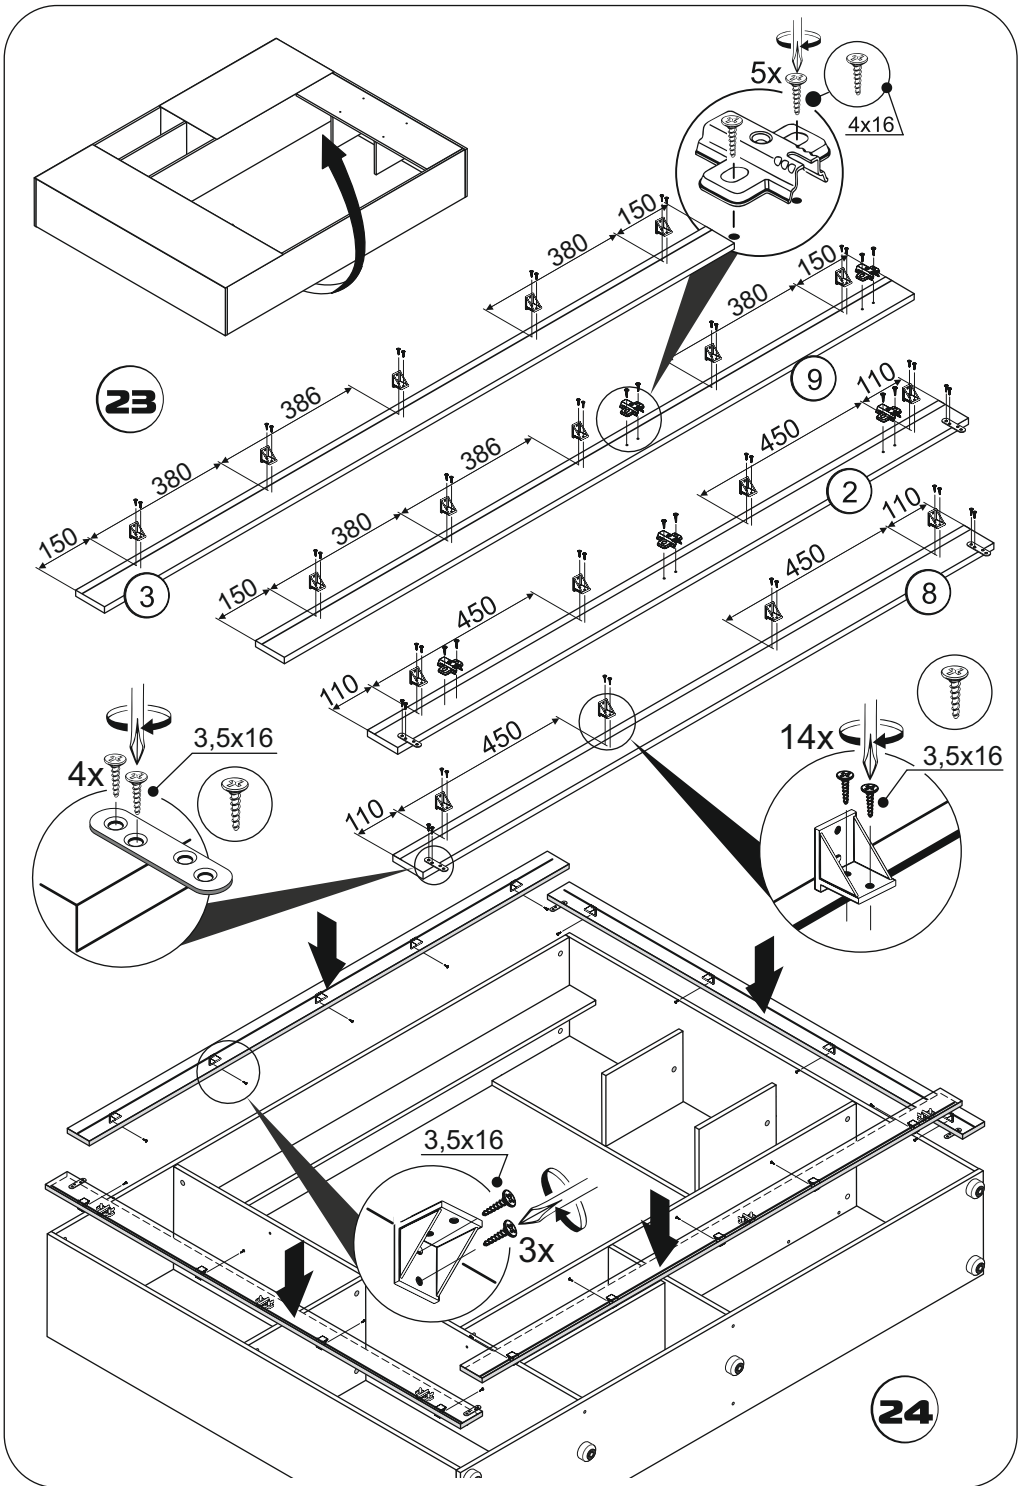

WALL UNIT RONA ГОСТИНАЯ РОНА

1600 ↔ 2000 ↗ 362

#	Quantity	↔	↗
1	1	1562	342
2	1	1581	82
3	1	1832	82
4	1	1545	342
5	1	1962	342
6	1	1496	341
7	1	1562	342
8	1	1584	82
9	1	1832	82
10	1	1996	342

#	Quantity	↔	↗
11	1	550	338
12	1	450	341
13	1	877	407
14	2	294	234
15	1	1079	296
16	1	1496	100
17	1	1571	476
18	2	448	330
19	1	450	341
20	1	956	475
21	1	1409	408