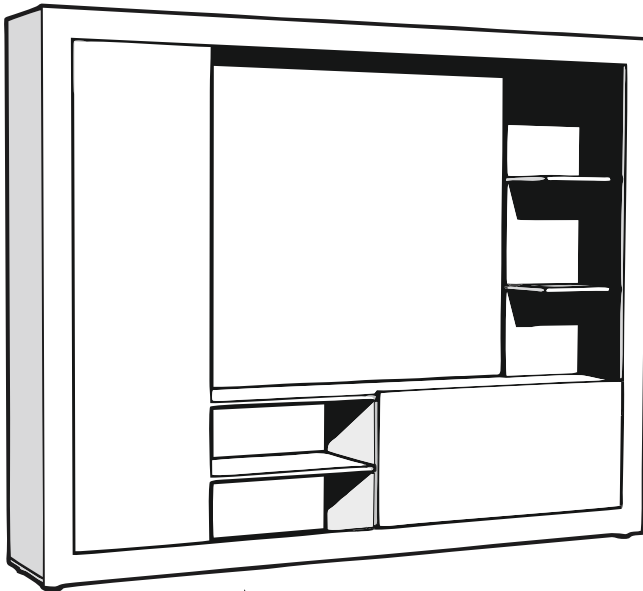

WALL UNIT RONA ГОСТИНАЯ РОНА

1600 ↔ 2000 ↗ 362

#	Quantity	↔	↗
1	1	1562	342
2	1	1581	82
3	1	1832	82
4	1	1545	342
5	1	1962	342
6	1	1496	341
7	1	1562	342
8	1	1584	82
9	1	1832	82
10	1	1996	342

#	Quantity	↔	↗
11	1	550	338
12	1	450	341
13	1	877	407
14	2	294	234
15	1	1079	296
16	1	1496	100
17	1	1571	476
18	2	448	330
19	1	450	341
20	1	956	475
21	1	1409	408