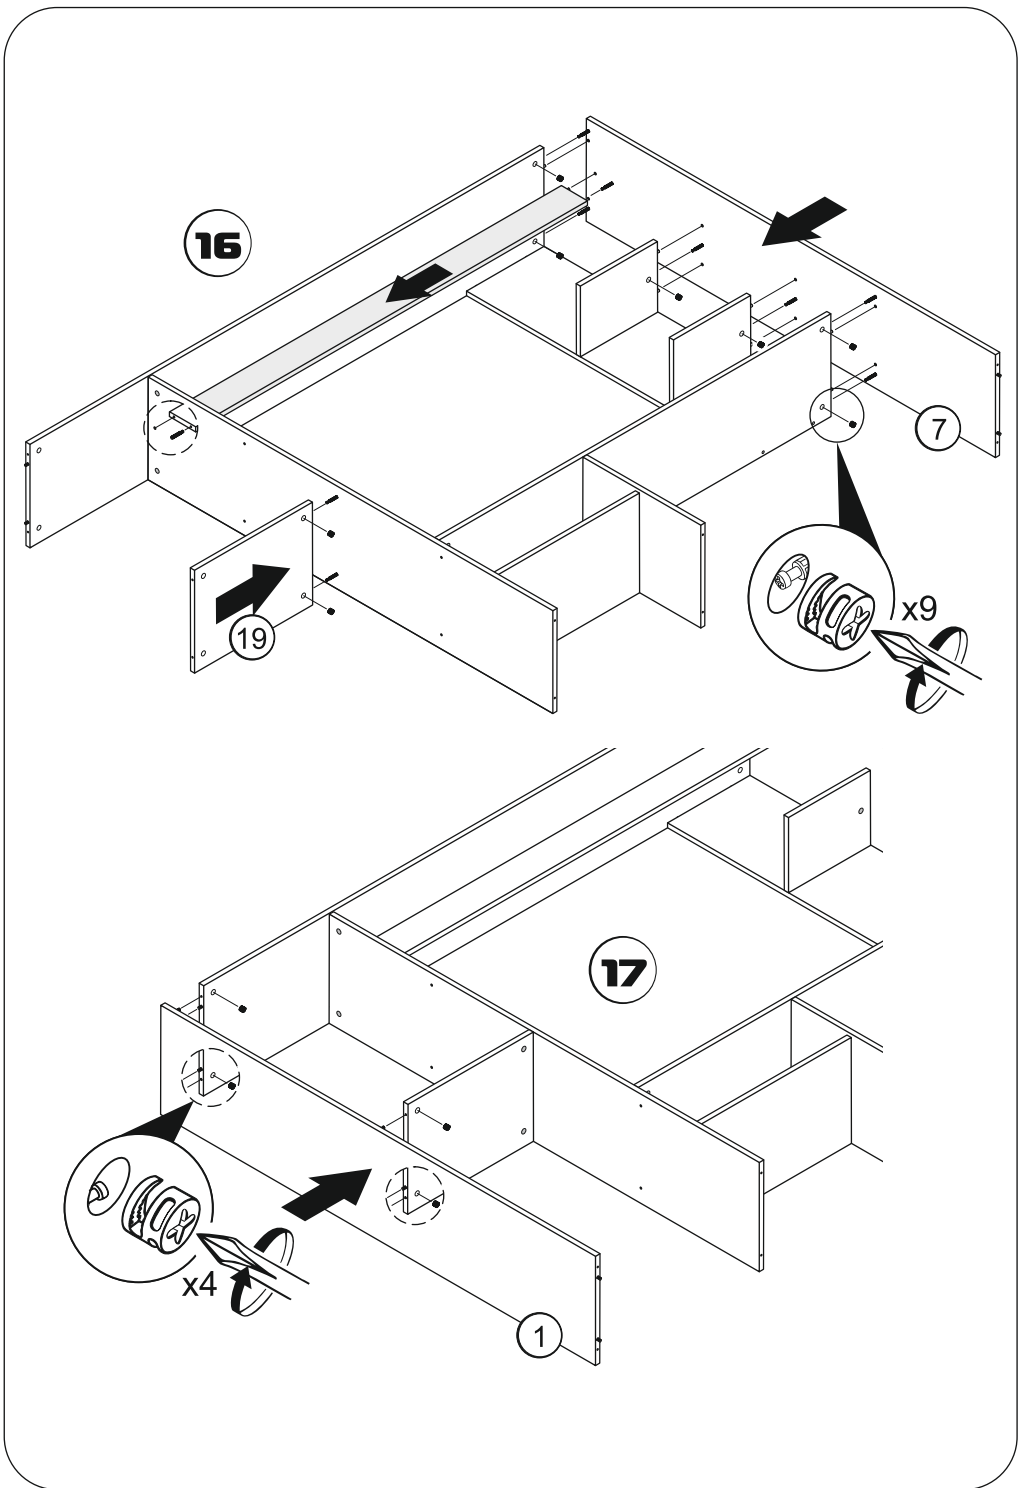

WALL UNIT RONA ГОСТИНАЯ РОНА

1600 ↔ 2000 ↗ 362

#	Quantity	↔	↗
1	1	1562	342
2	1	1581	82
3	1	1832	82
4	1	1545	342
5	1	1962	342
6	1	1496	341
7	1	1562	342
8	1	1584	82
9	1	1832	82
10	1	1996	342

#	Quantity	↔	↗
11	1	550	338
12	1	450	341
13	1	877	407
14	2	294	234
15	1	1079	296
16	1	1496	100
17	1	1571	476
18	2	448	330
19	1	450	341
20	1	956	475
21	1	1409	408