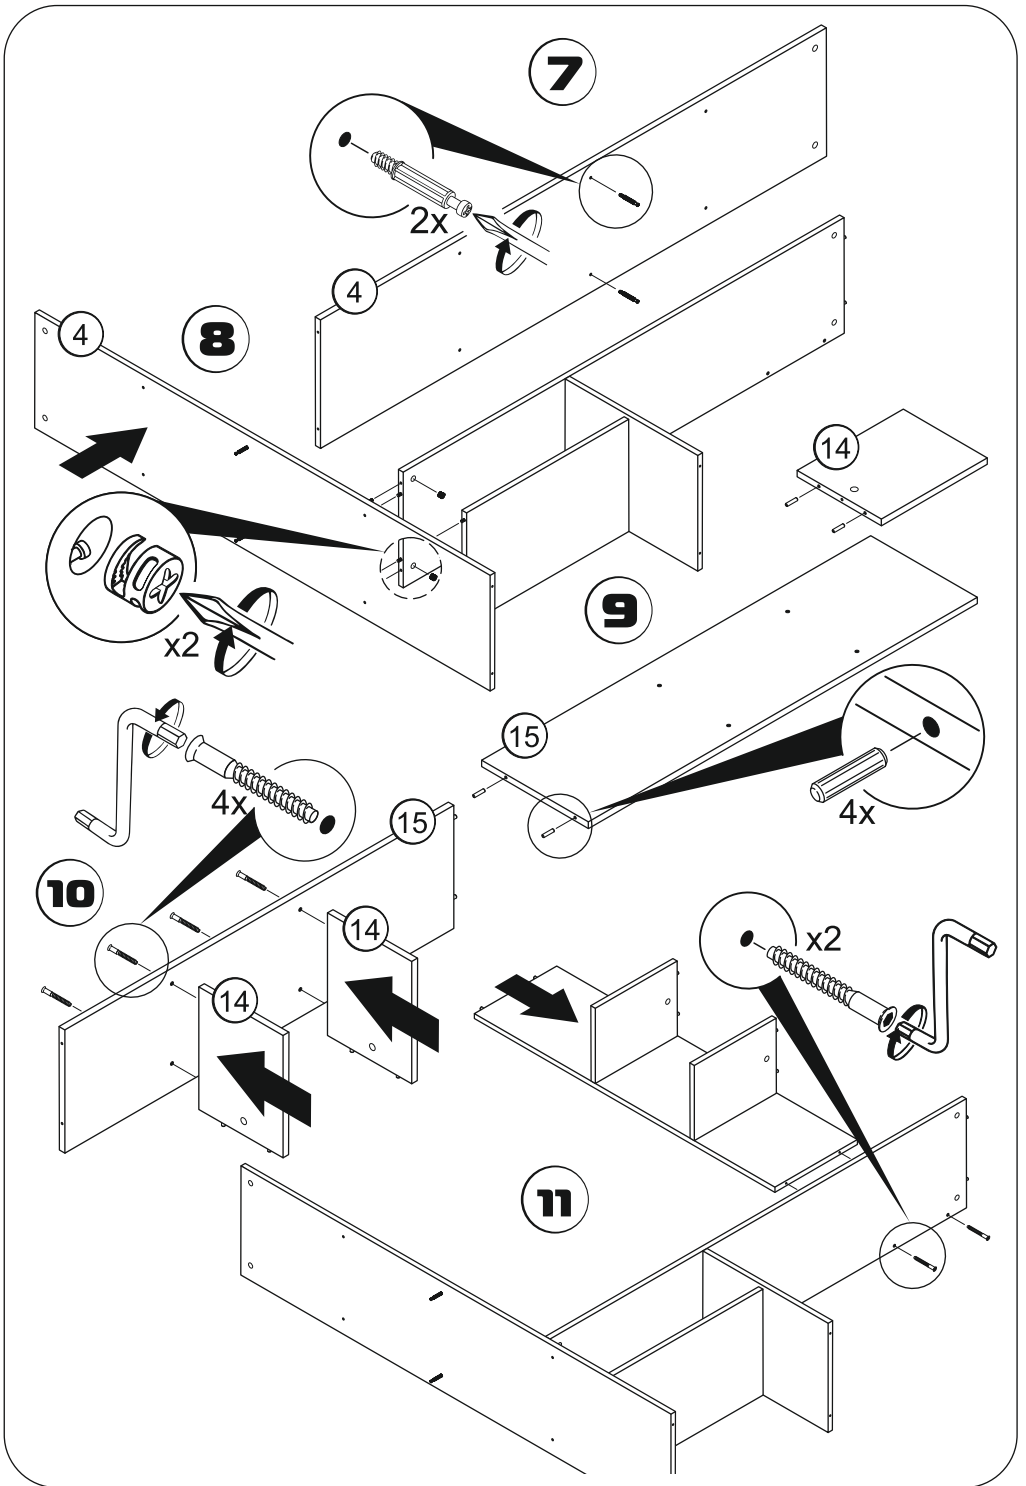

WALL UNIT RONA ГОСТИНАЯ РОНА

1600 ↔ 2000 ↗ 362

#	Quantity	↔	↗
1	1	1562	342
2	1	1581	82
3	1	1832	82
4	1	1545	342
5	1	1962	342
6	1	1496	341
7	1	1562	342
8	1	1584	82
9	1	1832	82
10	1	1996	342

#	Quantity	↔	↗
11	1	550	338
12	1	450	341
13	1	877	407
14	2	294	234
15	1	1079	296
16	1	1496	100
17	1	1571	476
18	2	448	330
19	1	450	341
20	1	956	475
21	1	1409	408