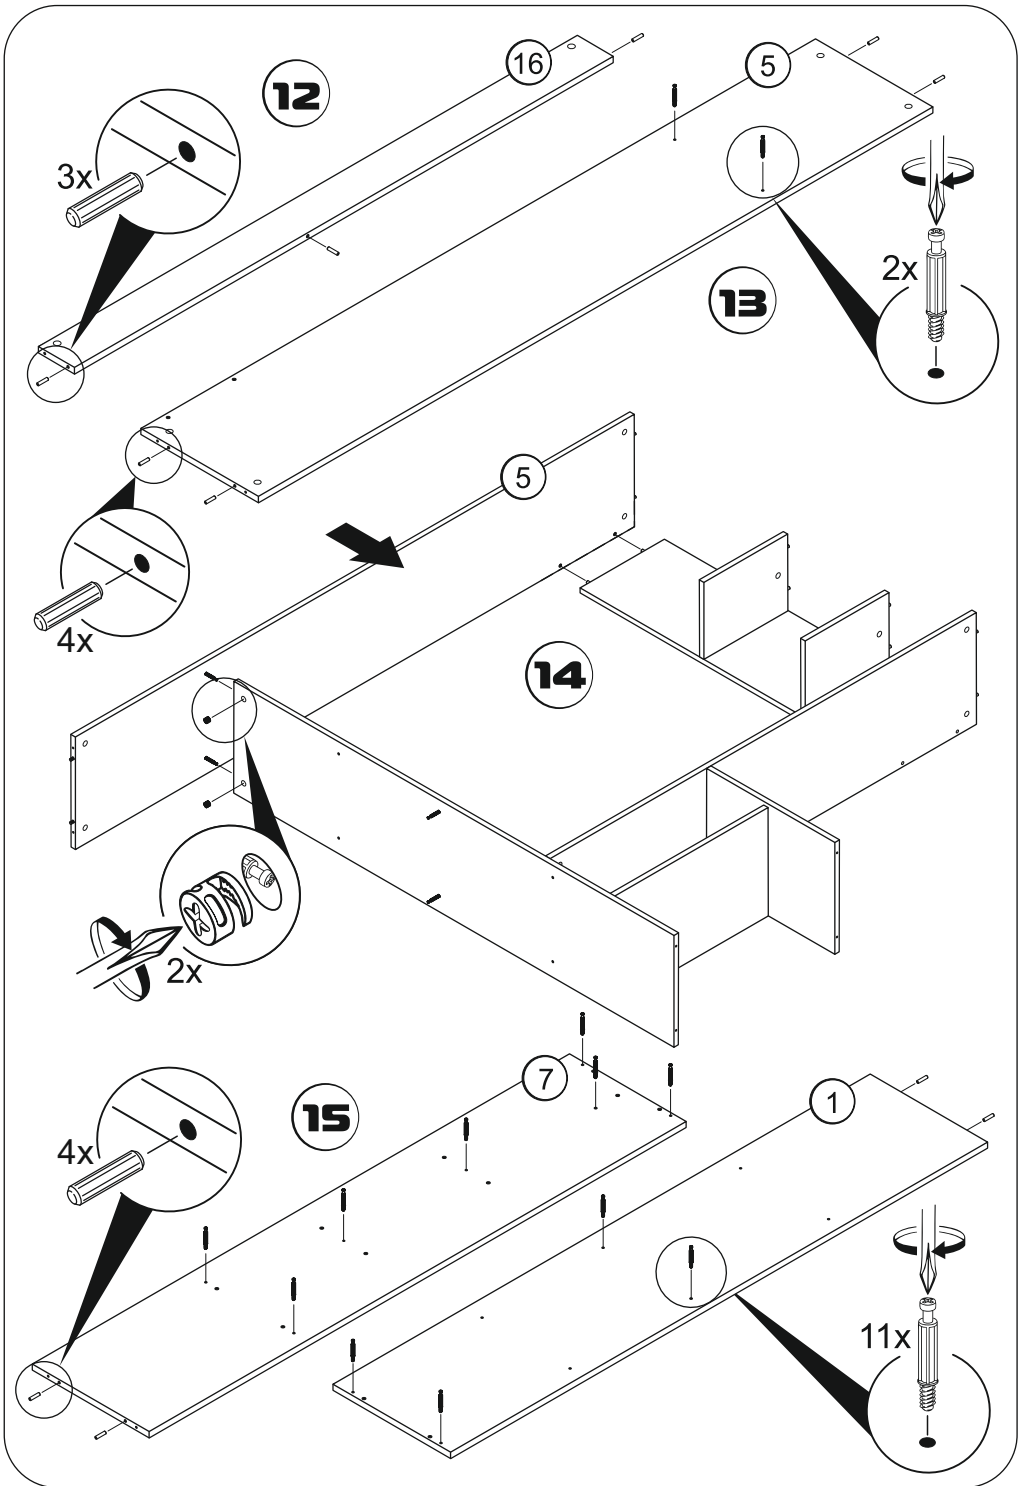

WALL UNIT RONA ГОСТИНАЯ РОНА

1600 ↔ 2000 ↗ 362

#	Quantity	↔	↗
1	1	1562	342
2	1	1581	82
3	1	1832	82
4	1	1545	342
5	1	1962	342
6	1	1496	341
7	1	1562	342
8	1	1584	82
9	1	1832	82
10	1	1996	342

#	Quantity	↔	↗
11	1	550	338
12	1	450	341
13	1	877	407
14	2	294	234
15	1	1079	296
16	1	1496	100
17	1	1571	476
18	2	448	330
19	1	450	341
20	1	956	475
21	1	1409	408