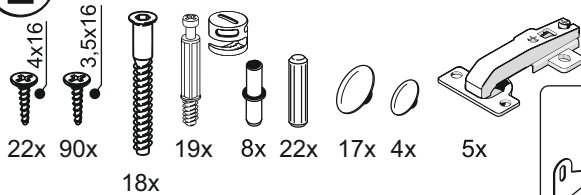

WALL UNIT RONA ГОСТИНАЯ РОНА

1600 ↔ 2000 ↗ 362

#	Quantity	↔	↗
1	1	1562	342
2	1	1581	82
3	1	1832	82
4	1	1545	342
5	1	1962	342
6	1	1496	341
7	1	1562	342
8	1	1584	82
9	1	1832	82
10	1	1996	342

#	Quantity	↔	↗
11	1	550	338
12	1	450	341
13	1	877	407
14	2	294	234
15	1	1079	296
16	1	1496	100
17	1	1571	476
18	2	448	330
19	1	450	341
20	1	956	475
21	1	1409	408