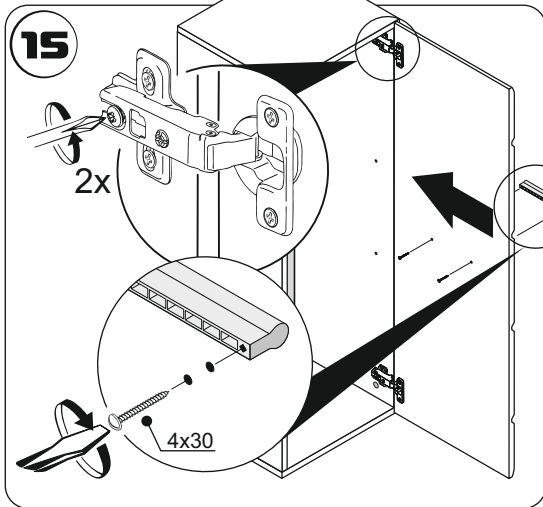

**System YORK**  
**Tall wall drawer**  
**Система ЙОРК**  
**Пенал навесной**

#	Quantity	↔	↗
1	2	1068	340
2	2	379	340
3	1	1079	355
4	2	343	310
5	1	373	1096

Tag from the manufacturer Only for the  
Customs Union countries.