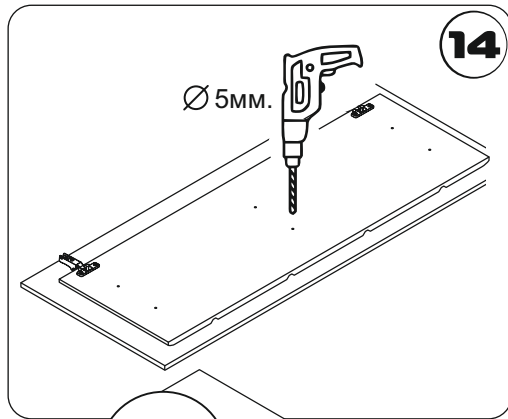

**System YORK**  
**Tall wall drawer**  
**Система ЙОРК**  
**Пенал навесной**

#	Quantity	↔	↗
1	2	1068	340
2	2	379	340
3	1	1079	355
4	2	343	310
5	1	373	1096

Tag from the manufacturer Only for the  
Customs Union countries.