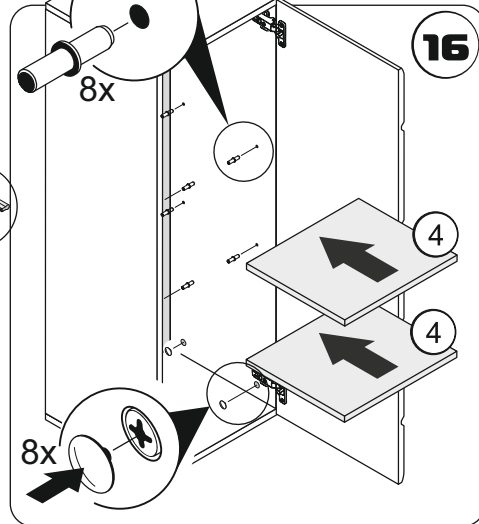

**System YORK**  
**Tall wall drawer**  
**Система ЙОРК**  
**Пенал навесной**

#	Quantity	↔	↗
1	2	1068	340
2	2	379	340
3	1	1079	355
4	2	343	310
5	1	373	1096

Tag from the manufacturer Only for the  
Customs Union countries.