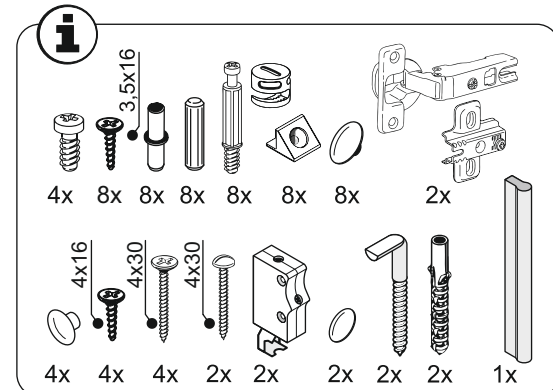

**System YORK**  
**Tall wall drawer**  
**Система ЙОРК**  
**Пенал навесной**

#	Quantity	↔	↗
1	2	1068	340
2	2	379	340
3	1	1079	355
4	2	343	310
5	1	373	1096

Tag from the manufacturer Only for the  
Customs Union countries.