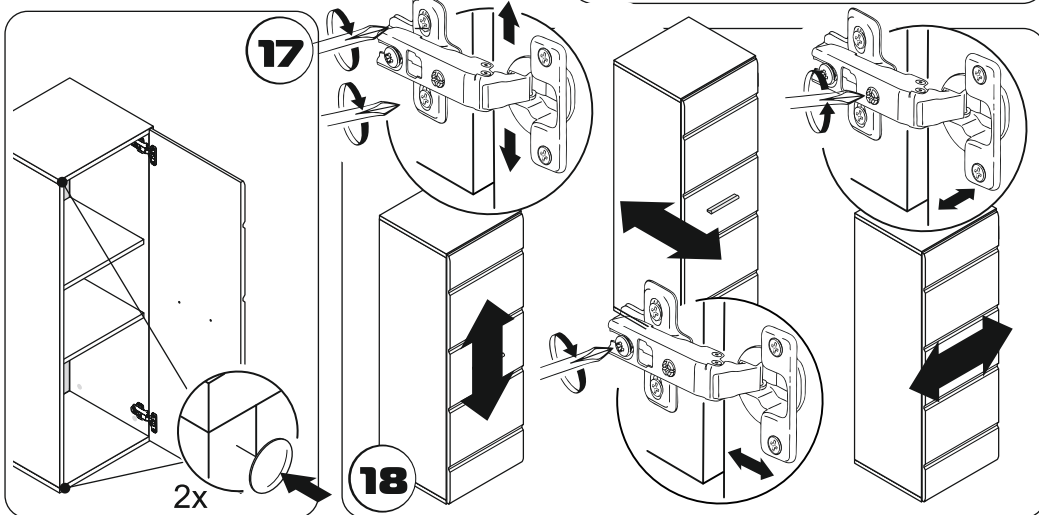

**System YORK**  
**Tall wall drawer**  
**Система ЙОРК**  
**Пенал навесной**

#	Quantity	↔	↗
1	2	1068	340
2	2	379	340
3	1	1079	355
4	2	343	310
5	1	373	1096

Tag from the manufacturer Only for the  
Customs Union countries.