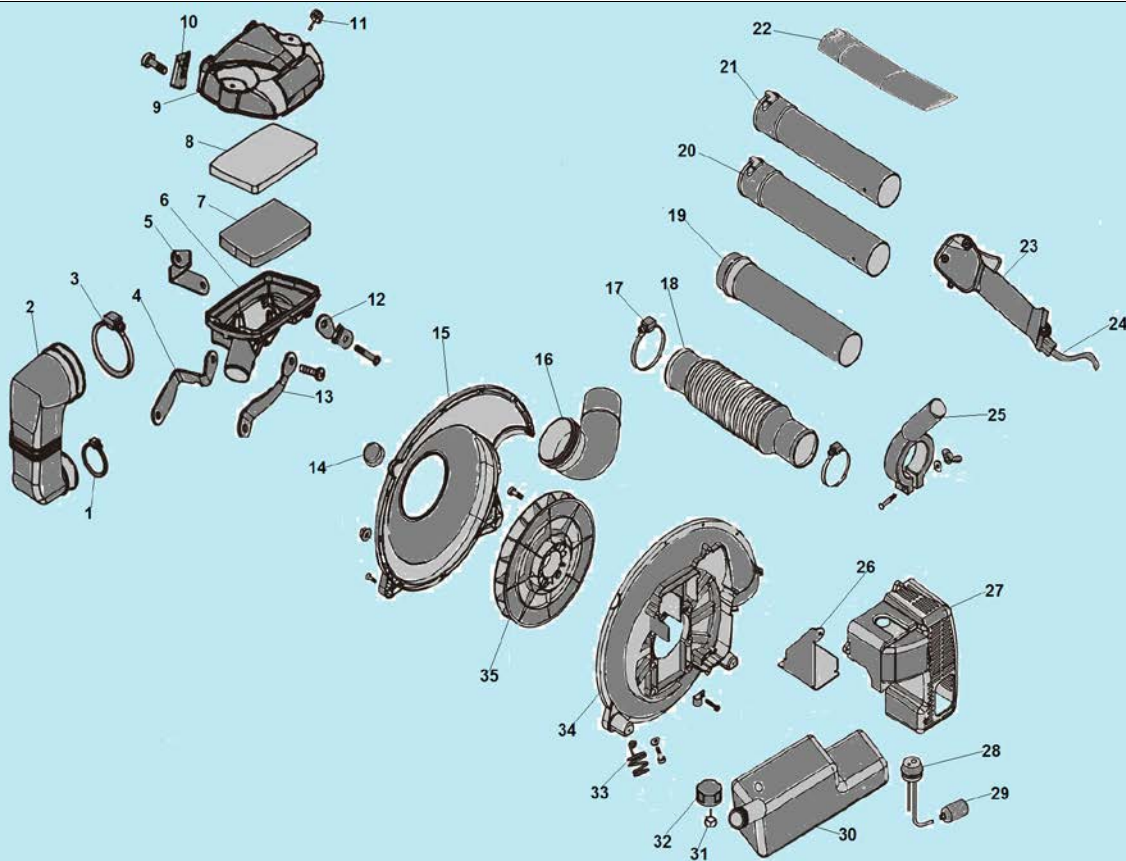

№	Артикул	Наименование	К-во	№	Артикул	Наименование	К-во
1	910106202	Болт М6х20	2	17	064253160	Дефлектор	1
2	064216100	Глушитель	1	18	064253130	Воздушная заслонка	1
3	064216710	Прокладка глушителя	1	19	064253110	Крышка карбюратора	1
4	064212110	Цилиндр	1	20	064253150	Рычаг воздушной заслонки	1
5	910105202	Болт М5х20	4	21	921129852	Винт 2,9х8,5	1
6	L7T	Свеча зажигания	1	22	064251720	Прокладка под крышку карбюратора	1
7	064241280	Пружина колпака свечи	1	23	064251000	Карбюратор	1
8	064241260	Колпачок свечи	1	24	<b>064121000</b>	<b>Поршень комплект</b>	<b>1</b>
9	064214730	Прокладка под кожух цилиндра	1	25	971114135	Подшипник пальца	1
10	064212180	Кожух цилиндра	1	26	064121310	Палец поршня	1
11	910105102	Винт М5х10	2	27	064121390	Стопорное кольцо	2
12	064214710	Прокладка под теплоизолятор	1	28	064121220	Нижнее поршневое кольцо	1
13	064214110	Теплоизолятор	1	29	064121210	Верхнее поршневое кольцо	1
14	910105302	Винт М5х30	2	30	064212710	Прокладка цилиндра	1
15	064251710	Прокладка под карбюратор	1	31	910105162	Болт М5х16	2
16	910105202	Винт М5х20	2				

№	Артикул	Наименование	К-во	№	Артикул	Наименование	К-во
1	980152507	Сальник коленвала	2	9	910105302	Болт М5х30	4
2	064231130	Картер сторона стартера	1	10	064241110	Маховик	1
3	976163020	Подшипник коленвала 6302	2	11	930010002	Гайка М10х1,25	1
4	064222000	Коленвал	1	12	064216710	Крышка картера	1
5	951103130	Шпонка маховика	1	13	910105162	Болт М5х16	1
6	064231170	Прокладка картера	1	14	064241210	Магнето	1
7	952104100	Штифт картера	2	15	064242200	Провод выключения зажигания	1
8	064231110	Картер сторона маховика	1	16	910104202	Болт М4х20	2

№	Артикул	Наименование	К-во	№	Артикул	Наименование	К-во
1	564121110	Правый ремень	1	6	564121130	Рама	1
2	564121210	Верхний фиксатор	2	7	564121170	Амортизатор	1
3	564121180	Левый ремень	1	8	564121240	Кронштейн крепления левого ремня	1
4	564121120	Задняя панель рамы	1	9	564121230	Кронштейн крепления правого ремня	1
5	564121150	Накладка 2	1	10	564121140	Накладка 1	1