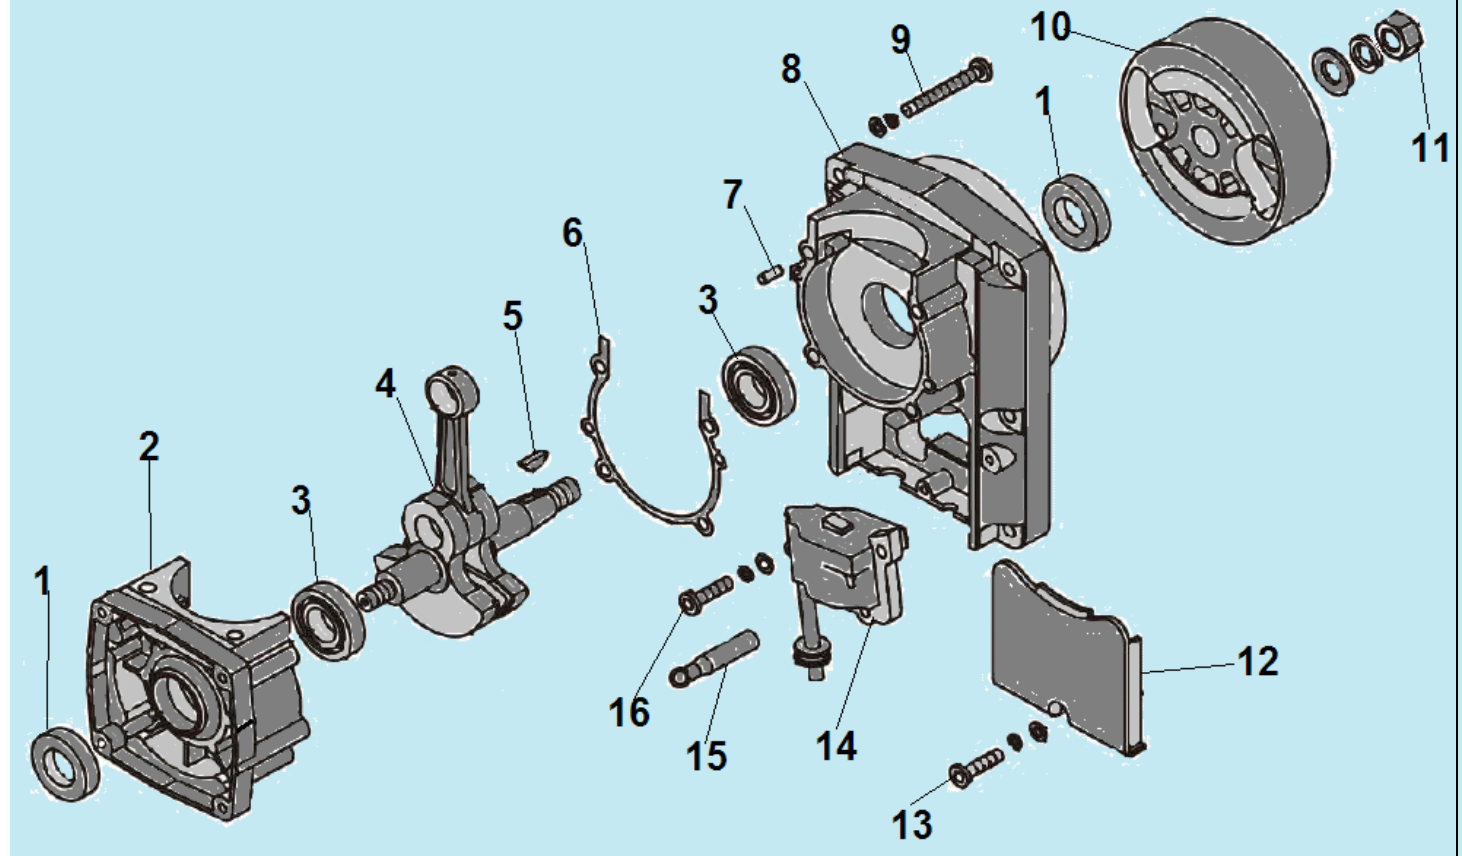

№	Артикул	Наименование	К-во	№	Артикул	Наименование	К-во
1	910106202	Болт М6х20	2	17	064253160	Дефлектор	1
2	064216100	Глушитель	1	18	064253130	Воздушная заслонка	1
3	064216710	Прокладка глушителя	1	19	064253110	Крышка карбюратора	1
4	064212110	Цилиндр	1	20	064253150	Рычаг воздушной заслонки	1
5	910105202	Болт М5х20	4	21	921129852	Винт 2,9х8,5	1
6	L7T	Свеча зажигания	1	22	064251720	Прокладка под крышку карбюратора	1
7	064241280	Пружина колпака свечи	1	23	064251000	Карбюратор	1
8	064241260	Колпачок свечи	1	24	<b>064121000</b>	<b>Поршень комплект</b>	<b>1</b>
9	064214730	Прокладка под кожух цилиндра	1	25	971114135	Подшипник пальца	1
10	064212180	Кожух цилиндра	1	26	064121310	Палец поршня	1
11	910105102	Винт М5х10	2	27	064121390	Стопорное кольцо	2
12	064214710	Прокладка под теплоизолятор	1	28	064121220	Нижнее поршневое кольцо	1
13	064214110	Теплоизолятор	1	29	064121210	Верхнее поршневое кольцо	1
14	910105302	Винт М5х30	2	30	064212710	Прокладка цилиндра	1
15	064251710	Прокладка под карбюратор	1	31	910105162	Болт М5х16	2
16	910105202	Винт М5х20	2				

№	Артикул	Наименование	К-во	№	Артикул	Наименование	К-во
1	980152507	Сальник коленвала	2	9	910105302	Болт М5х30	4
2	064231130	Картер сторона стартера	1	10	064241110	Маховик	1
3	976163020	Подшипник коленвала 6302	2	11	930010002	Гайка М10х1,25	1
4	064222000	Коленвал	1	12	064216710	Крышка картера	1
5	951103130	Шпонка маховика	1	13	910105162	Болт М5х16	1
6	064231170	Прокладка картера	1	14	064241210	Магнето	1
7	952104100	Штифт картера	2	15	064242200	Провод выключения зажигания	1
8	064231110	Картер сторона маховика	1	16	910104202	Болт М4х20	2

№	Артикул	Наименование	К-во	№	Артикул	Наименование	К-во
1	564121110	Правый ремень	1	6	564121130	Рама	1
2	564121210	Верхний фиксатор	2	7	564121170	Амортизатор	1
3	564121180	Левый ремень	1	8	564121240	Кронштейн крепления левого ремня	1
4	564121120	Задняя панель рамы	1	9	564121230	Кронштейн крепления правого ремня	1
5	564121150	Накладка 2	1	10	564121140	Накладка 1	1