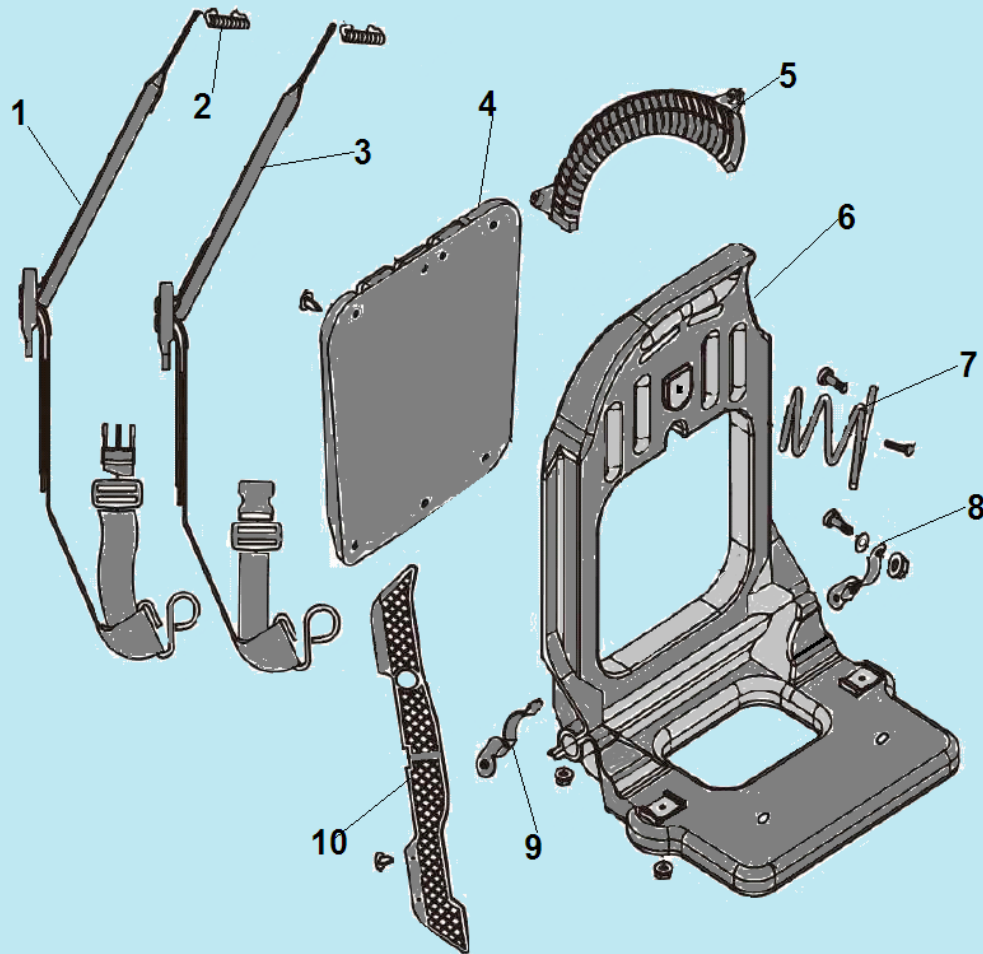

№	Артикул	Наименование	К-во	№	Артикул	Наименование	К-во
1	910106202	Болт М6х20	2	17	064253160	Дефлектор	1
2	064216100	Глушитель	1	18	064253130	Воздушная заслонка	1
3	064216710	Прокладка глушителя	1	19	064253110	Крышка карбюратора	1
4	064212110	Цилиндр	1	20	064253150	Рычаг воздушной заслонки	1
5	910105202	Болт М5х20	4	21	921129852	Винт 2,9х8,5	1
6	L7T	Свеча зажигания	1	22	064251720	Прокладка под крышку карбюратора	1
7	064241280	Пружина колпака свечи	1	23	064251000	Карбюратор	1
8	064241260	Колпачок свечи	1	24	<b>064121000</b>	<b>Поршень комплект</b>	<b>1</b>
9	064214730	Прокладка под кожух цилиндра	1	25	971114135	Подшипник пальца	1
10	064212180	Кожух цилиндра	1	26	064121310	Палец поршня	1
11	910105102	Винт М5х10	2	27	064121390	Стопорное кольцо	2
12	064214710	Прокладка под теплоизолятор	1	28	064121220	Нижнее поршневое кольцо	1
13	064214110	Теплоизолятор	1	29	064121210	Верхнее поршневое кольцо	1
14	910105302	Винт М5х30	2	30	064212710	Прокладка цилиндра	1
15	064251710	Прокладка под карбюратор	1	31	910105162	Болт М5х16	2
16	910105202	Винт М5х20	2				

№	Артикул	Наименование	К-во	№	Артикул	Наименование	К-во
1	980152507	Сальник коленвала	2	9	910105302	Болт М5х30	4
2	064231130	Картер сторона стартера	1	10	064241110	Маховик	1
3	976163020	Подшипник коленвала 6302	2	11	930010002	Гайка М10х1,25	1
4	064222000	Коленвал	1	12	064216710	Крышка картера	1
5	951103130	Шпонка маховика	1	13	910105162	Болт М5х16	1
6	064231170	Прокладка картера	1	14	064241210	Магнето	1
7	952104100	Штифт картера	2	15	064242200	Провод выключения зажигания	1
8	064231110	Картер сторона маховика	1	16	910104202	Болт М4х20	2

№	Артикул	Наименование	К-во	№	Артикул	Наименование	К-во
1	564121110	Правый ремень	1	6	564121130	Рама	1
2	564121210	Верхний фиксатор	2	7	564121170	Амортизатор	1
3	564121180	Левый ремень	1	8	564121240	Кронштейн крепления левого ремня	1
4	564121120	Задняя панель рамы	1	9	564121230	Кронштейн крепления правого ремня	1
5	564121150	Накладка 2	1	10	564121140	Накладка 1	1