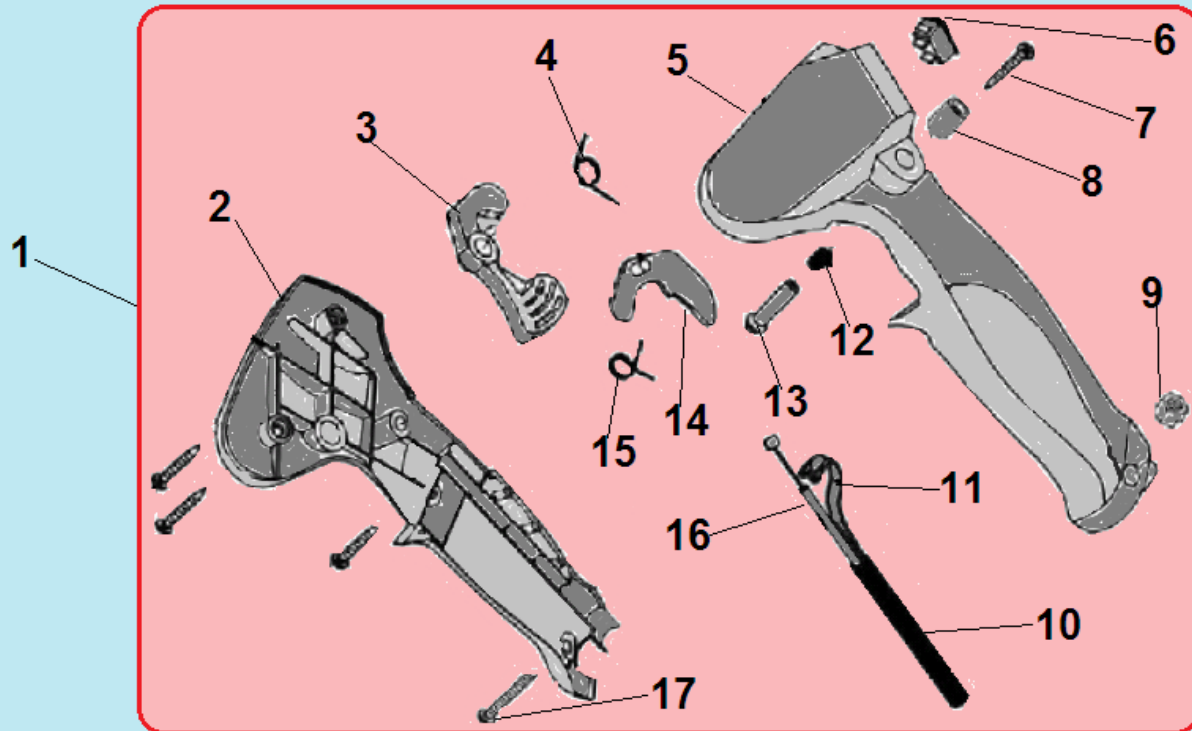

№	Артикул	Наименование	К-во	№	Артикул	Наименование	К-во
1	546131200	Рукоятка управления комплект	1	10	126113680	Оболочка троса газа	1
2	126113210	Правая половина рукоятки	1	11	126113630	Провод выключения зажигания	1
3	126113410	Курок газа	1	12	126113260	Пружина фиксатора	1
4	126113430	Пружина курка газа	1	13	126113250	Фиксатор курка газа	1
5	126113310	Левая половина рукоятки	1	14	126113450	Предохранитель курка газа	1
6	143113510	Выключатель	1	15	126113470	Пружина	1
7	921229121	Винт 2,9x12	4	16	126113610	Трос газа	1
8	126113240	Кнопка фиксатора курка газа	1	17	914105280	Болт М5x28	1
9	930005000	Гайка М5	1