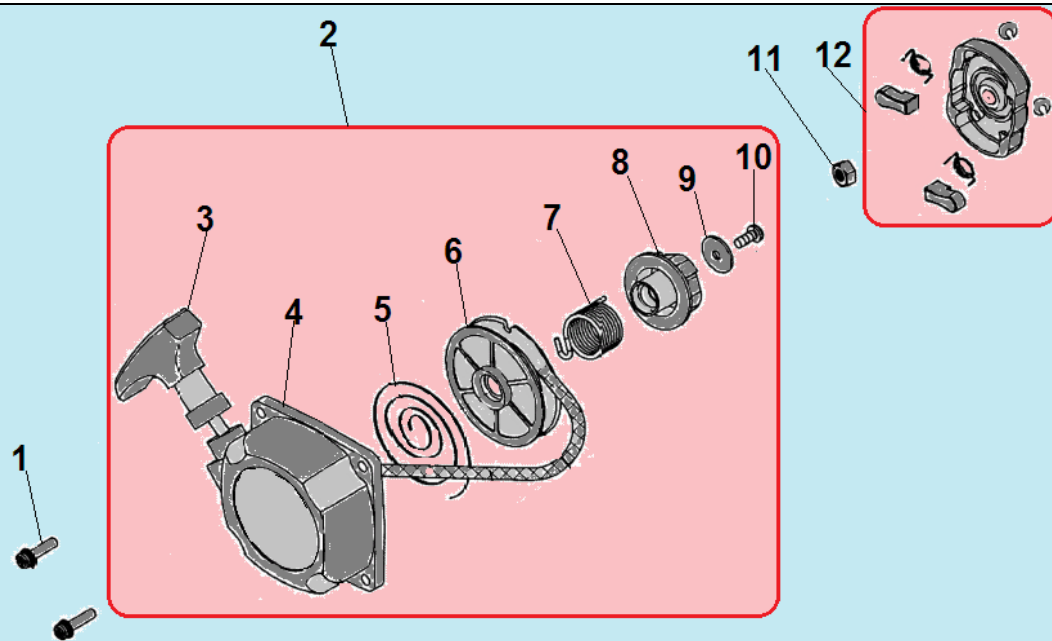

№	Артикул	Наименование	К-во	№	Артикул	Наименование	К-во
1	910106202	Болт М6х20	2	17	064253160	Дефлектор	1
2	064216100	Глушитель	1	18	064253130	Воздушная заслонка	1
3	064216710	Прокладка глушителя	1	19	064253110	Крышка карбюратора	1
4	064212110	Цилиндр	1	20	064253150	Рычаг воздушной заслонки	1
5	910105202	Болт М5х20	4	21	921129852	Винт 2,9х8,5	1
6	L7T	Свеча зажигания	1	22	064251720	Прокладка под крышку карбюратора	1
7	064241280	Пружина колпака свечи	1	23	064251000	Карбюратор	1
8	064241260	Колпачок свечи	1	24	<b>064121000</b>	<b>Поршень комплект</b>	<b>1</b>
9	064214730	Прокладка под кожух цилиндра	1	25	971114135	Подшипник пальца	1
10	064212180	Кожух цилиндра	1	26	064121310	Палец поршня	1
11	910105102	Винт М5х10	2	27	064121390	Стопорное кольцо	2
12	064214710	Прокладка под теплоизолятор	1	28	064121220	Нижнее поршневое кольцо	1
13	064214110	Теплоизолятор	1	29	064121210	Верхнее поршневое кольцо	1
14	910105302	Винт М5х30	2	30	064212710	Прокладка цилиндра	1
15	064251710	Прокладка под карбюратор	1	31	910105162	Болт М5х16	2
16	910105202	Винт М5х20	2				

№	Артикул	Наименование	К-во	№	Артикул	Наименование	К-во
1	980152507	Сальник коленвала	2	9	910105302	Болт М5х30	4
2	064231130	Картер сторона стартера	1	10	064241110	Маховик	1
3	976163020	Подшипник коленвала 6302	2	11	930010002	Гайка М10х1,25	1
4	064222000	Коленвал	1	12	064216710	Крышка картера	1
5	951103130	Шпонка маховика	1	13	910105162	Болт М5х16	1
6	064231170	Прокладка картера	1	14	064241210	Магнето	1
7	952104100	Штифт картера	2	15	064242200	Провод выключения зажигания	1
8	064231110	Картер сторона маховика	1	16	910104202	Болт М4х20	2