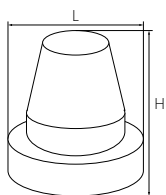

SEN25

Фотоэлемент накладной

Артикул	Модель	Нагрузка	Освещенность	Цвет	Размеры LxWxH, mm	Кол-во штук в упаковке
22055	SEN25	6А	5-15Lux	белый	49x49x45	100

SEN26

Фотоэлемент накладной с регулировкой освещенности

Артикул	Модель	Нагрузка	Освещенность	Цвет	Размеры LxWxH, mm	Кол-во штук в упаковке
22008	SEN26	10А	5-50 Lux	белый	Ø63x77	100

SEN27

Фотоэлемент накладной с регулировкой освещенности

Артикул	Модель	Нагрузка	Освещенность	Цвет	Размеры LxWxH, mm	Кол-во штук в упаковке
22009	SEN27	25А	5-50 Lux	белый	Ø78x70	50