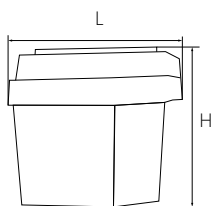

SEN25

Фотоэлемент накладной

Артикул	Модель	Нагрузка	Освещенность	Цвет	Размеры LxWxH, mm	Кол-во штук в упаковке
22055	SEN25	6А	5-15Lux	белый	49x49x45	100

SEN26

Фотоэлемент накладной с регулировкой освещенности

Артикул	Модель	Нагрузка	Освещенность	Цвет	Размеры LxWxH, mm	Кол-во штук в упаковке
22008	SEN26	10А	5-50 Lux	белый	Ø63x77	100

SEN27

Фотоэлемент накладной с регулировкой освещенности

Артикул	Модель	Нагрузка	Освещенность	Цвет	Размеры LxWxH, mm	Кол-во штук в упаковке
22009	SEN27	25А	5-50 Lux	белый	Ø78x70	50