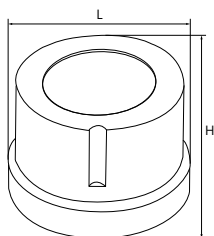

SEN25

Фотоэлемент накладной

Артикул	Модель	Нагрузка	Освещенность	Цвет	Размеры LxWxH, mm	Кол-во штук в упаковке
22055	SEN25	6А	5-15Lux	белый	49x49x45	100

SEN26

Фотоэлемент накладной с регулировкой освещенности

Артикул	Модель	Нагрузка	Освещенность	Цвет	Размеры LxWxH, mm	Кол-во штук в упаковке
22008	SEN26	10А	5-50 Lux	белый	Ø63x77	100

SEN27

Фотоэлемент накладной с регулировкой освещенности

Артикул	Модель	Нагрузка	Освещенность	Цвет	Размеры LxWxH, mm	Кол-во штук в упаковке
22009	SEN27	25А	5-50 Lux	белый	Ø78x70	50