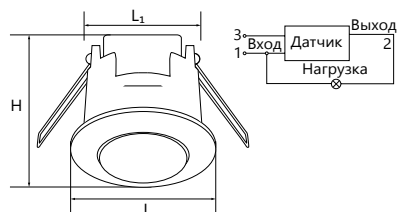

SEN60

Инфракрасный встраиваемый
с регулировкой освещенности и времени
задержки от 10 секунд до 7 минут

Артикул	Модель	Нагрузка	Освещенность	Расстояние обнаружения, м	Цвет	Размеры LxWxH, мм	Монтажные размеры L1xW1xH1, мм	Кол-во штук в упаковке
22073	SEN60	800W	3-2000Lux	8м	белый	Ø80x60	Ø65x50	50

SEN50

Инфракрасный встраиваемый
с регулировкой освещенности и времени
задержки от 10 секунд до 7 минут.

Артикул	Модель	Нагрузка	Освещенность	Расстояние обнаружения, м	Цвет	Размеры LxWxH, мм	Монтажные размеры L1xW1xH1, мм	Кол-во штук в упаковке
22066	SEN50	500W	3-2000Lux	6м	белый	Ø52x63	Ø40x50	100

SEN86

Инфракрасный встраиваемый
с регулировкой освещенности и времени
задержки от 10 секунд до 7 минут.

Артикул	Модель	Нагрузка	Освещенность	Расстояние обнаружения, м	Цвет	Размеры LxWxH, мм	Монтажные размеры L1xW1xH1, мм	Кол-во штук в упаковке
22061	SEN86	1200W	3-2000Lux	6м	белый	Ø75x60	Ø60x70	50