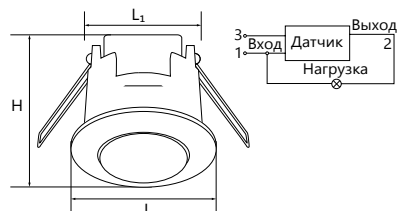

SEN60

Инфракрасный встраиваемый
с регулировкой освещенности и времени
задержки от 10 секунд до 7 минут

Артикул	Модель	Нагрузка	Освещенность	Расстояние обнаружения, м	Цвет	Размеры LxWxH, мм	Монтажные размеры L1xW1xH1, мм	Кол-во штук в упаковке
22073	SEN60	800W	3-2000Lux	8м	белый	Ø80x60	Ø65x50	50

SEN50

Инфракрасный встраиваемый
с регулировкой освещенности и времени
задержки от 10 секунд до 7 минут.

Артикул	Модель	Нагрузка	Освещенность	Расстояние обнаружения, м	Цвет	Размеры LxWxH, мм	Монтажные размеры L1xW1xH1, мм	Кол-во штук в упаковке
22066	SEN50	500W	3-2000Lux	6м	белый	Ø52x63	Ø40x50	100

SEN86

Инфракрасный встраиваемый
с регулировкой освещенности и времени
задержки от 10 секунд до 7 минут.

Артикул	Модель	Нагрузка	Освещенность	Расстояние обнаружения, м	Цвет	Размеры LxWxH, мм	Монтажные размеры L1xW1xH1, мм	Кол-во штук в упаковке
22061	SEN86	1200W	3-2000Lux	6м	белый	Ø75x60	Ø60x70	50