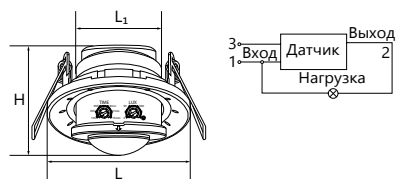

SEN60

Инфракрасный встраиваемый
с регулировкой освещенности и времени
задержки от 10 секунд до 7 минут

Артикул	Модель	Нагрузка	Освещенность	Расстояние обнаружения, м	Цвет	Размеры LxWxH, мм	Монтажные размеры L1xW1xH1, мм	Кол-во штук в упаковке
22073	SEN60	800W	3-2000Lux	8м	белый	Ø80x60	Ø65x50	50

SEN50

Инфракрасный встраиваемый
с регулировкой освещенности и времени
задержки от 10 секунд до 7 минут.

Артикул	Модель	Нагрузка	Освещенность	Расстояние обнаружения, м	Цвет	Размеры LxWxH, мм	Монтажные размеры L1xW1xH1, мм	Кол-во штук в упаковке
22066	SEN50	500W	3-2000Lux	6м	белый	Ø52x63	Ø40x50	100

SEN86

Инфракрасный встраиваемый
с регулировкой освещенности и времени
задержки от 10 секунд до 7 минут.

Артикул	Модель	Нагрузка	Освещенность	Расстояние обнаружения, м	Цвет	Размеры LxWxH, мм	Монтажные размеры L1xW1xH1, мм	Кол-во штук в упаковке
22061	SEN86	1200W	3-2000Lux	6м	белый	Ø75x60	Ø60x70	50