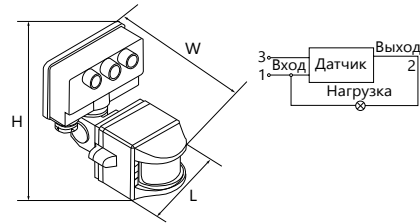

SEN15

Инфракрасный накладной с регулировкой освещенности и времени задержки от 10 секунд до 7 минут.

Артикул	Модель	Нагрузка	Освещенность	Расстояние обнаружения, м	Цвет	Размеры LxWxH, мм	Кол-во штук в упаковке
22003	SEN15	1200W	3-2000Lux	12м	белый	70x120x100	60

SEN16

Инфракрасный накладной с регулировкой освещенности и времени задержки от 10 секунд до 7 минут.

Артикул	Модель	Нагрузка	Освещенность	Расстояние обнаружения, м	Цвет	Размеры LxWxH, мм	Кол-во штук в упаковке
22074	SEN16	1200W	10-2000Lux	8м	белый	Ø45x53	100

SEN1A

Инфракрасный встраиваемый с регулировкой освещенности, чувствительности микрофона, времени задержки от 10 секунд до 7 минут.

Артикул	Модель	Нагрузка	Освещенность	Расстояние обнаружения, м	Цвет	Размеры LxWxH, мм	Монтажные размеры L1xW1xH1, мм	Кол-во штук в упаковке
22016	SEN1A	500W	3-2000Lux	12м	белый	78x54x78	50x55x40	100