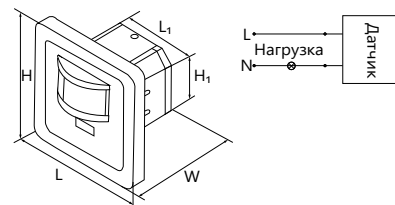

SEN16

Инфракрасный накладной с регулировкой освещенности и времени задержки от 10 секунд до 7 минут.

Артикул	Модель	Нагрузка	Освещенность	Расстояние обнаружения, м	Цвет	Размеры LxWxH, мм	Кол-во штук в упаковке
22074	SEN16	1200W	10-2000Lux	8м	белый	Ø45x53	100

SEN1A

Инфракрасный встраиваемый с регулировкой освещенности, чувствительности микрофона, времени задержки от 10 секунд до 7 минут.

Артикул	Модель	Нагрузка	Освещенность	Расстояние обнаружения, м	Цвет	Размеры LxWxH, мм	Монтажные размеры L1xW1xH1, мм	Кол-во штук в упаковке
22016	SEN1A	500W	3-2000Lux	12м	белый	78x54x78	50x55x40	100