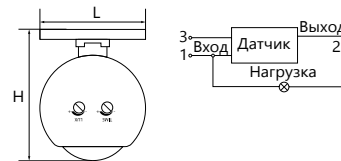

SEN15

Инфракрасный накладной с регулировкой освещенности и времени задержки от 10 секунд до 7 минут.

Артикул	Модель	Нагрузка	Освещенность	Расстояние обнаружения, м	Цвет	Размеры LxWxH, мм	Кол-во штук в упаковке
22003	SEN15	1200W	3-2000Lux	12м	белый	70x120x100	60

SEN16

Инфракрасный накладной с регулировкой освещенности и времени задержки от 10 секунд до 7 минут.

Артикул	Модель	Нагрузка	Освещенность	Расстояние обнаружения, м	Цвет	Размеры LxWxH, мм	Кол-во штук в упаковке
22074	SEN16	1200W	10-2000Lux	8м	белый	Ø45x53	100

SEN1A

Инфракрасный встраиваемый с регулировкой освещенности, чувствительности микрофона, времени задержки от 10 секунд до 7 минут.

Артикул	Модель	Нагрузка	Освещенность	Расстояние обнаружения, м	Цвет	Размеры LxWxH, мм	Монтажные размеры L1xW1xH1, мм	Кол-во штук в упаковке
22016	SEN1A	500W	3-2000Lux	12м	белый	78x54x78	50x55x40	100