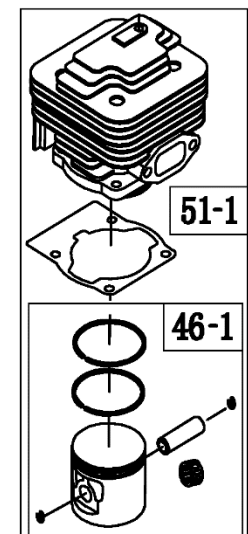

Расшифровка
обозначений
на стр. 2