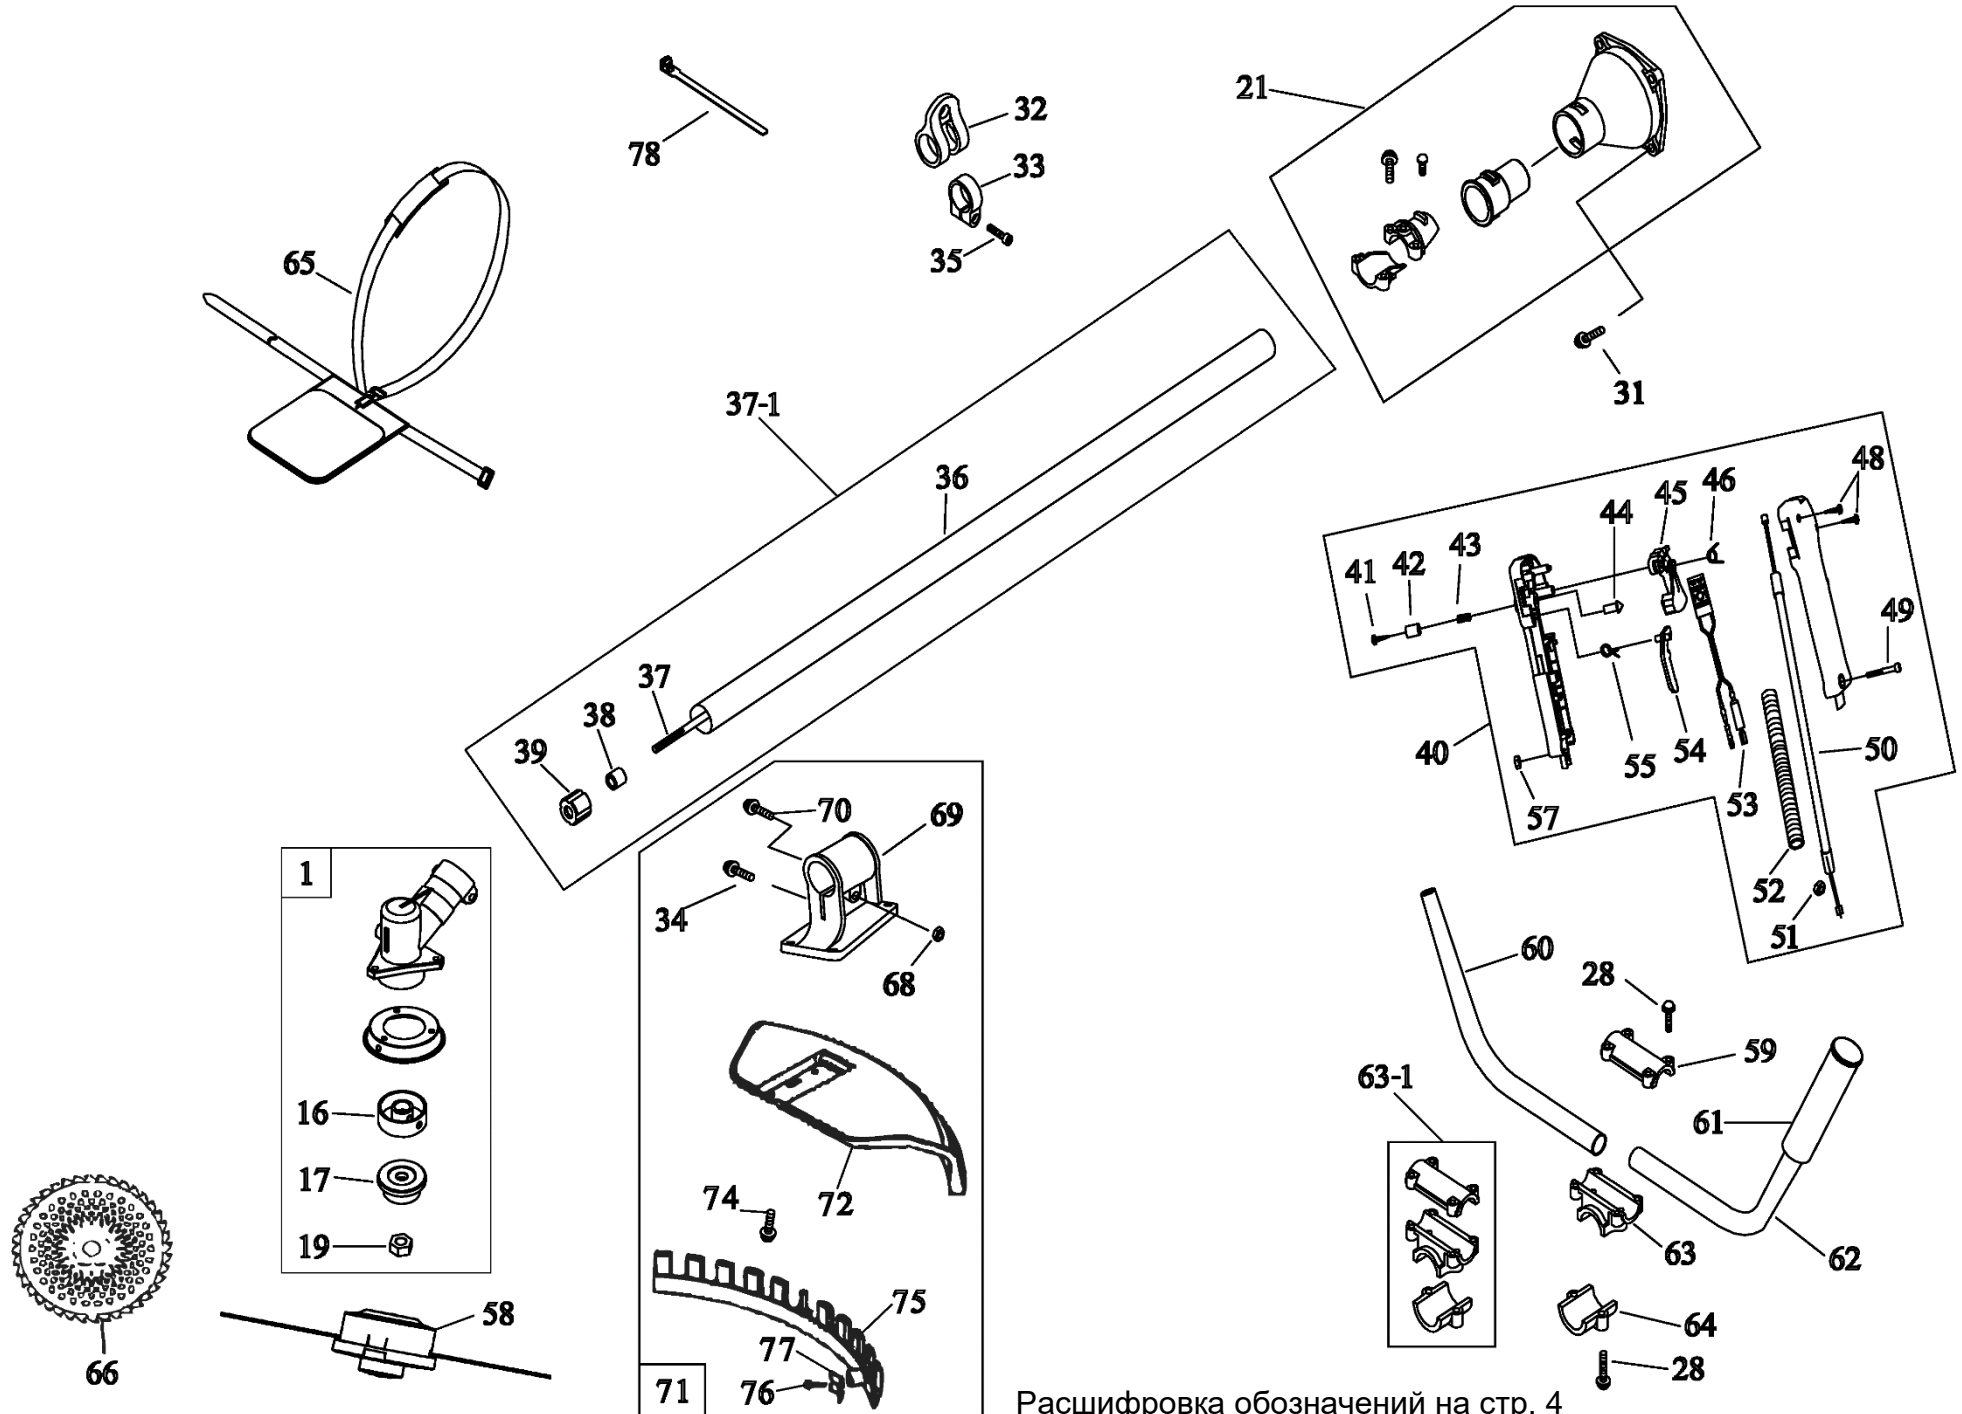

** В заводском исполнении прямой шланг черный, обратный прозрачный. В запчастях поставляется прозрачный шланг длиной 165мм, при необходимости обрезать по месту, также поставляется прозрачный шланг длиной 5м, артикул 1700004.

Расшифровка обозначений на стр. 4

№	Артикул	Наименование	Σ	№	Артикул	Наименование	Σ
1	E4	Редуктор	1	51	400088	Гайка М6	2
16	02020100040	Шайба редуктора защитная	1	52	300221	Гофра	1
17	02020100045	Шайба ножа прижимная	1	53	02050050296	Выключатель	1
19	04040401007	Гайка крепления ножа	1	54	200354	Предохранитель	1
21	61270020002	Корпус сцепления в сборе	1	55	200115	Пружина	1
28	20100036	Винт М5х25	4	57	400168	Гайка М5	1
31	03010010060	Винт М6х20	4	58	C5142*	Головка триммерная SpeedFeed	1
32	70030180133	Кронштейн крепления ремня	1	59	32300011	Кронштейн, верхняя часть	1
33	70030160007	Фиксатор кронштейна	1	60	02020160596	Рукоятка, правая половина	1
34	20100100	Винт М5х14	1	61	02080020123	Ручка левой рукоятки	1
35	20100025	Винт М5х20	1	62	02020160595	Рукоятка, левая половина	1
36	02010010091	Штанга пустая	1	63	32300017	Кронштейн, средняя часть	1
37	02020060017	Вал штанги	1	63-1	1700006	Кронштейн, комплект	1
37-1	1700036	Штанга, комплект	1	64	32300012	Кронштейн, нижняя часть	1
38	143112310	Втулка вала штанги	6	65	C4005*	Ремень двойной	1
39	143112330	Амортизатор	6	66	C5107*	Нож 40/255/25,4	1
40	325090247	Рукоятка управления, комплект	1	68	20300020	Гайка М5	2
41	400084	Винт самонарезающий 2,9х10	1	69	143117910	Кронштейн крепления кожуха	1
42	300253	Фиксатор газа	1	70	20100043	Винт М5х30	2
43	200116	Пружина	1	71	P1	Кожух, комплект	1
44	300047	Штифт	1	72	32240343	Кожух защитный	1
45	200353	Курок газа	1	74	32400130	Винт М5х16	4
46	200114	Пружина	1	75	143117210	Фартук	1
48	400085	Винт самонарезающий 2,9х18	2	76	20400001	Винт самонарезающий 4,2х16	2
49	400086	Винт М5х27	1	77	02020070102	Нож для обрезки корда	1
50	02050040048	Трос газа	1				