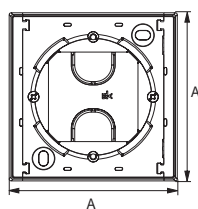

Коробки для наружного монтажа