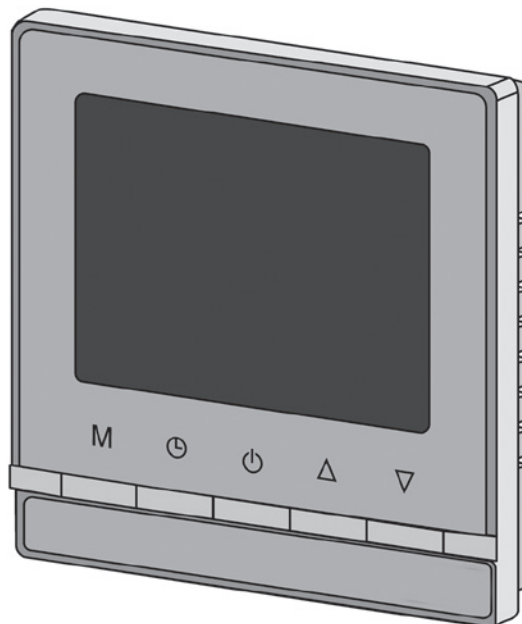

Применение

Цифровой термостат с микропроцессорным управлением автоматически включает или выключает нагрузку (электрический обогреватель/греющий кабель теплого пола) на основе сравнения заданного значения температуры и температуры окружающей среды, измеряемой внутренним или внешним NTC-датчиком температуры. Таким образом можно поддерживать постоянную температуру в помещении. Для каждого дня можно установить 6 интервалов времени с соответствующими значениями температуры для регулирования в течение недели. Кроме того, есть режимы ручного управления и временного ручного управления пользователем. С помощью функции двойного контроля температуры одновременно измеряется температура нагревательного оборудования и температура воздуха. Если температура потребителя (обычно температура пола) выше температуры защиты от перегрева, термостат прекращает нагрев для предотвращения перегрева потребителя. Когда окружающая температура падает ниже 5 градусов, термостат включает теплый пол, чтобы помещение не замерзло.

Важно!

Внешний термодатчик 2,5 м (NTC 10 кОм при 25 °С) входит в комплект поставки.

Технические характеристики

Номинальное напряжение	250 В
Частота	50 Гц
Номинальный ток для электрического нагрева	16 А
Номинальная потребляемая мощность	до 1,5 Вт
Степень защиты от пыли и влаги	IP20
Энергонезависимая память	5 лет
настроек	

Конструкция термостата