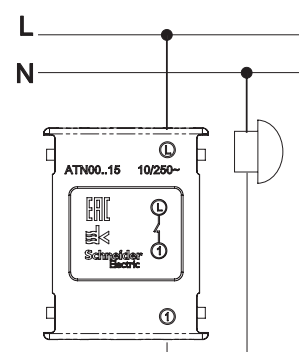

Нажимная КНОПКА