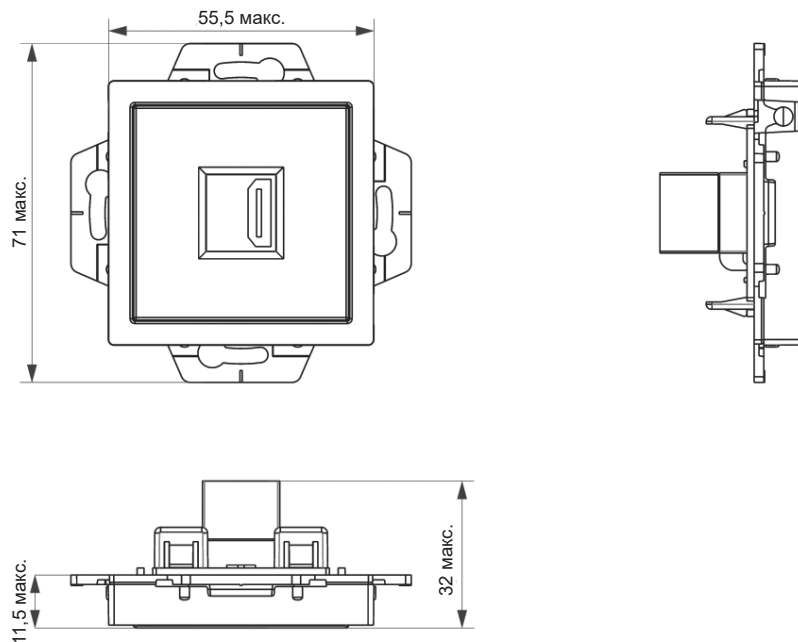

Применение

Розетки HDMI серии AtlasDesign предназначены для подключения устройств, позволяющих передавать цифровые видеоданные высокого разрешения и многоканальные цифровые аудиосигналы с защитой от копирования, при внутренней установке в жилых, общественных и промышленных помещениях.

Технические характеристики

Референс	ATN00..80
Описание	HDMI
Количество мест	1
Вид поставки	механизм
Стандарт HDMI	2.0
Цвет (точка в референсе)	01 - Белый 03 - Алюминий 10 - Карбон
Тип разъема	A-A
Степень защиты от пыли и влаги	IP20
Климатическое исполнение	УХЛ4
Температура хранения	от +5 до +40 °С

Размеры

Монтаж

1. Для монтажа в монтажную коробку необходимо обеспечить минимальное расхождение распорных лапок путём выкручивания двух винтов, крепящих распорные лапки. Старайтесь не выводить винты из зацепления с гайкой.
2. Вставьте подготовленные к монтажу провода в пазы колодки. Опуская крышку колодки на 90°, надёжно закрепите провода в колодке.
3. Установите механизм в монтажную коробку, закрепите с помощью саморезов или заверните два винта до надёжной фиксации распорными лапками.
4. Установите на закреплённое шасси декоративную рамку и накладку и зафиксируйте защелкиванием.

Розетка является законченным изделием и ремонту не подлежит. При выходе из строя ее необходимо заменить.

Монтаж и замена производятся квалифицированным специалистом согласно ПУЭ. При закреплении розетки в коробке нужно строго следить за тем, чтобы провода не попадали под распорные лапки.

Винты для крепления рамок нужно заворачивать поочередно и равномерно. Запрещаются монтаж и эксплуатация розетки при обнаружении трещин или сколов. Запрещается подключение розетки к неисправной проводке.