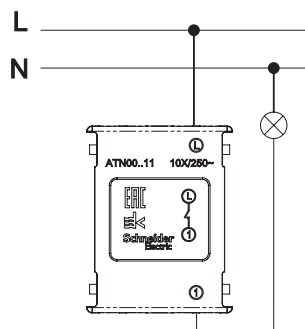

Slotted
Шлицевая

Cross Slot или Phillips
PH
Крестовая

Pozidriv
PZ
Крестовая усиленная

1-клавишный ВЫКЛЮЧАТЕЛЬ

1-клавишный ВЫКЛЮЧАТЕЛЬ
с подсветкой

2-клавишный ВЫКЛЮЧАТЕЛЬ

2-клавишный ВЫКЛЮЧАТЕЛЬ
с подсветкой