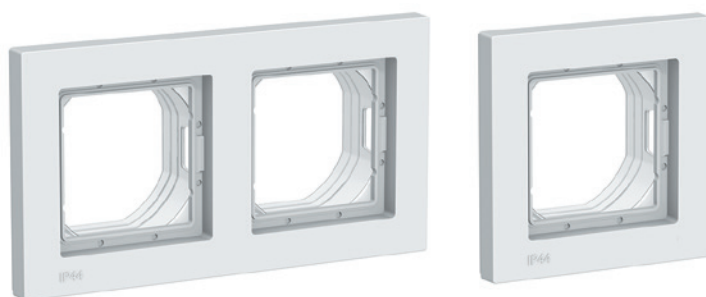

AtlasDesign Art

Не нашли нужный оттенок? Не беда! Креативные решения созданы для ценителей оригинальности. Мы подготовили предложение, которое придётся по вкусу даже самым взыскательным покупателям – вы можете «раскрасить» ЭУИ в нужные цвета.

Рамки и выключатели оснащены небольшой пластиковой прозрачной крышкой. Под нее можно подложить обои, тонкую ткань, фотографию или любое изображение в зависимости желания клиентов. Более того – прозрачную клавишу можно сочетать с рамкой любого из привлекательных цветов AtlasDesign и наоборот: цветная клавиша будет прекрасно смотреться с рамкой индивидуального дизайна.

В креативное предложение входят розетки, выключатели и рамки до двух постов, которые превосходно впишутся в любой интерьер – от хай-тек до классического.

AtlasDesign – это классика, способная удивить.