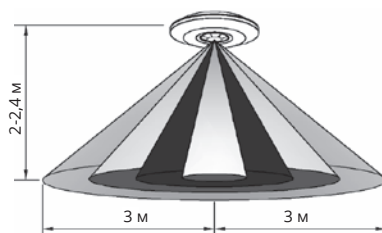

Нагрузки

 25 °C 230 В 50 Гц	1 	2   LED
Макс.	2300 Вт	300 ВА

Работа с любыми типами источников света, в том числе LED-лампами

1. Лампы накаливания
2. Остальные виды ламп

Конструкция датчика движения

Зона детекции