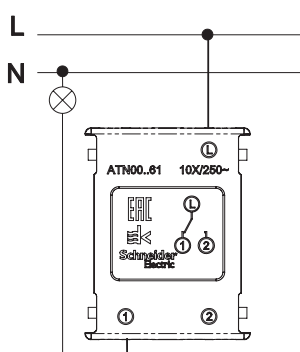

1-клавишный ПЕРЕКЛЮЧАТЕЛЬ