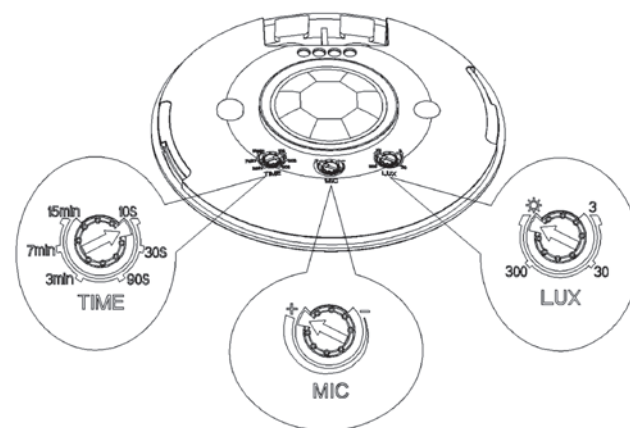

Схема подключения