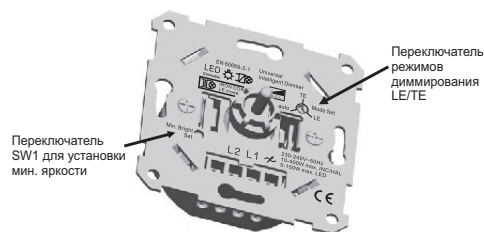

Схема подключения

Нагрузки

Иконка	1 R	2 R	3 C, L	4 C, L
25 °C 230 В 50 Гц	Лампа накаливания	Галогеновая лампа	Низковольтная галогеновая лампа	Диммируемая светодиодная лампа
Макс. Мин.	400 Вт 10 Вт	400 Вт 10 Вт	400 Вт 10 Вт	150 Вт 3 Вт

1. Лампы накаливания
2. Галогеновые лампы
3. Низковольтные галогеновые лампы
4. Диммируемые светодиодные лампы

Основное применение - регулирование яркости ламп со стандартными цоколями.

ПРИМЕЧАНИЕ: Работа при повышенной температуре или при повышенном напряжении может привести к срабатыванию схемы тепловой защиты. Если это произойдет, уменьшите подключенную нагрузку, чтобы предотвратить повторное срабатывание.

Регулировка минимального уровня яркости ламп для всех типов нагрузки

При первом включении светорегулятора необходимо убедиться, что лампа горит с минимальным уровнем яркости. Если лампа не горит или горит слишком ярко, следует перейти к процедуре установки минимального уровня яркости. Для этого необходимо снять ручку, крышку, установить ручку, включить лампу в любом положении яркости.

Нажмите 1 раз на переключатель SW1 до щелчка. Светорегулятор перейдет в режим установки минимального уровня яркости. Поворотной ручкой выберите желаемый уровень минимальной яркости и кратковременно нажмите на переключатель SW1 еще раз. Лампа должна выключиться и включиться снова. Это подтверждает сохранение выбранного минимального уровня яркости.

ПРИМЕЧАНИЕ: Настройка должна быть выполнена в течение 10 секунд, иначе истечет время ожидания и произойдет автоматический выход из программы без сохранения.