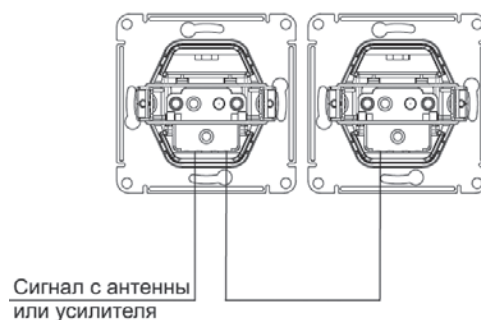

Размеры (мм)

ATN00..91, ATN00..92

ATN00..93

Конструкция

Розетка TV, проходная

Розетка TV, оконечная

Схема монтажа

Применение