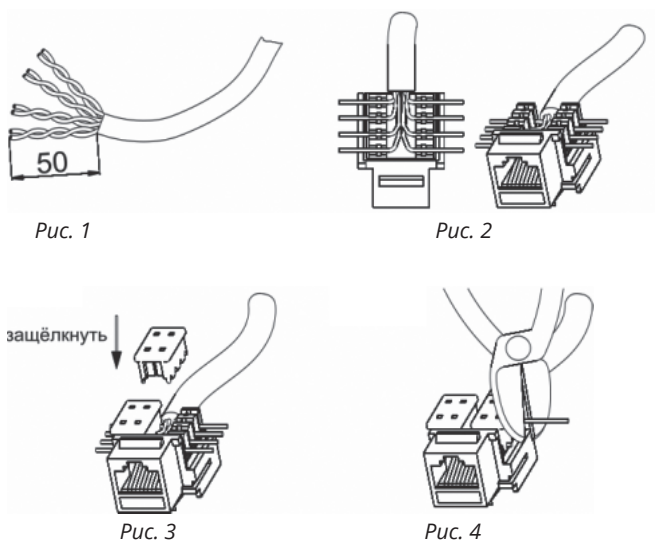

Размеры

Схема монтажа

Монтаж

1. Для монтажа в монтажную коробку необходимо обеспечить минимальное расхождение распорных лапок путём выкручивания двух винтов, крепящих распорные лапки. Старайтесь не выводить винты из зацепления с гайкой.
2. Вставьте подготовленные к монтажу провода в пазы колодки. Опуская крышку колодки на 90°, надёжно закрепите провода в колодке.
3. Установите механизм в монтажную коробку, закрепите с помощью саморезов или заверните два винта до надёжной фиксации распорными лапками.
4. Установите на закреплённое шасси декоративную рамку и накладку и зафиксируйте защелкиванием.