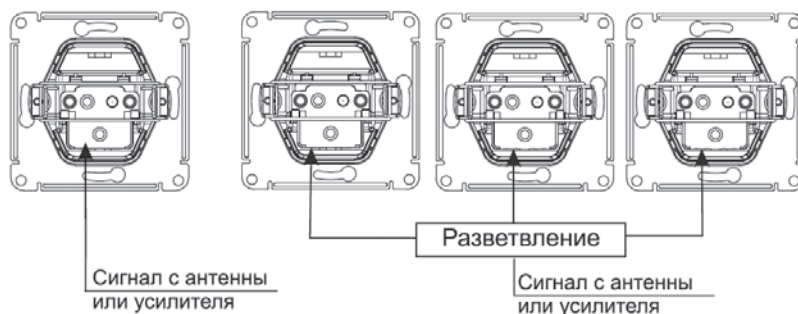

Размеры (мм)

ATN00..91, ATN00..92

ATN00..93

Конструкция

Розетка TV, проходная

Розетка TV, оконечная

Схема монтажа

Применение