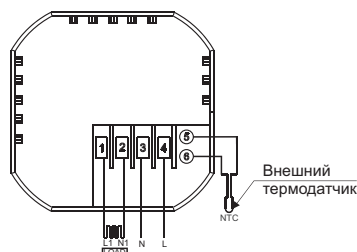

Схема подключения