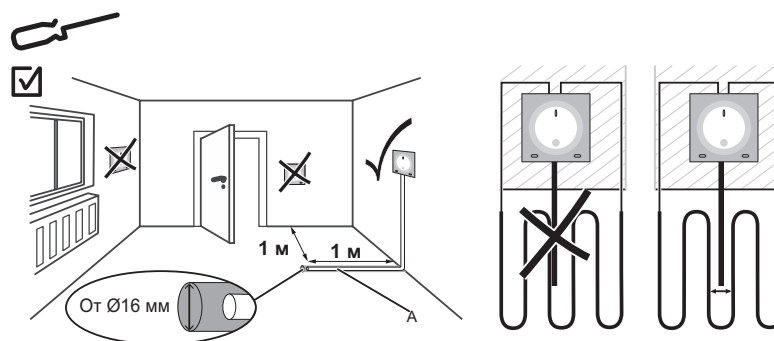

Конструкция термостата

A Светодиод состояния (зеленый): загорается, если термостат включен
B Рабочий светодиод (красный): загорается, при контроле системы отопления

Схема подключения

Функции комфорта AtlasDesign: датчик движения потолочный 360°