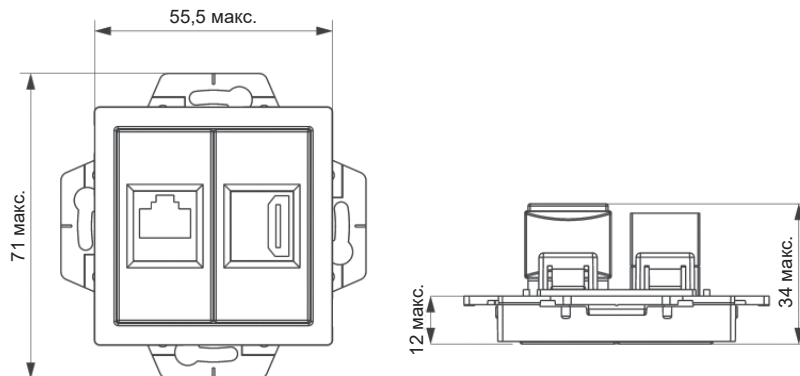

Референс	ATN00..82	
Описание	компьютер	HDMI
Количество мест	2	
Вид поставки	механизм	
Цвет (точка в референсе)	01 - Белый 03 - Алюминий 10 - Карбон	
Номинальное напряжение, В	60	
Стандарт HDMI	2.0	
Рабочий ток, А	0,35	
Тип разъёмов	RJ45 кат. 5Е	A-A
Калибр кабеля по AWG	22-24	
Контактные зажимы	для проводов с диаметром токопроводящих жил от 0,4 до 0,8 мм	
Степень защиты от пыли и влаги	IP20	
Климатическое исполнение	УХЛ4	
Температура хранения	от +5 до +40 °С	

Подсоединение проводов

Контакты	Цвет провода	
	T568A	T568B
1	белый/зеленый	белый/оранжевый
2	зеленый	оранжевый
3	белый/оранжевый	белый/зеленый
4	синий	синий
5	белый/синий	белый/синий
6	оранжевый	зеленый
7	белый/коричневый	белый/коричневый
8	коричневый	коричневый

Монтаж RJ45

- Снимите крышку путём отжатия лезвием отвертки, вставленной в паз нижней или верхней стенки накладки.
- Снимите разъем(ы) с основания путем отжатия фиксирующей защелки.
- Зачистите кабель, удалив внешнюю изоляцию на 50 мм, освободите провода (рис. 1).
- Разместите провода (рис. 2) согласно таблице подсоединения телефонных и компьютерных разъемов.

Внимание: не рекомендуется расплетать витую пару более чем на 13 мм.

- Закрепите провода пластиковым зажимом (зажимами) (рис. 3).
- При необходимости обрежьте концы проводов (рис. 4), выступающие за габариты пластикового зажима.
- Установите разъем(ы) в основание и зафиксируйте защелкиванием.

Размеры