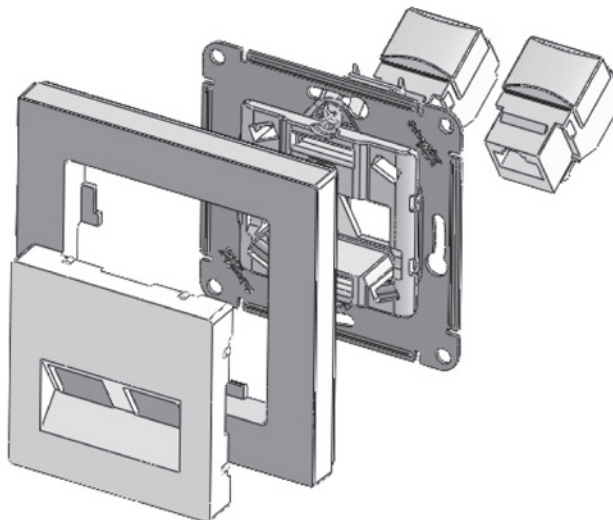

Применение

Компьютерные розетки RJ45 кат. 5е (неэкранированные) и кат. 6а (экранированные) предназначены для телекоммуникационных сетей и служат для подключения к локальным сетям, сети Интернет и для подсоединения внешних устройств (телефон, факс и т.д.).

Телефонная розетка RJ11 предназначена для установки в телекоммуникационных сетях и для подсоединения внешних устройств (телефон, факс и т.д.).

TV-коннектор предназначен для передачи телевизионного сигнала из антенной сети к телевизионным приемникам.

Технические характеристики

Розетки

Номинальное напряжение	до 60 В пост. тока	
Тип разъемов	Для Т	RJ11, кат. 3
	Для К	RJ45, кат. 5е и кат. 6а
Рабочий ток	до 0,35 А	

TV-коннектор

Рабочая частота	5-862 МГц
Входное и выходное сопротивление	75 Ом
Тип соединения	стандарт, IEC
Контактные зажимы	для проводов с Ø токопроводящих жил от 0,4 до 0,8 мм

Компьютер

Контакты	Цвет провода	
	T568A	T568B
1	белый/зеленый	белый/оранжевый
2	зеленый	оранжевый
3	белый/оранжевый	белый/зеленый
4	синий	синий
5	синий/белый	синий/белый
6	оранжевый	зеленый
7	белый/коричневый	белый/коричневый
8	коричневый	коричневый

Телефон

Контакты	Цвет провода
1	белый/оранжевый
2	синий
3	белый/синий
4	оранжевый

Конструкция розетки