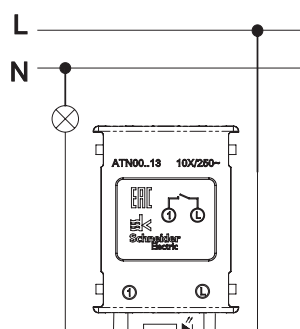

Slotted
Шлицевая

Cross Slot или Phillips
PH
Крестовая

Pozidriv
PZ
Крестовая усиленная

1-клавишный ВЫКЛЮЧАТЕЛЬ

1-клавишный ВЫКЛЮЧАТЕЛЬ
с подсветкой

2-клавишный ВЫКЛЮЧАТЕЛЬ

2-клавишный ВЫКЛЮЧАТЕЛЬ
с подсветкой