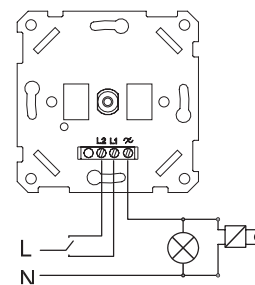

Схема подключения

Нагрузки

Иконка	1 R	2 R	3 C, L	4 C, L
25 °C 230 В 50 Гц	Лампа накаливания	Галогеновая лампа	Низковольтная галогеновая лампа	Диммируемая светодиодная лампа
Макс. Мин.	400 Вт 10 Вт	400 Вт 10 Вт	400 Вт 10 Вт	150 Вт 3 Вт

1. Лампы накаливания
2. Галогеновые лампы
3. Низковольтные галогеновые лампы
4. Диммируемые светодиодные лампы

Основное применение - регулирование яркости ламп со стандартными цоколями.

ПРИМЕЧАНИЕ: Работа при повышенной температуре или при повышенном напряжении может привести к срабатыванию схемы тепловой защиты. Если это произойдет, уменьшите подключенную нагрузку, чтобы предотвратить повторное срабатывание.

Регулировка минимального уровня яркости ламп для всех типов нагрузки

При первом включении светорегулятора необходимо убедиться, что лампа горит с минимальным уровнем яркости. Если лампа не горит или горит слишком ярко, следует перейти к процедуре установки минимального уровня яркости. Для этого необходимо снять ручку, крышку, установить ручку, включить лампу в любом положении яркости.

Нажмите 1 раз на переключатель SW1 до щелчка. Светорегулятор перейдет в режим установки минимального уровня яркости. Поворотной ручкой выберите желаемый уровень минимальной яркости и кратковременно нажмите на переключатель SW1 еще раз. Лампа должна выключиться и включиться снова. Это подтверждает сохранение выбранного минимального уровня яркости.

ПРИМЕЧАНИЕ: Настройка должна быть выполнена в течение 10 секунд, иначе истечет время ожидания и произойдет автоматический выход из программы без сохранения.