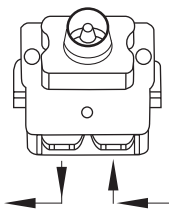

Размеры (мм)

ATN00..91, ATN00..92

ATN00..93

Конструкция

Розетка TV, проходная

Розетка TV, оконечная

Схема монтажа

Применение