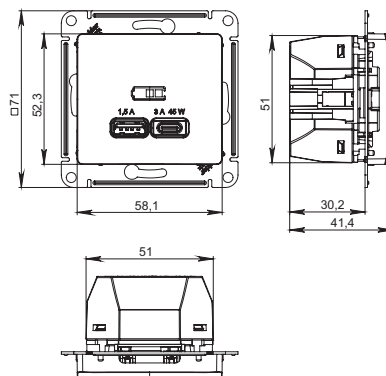

Размеры

ATN00..29

GSL00..29

ATN00..27

GSL00..27

Схема подключения

Зарядное устройство AtlasDesign: USB-розетка A+A 2,1 A и USB-розетка A+C 2,4 A

Применение