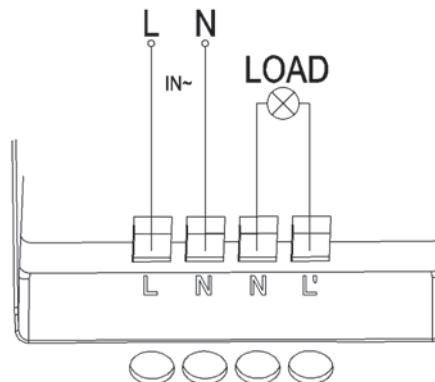

Схема подключения