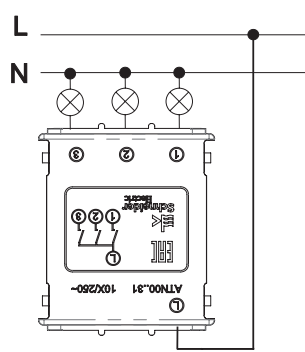

Slotted
Шлицевая

Cross Slot или Phillips
PH
Крестовая

Pozidriv
PZ
Крестовая усиленная

1-клавишный ВЫКЛЮЧАТЕЛЬ

1-клавишный ВЫКЛЮЧАТЕЛЬ
с подсветкой

2-клавишный ВЫКЛЮЧАТЕЛЬ

2-клавишный ВЫКЛЮЧАТЕЛЬ
с подсветкой