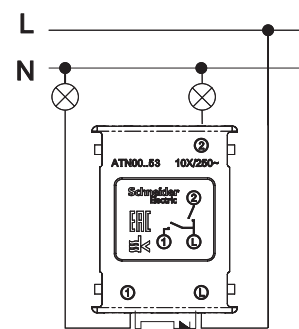

Slotted
Шлицевая

Cross Slot или Phillips
PH
Крестовая

Pozidriv
PZ
Крестовая усиленная

1-клавишный ВЫКЛЮЧАТЕЛЬ

1-клавишный ВЫКЛЮЧАТЕЛЬ
с подсветкой

2-клавишный ВЫКЛЮЧАТЕЛЬ

2-клавишный ВЫКЛЮЧАТЕЛЬ
с подсветкой