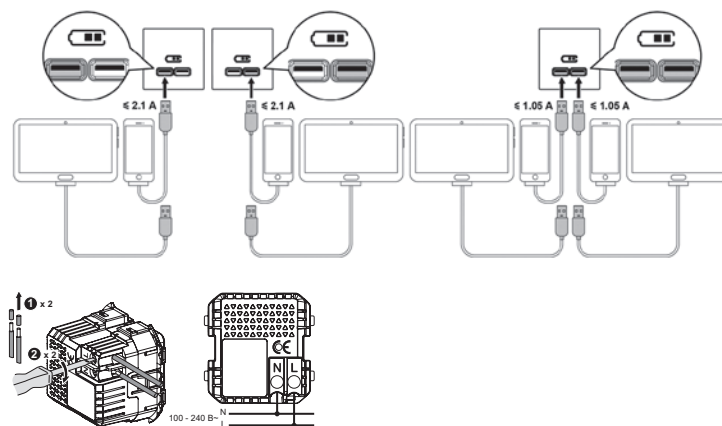

Размеры

Схема подключения

Тип A+A

Тип A+C

Зарядное устройство AtlasDesign, Glossa: USB-розетка A+C, 45 Вт и USB-розетка C, 65 Вт

Применение

Розетки USB предназначены для установки в жилых и общественных помещениях и служат для зарядки электронных устройств.

Технические характеристики USB-розеток

USB-розетка, тип A+C, 45 Вт

Референс	ATN00..29; GSL00..29	
Вид поставки	механизм	
Номинальное напряжение, В	220-240	
Частота тока, Гц	50-60	
Выходное напряжение USB	Разъем A	5,0 В; 1,5 А; 7,5 Вт
	Разъем C	5,0 В; 3,0 А; 15 Вт
		9,0 В; 3,0 А; 27 Вт
		12,0 В; 3,0 А; 36 Вт
		15,0 В; 3,0 А; 45 Вт
	20,0 В; 2,25 А; 45 Вт	
Энергопотребление, Вт	<0,1 (в режиме ожидания)	
Макс. выходная мощность, Вт	52,5	
Стандарт USB	2.0	
Тип разъемов	A+C	
Степень защиты от пыли и влаги	IP20	
Контактные зажимы	торцевые, винтового типа для жестких и гибких многожильных проводов сечением 0,75-2,5 мм ²	