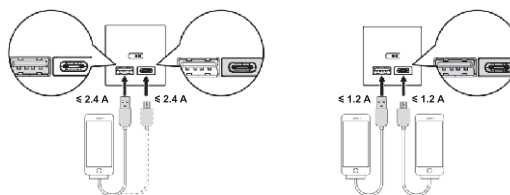

Размеры

Схема подключения

Тип A+A

Тип A+C

Зарядное устройство AtlasDesign, Glossa: USB-розетка A+C, 45 Вт и USB-розетка C, 65 Вт

Применение

Розетки USB предназначены для установки в жилых и общественных помещениях и служат для зарядки электронных устройств.