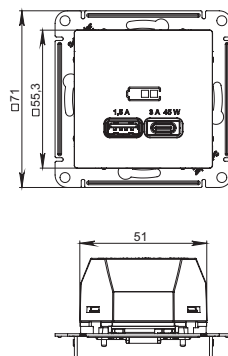

Зарядное устройство AtlasDesign, Glossa: USB-розетка A+C, 45 Вт и USB-розетка C, 65 Вт

Применение

Розетки USB предназначены для установки в жилых и общественных помещениях и служат для зарядки электронных устройств.

Технические характеристики USB-розеток

USB-розетка, тип A+C, 45 Вт

Референс	ATN00..29; GSL00..29	
Вид поставки	механизм	
Номинальное напряжение, В	220-240	
Частота тока, Гц	50-60	
Выходное напряжение USB	Разъем A	5,0 В; 1,5 А; 7,5 Вт
	Разъем C	5,0 В; 3,0 А; 15 Вт
		9,0 В; 3,0 А; 27 Вт
		12,0 В; 3,0 А; 36 Вт
		15,0 В; 3,0 А; 45 Вт
	20,0 В; 2,25 А; 45 Вт	
Энергопотребление, Вт	<0,1 (в режиме ожидания)	
Макс. выходная мощность, Вт	52,5	
Стандарт USB	2.0	
Тип разъемов	A+C	
Степень защиты от пыли и влаги	IP20	
Контактные зажимы	торцевые, винтового типа для жестких и гибких многожильных проводов сечением 0,75-2,5 мм²	

USB-розетка, тип C, 65 Вт

Референс	ATN00..27; GSL00..27	
Вид поставки	механизм	
Номинальное напряжение, В	220-240	
Частота тока, Гц	50-60	
Выходное напряжение USB	Разъем C	5,0 В; 3,0 А; 15 Вт
		9,0 В; 3,0 А; 27 Вт
		12,0 В; 3,0 А; 36 Вт
		15,0 В; 3,0 А; 45 Вт
		20,0 В; 3,25 А; 65 Вт
Энергопотребление, Вт	<0,1 (в режиме ожидания)	
Макс. выходная мощность, Вт	65	
Стандарт USB	2.0	
Тип разъемов	C	
Степень защиты от пыли и влаги	IP20	
Контактные зажимы	торцевые, винтового типа для жестких и гибких многожильных проводов сечением 0,75-2,5 мм²	

Размеры

ATN00..29