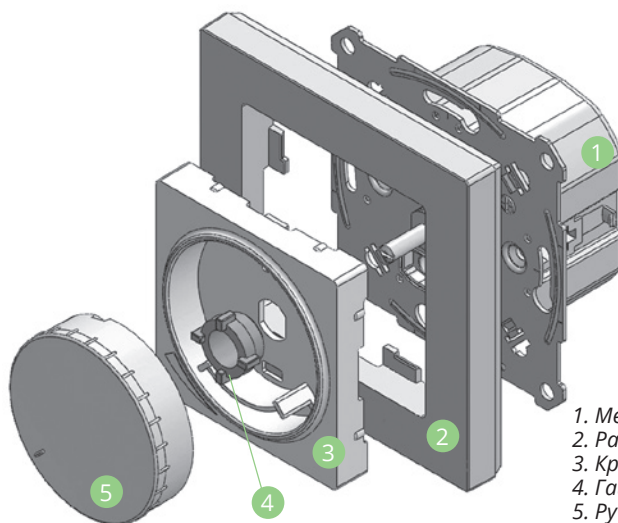

Технические характеристики

Параметры	Значение
Референс - Серия	ATN00..23 - AtlasDesign GSL00..23 - Glossa
Вид поставки	механизм
Элемент управления	поворотной-нажимная ручка
Ном. нагрузка	400/150 Вт
Мин. нагрузка	10/3 Вт
Защита от перегрузки и КЗ	встроенная электронная
Типы нагрузок:	
Лампы накаливания	10-400 Вт
Галогеновые лампы 230 В	10-400 Вт
Низковольтные галогеновые лампы 12 В	10-400 ВА
Диммируемые светодиодные лампы	3-150 Вт
Тип подключаемой нагрузки	R, C, L
Степень защиты от пыли и влаги	IP20
Контактные зажимы	торцевые, винтового типа для медных проводов сечением 0,75-2,5 мм²

Выбор режима диммирования

Светорегулятор имеет три режима диммирования. Выключите лампу. С помощью небольшой отвертки выберите необходимый режим.

TE auto (заводская настройка по умолчанию), подходит для большинства светодиодных ламп

TE - с отсечкой фазы по заднему фронту волны, требуется только для нагрузки типа R и C (ёмкостная)

LE - с отсечкой фазы по переднему фронту волны, требуется только для нагрузки типа R и L (индуктивная)

Конструкция диммера

1. Механизм управления
2. Рамка
3. Крышка
4. Гайка
5. Ручка-кнопка