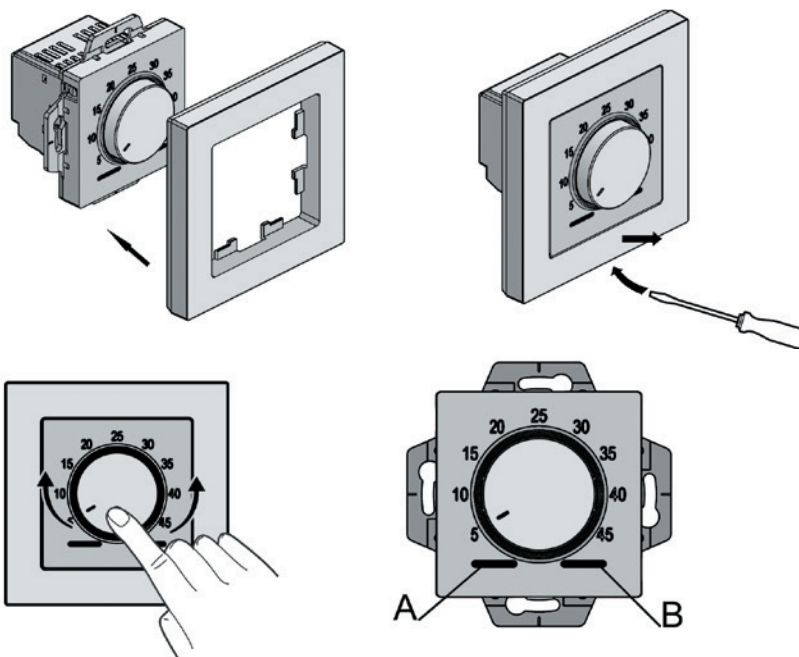

Функции комфорта

AtlasDesign: термостат электронный для теплого пола с внешним датчиком

Применение

Термостат электронный для теплых полов в комплекте с внешним датчиком, устанавливаемый внутри бытовых помещений, предназначен для регулировки температуры нагревательных кабелей, вмонтированных в пол и поддержания заданной температуры.

Технические характеристики

Номинальное напряжение	250 В
Частота	50 Гц
Отключающая способность	резистивная, 10 А
Защита	электронная защита от перенапряжения
Ночной режим, программирование	нет
Регулировка температуры	от +5 до +45 °С, с точностью 0,5 °С
Термодатчик	тип NTC, провод 2,5 м, 2x0,34 мм, 10 кОм при 25°С
Степень защиты от пыли и влаги	IP20
Подключение	3-контактный винтовой зажим с защитой для проводов сечением 2x2,5 мм² 2-контактный винтовой зажим для проводов термодатчика сечением 2x1,5 мм²
Климатическое исполнение	УХЛ4

Конструкция термостата