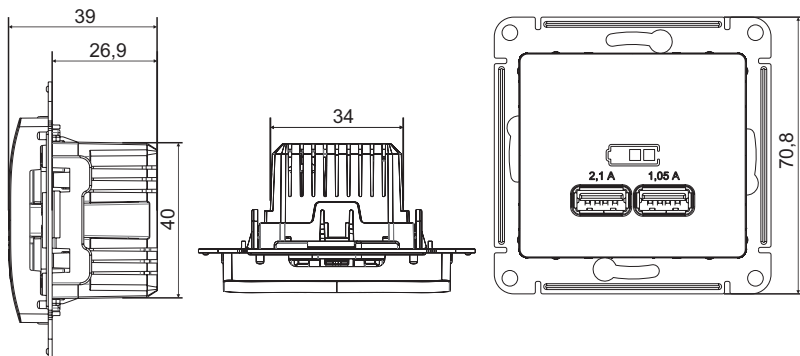

Размеры

Схема подключения

Тип A+A

Тип A+C

Зарядное устройство AtlasDesign, Glossa: USB-розетка A+C, 45 Вт и USB-розетка C, 65 Вт

Применение

Розетки USB предназначены для установки в жилых и общественных помещениях и служат для зарядки электронных устройств.