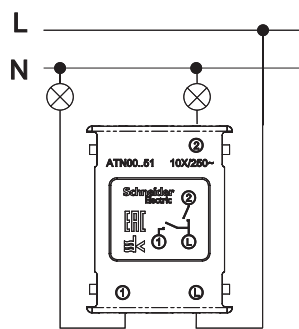

Slotted
Шлицевая

Cross Slot или Phillips
PH
Крестовая

Pozidriv
PZ
Крестовая усиленная

1-клавишный ВЫКЛЮЧАТЕЛЬ

1-клавишный ВЫКЛЮЧАТЕЛЬ
с подсветкой

2-клавишный ВЫКЛЮЧАТЕЛЬ

2-клавишный ВЫКЛЮЧАТЕЛЬ
с подсветкой