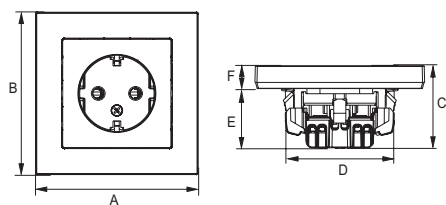

Изделия скрытой установки