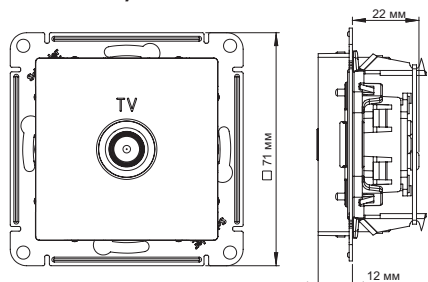

Размеры (мм)

ATN00..91, ATN00..92

ATN00..93

Конструкция

Розетка TV, проходная

Розетка TV, оконечная

Схема монтажа

Применение