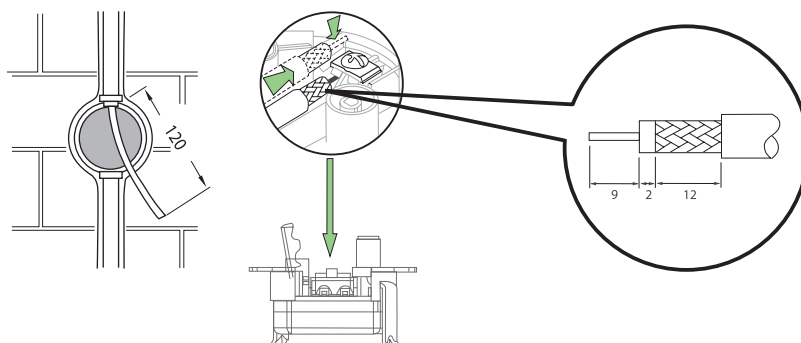

Размеры (мм)

ATN00..91, ATN00..92

ATN00..93

Конструкция

Розетка TV, проходная

Розетка TV, оконечная

Схема монтажа

Применение