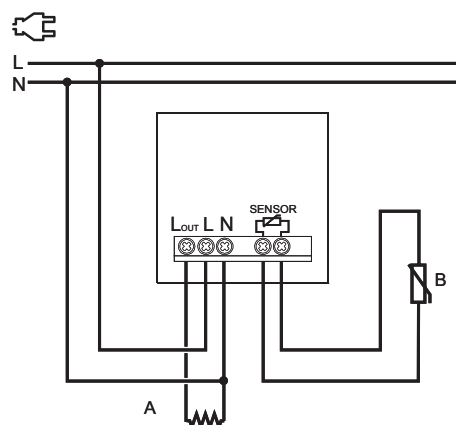

Конструкция термостата

A Светодиод состояния (зеленый): загорается, если термостат включен
B Рабочий светодиод (красный): загорается, при контроле системы отопления

Схема подключения

Функции комфорта AtlasDesign: датчик движения потолочный 360°