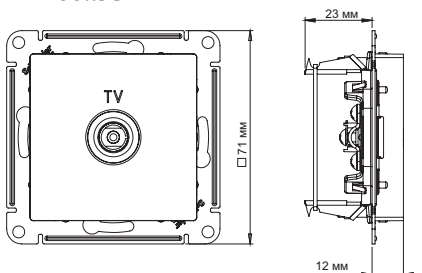

Размеры (мм)

ATN00..91, ATN00..92

ATN00..93

Конструкция

Розетка TV, проходная

Розетка TV, оконечная

Схема монтажа

Применение