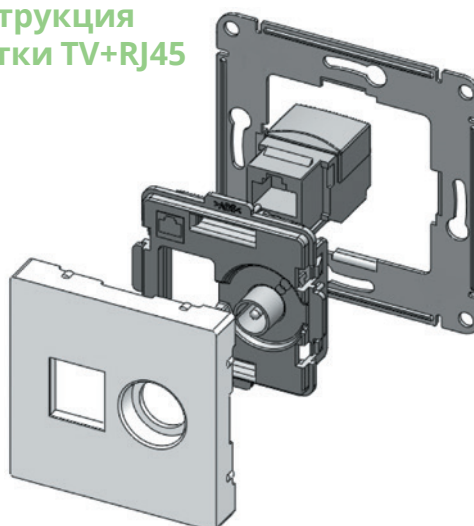

Конструкция розетки TV+RJ45