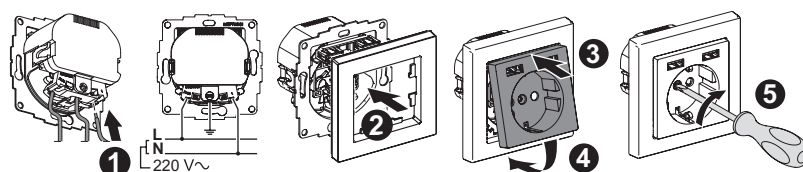

Зарядное устройство AtlasDesign: USB-розетка A+A 2,1 A и USB-розетка A+C 2,4 A

Применение

Розетки USB предназначены для установки в жилых и общественных помещениях и служат для зарядки электронных устройств.

Технические характеристики

	ATN00..30	ATN00..32
Вид поставки	механизм	механизм
Ном. напряжение, В	220	250
Частота тока, Гц	50-60	50-60
Вых. напряжение USB, В пост. тока	5±5%	5±5%
Ном. выходной ток USB, А	1х2,4 (только левый или правый разъем) 2х1,2 (оба разъема одновременно)	2,4 для разъема типа А 3,0 для разъема типа С
Энергопотребление, Вт	<0,1 (в режиме ожидания)	<0,1 (в режиме ожидания)
Макс. выходная мощность, Вт	12	15
Стандарт USB	2.0	2.0
Тип разъемов	A+A	A+C
Степень защиты от пыли и влаги	IP20	IP20
Контактные зажимы	безвинтового типа для жестких и гибких многожильных проводов сечением 1,5 -2,5 мм²	

Схема подключения

Тип A+A

Тип A+C

Установка