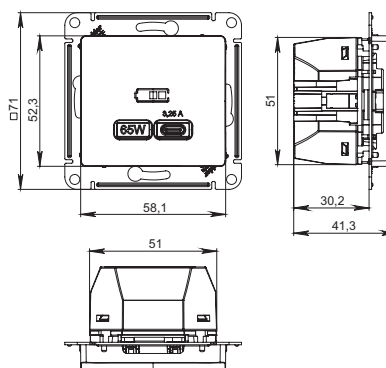

Размеры

ATN00..29

GSL00..29

ATN00..27

GSL00..27

Схема подключения

Зарядное устройство AtlasDesign: USB-розетка A+A 2,1 A и USB-розетка A+C 2,4 A

Применение