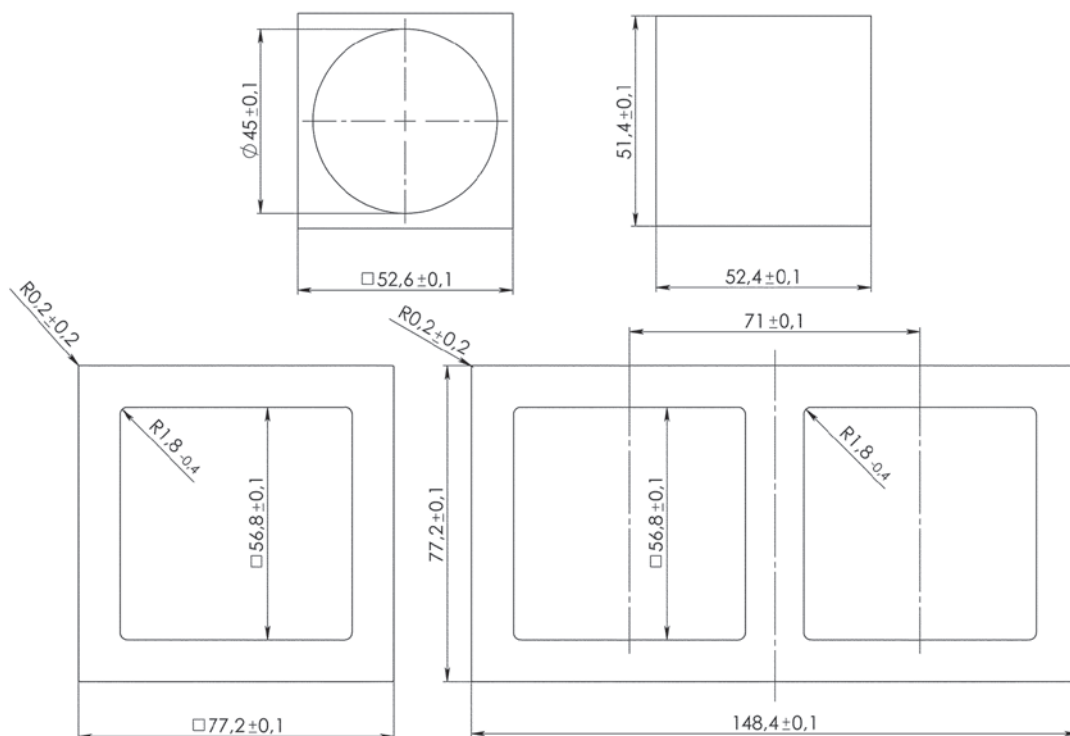

Рамки

	Рамка	Рамка
	1-постовая	2-постовая
Цвет	1-постовая	2-постовая
□ Белый	ATN200101	ATN200102

Выключатели 10 АХ, 250 В, ~

	Выключатель	Выключатель (безвинтовой механизм)
	1-клавишный	1-клавишный
Цвет	1-клавишный	1-клавишный
□ Белый	ATN200111	ATN200111S

Розетки 16 А, 250 В, ~

	Розетка с заземлением	Розетка (безвинтовой механизм)
	со шторками	со шторками
Цвет	со шторками	со шторками
□ Белый	ATN200145	ATN200145S

Размеры шаблонов для использования с розетками, выключателями и рамками AtlasDesign Art

Быстрозажимные
клеммы