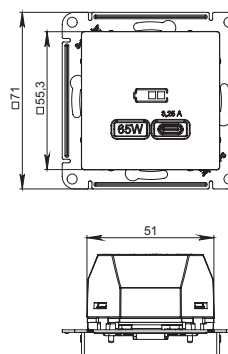

Размеры

ATN00..29

GSL00..29

ATN00..27

GSL00..27

Схема подключения

Зарядное устройство AtlasDesign: USB-розетка A+A 2,1 A и USB-розетка A+C 2,4 A

Применение