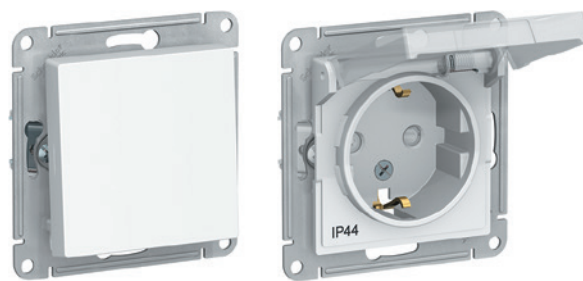

AtlasDesign Art

Не нашли нужный оттенок? Не беда! Креативные решения созданы для ценителей оригинальности. Мы подготовили предложение, которое придётся по вкусу даже самым взыскательным покупателям – вы можете «раскрасить» ЭУИ в нужные цвета.

Рамки и выключатели оснащены небольшой пластиковой прозрачной крышкой. Под нее можно подложить обои, тонкую ткань, фотографию или любое изображение в зависимости желания клиентов. Более того – прозрачную клавишу можно сочетать с рамкой любого из привлекательных цветов AtlasDesign и наоборот: цветная клавиша будет прекрасно смотреться с рамкой индивидуального дизайна.

В креативное предложение входят розетки, выключатели и рамки до двух постов, которые превосходно впишутся в любой интерьер – от хай-тек до классического.

AtlasDesign – это классика, способная удивить.