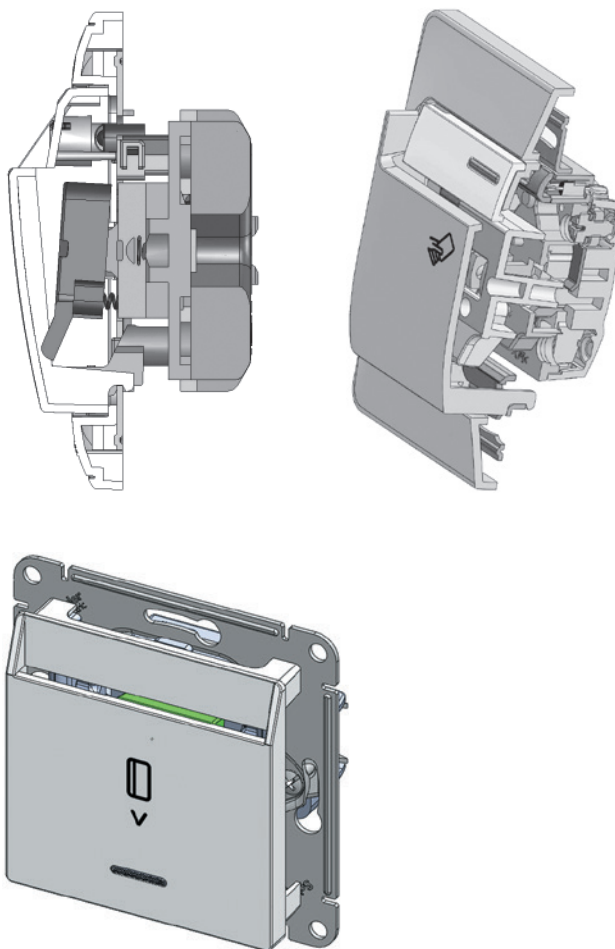

Функции комфорта

AtlasDesign, Glossa, W59: карточный выключатель

Применение

Используется чаще всего в гостиничных номерах.

Служит для управления освещением, бытовыми электроприборами, электронным оборудованием.

Включение и отключение осуществляется по схеме 6 с помощью карточки-ключа следующих размеров:

- ширина не более 54 мм;
- длина не менее 80 мм;
- толщина 0,8-1,2 мм.

Монтаж

1. Снимите декоративную вставку и отверните два винта.
2. Снимите крышку и рамку.
3. Для установки в монтажные коробки под распорные лапки:
  - подсоедините провода согласно схеме на выключателе;
  - установите выключатель в монтажную коробку, затяните распорные лапки двумя винтами;
  - установите рамку, затем установите крышку движением сверху вниз для обеспечения сцепления фиксирующих выступов крышки с шасси;
  - заверните два винта и установите декоративную вставку.
4. Для установки в монтажные коробки с самонарезающими винтами:
  - подсоедините провода согласно схеме на выключателе;
  - установите выключатель в монтажную коробку, заверните 2 винта-самореза;
  - завершите монтаж (см. п. 3).

Конструкция