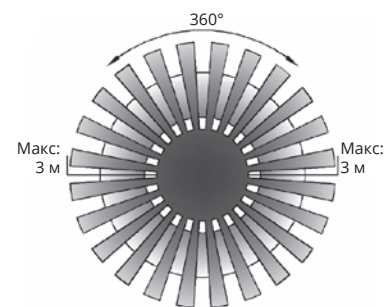

Функции комфорта AtlasDesign: датчик движения потолочный 360°

Применение

Основное назначение потолочного датчика движения – автоматическое управление освещением. Когда датчик обнаруживает движение источника тепла (например, человека) и/или звука, он включает свет, если уровень освещенности в месте установки не превышает заданного значения. Таким образом, свет включается тогда, когда это необходимо.

Используйте датчик для включения света в следующих местах:

- офисные помещения
- туалеты и ванные комнаты
- кладовые и подобные им помещения
- лестницы
- учебные классы
- кухни
- конференц-залы

Чтобы получить доступ к регулировкам (установка освещенности, выдержка времени, работа звукового датчика), снимите декоративную крышку.

Примечание.

- Датчику движения нужно 3-проводное подключение (требуется нейтраль)
- Датчик движения предназначен только для использования в помещении.

Технические характеристики

Номинальное напряжение	230 В
Частота	50 Гц
Ном. потребляемая мощность	0,5 Вт
Зона охвата	360°
Расстояние обнаружения	до 6 м
Реагирование на скорость движения	0,6-1,5 м/с
Реагирование на уровень звука	30-90 дБ
Регулируемый уровень срабатывания на освещенность	3-2000 люкс
Регулируемый интервал времени включения	от 10 с до 15 мин
Высота монтажа от пола	2,2-4,0 м
Степень защиты от пыли и влаги	IP20
Контактные зажимы	торцевые, винтового типа для жестких и гибких многожильных проводов сечением 0,75-2,5 мм²

Нагрузки

  25 °C 230 В 50 Гц	1 	2 LED
Макс.	2300 Вт	300 ВА

Работа с любыми типами источников света, в том числе LED-лампами

1. Лампы накаливания
2. Остальные виды ламп

Конструкция датчика движения

Зона детекции

При высоте монтажа: 2-2,4 м

Расстояние обнаружения (радиус): не более 6 м

Схема подключения