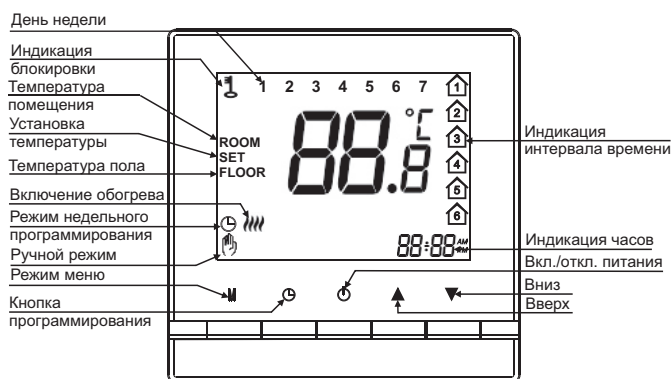

Схема подключения