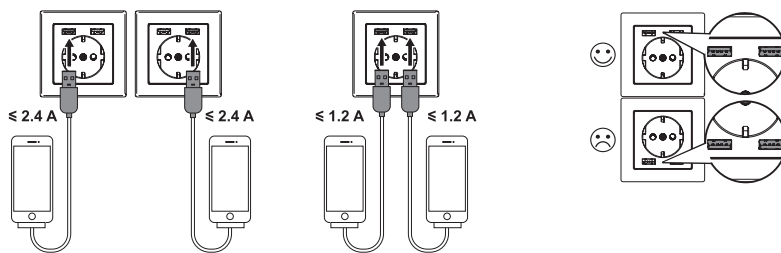

Зарядное устройство AtlasDesign: USB-розетка A+A 2,1 A и USB-розетка A+C 2,4 A

Применение

Розетки USB предназначены для установки в жилых и общественных помещениях и служат для зарядки электронных устройств.

Технические характеристики

	ATN00..30	ATN00..32
Вид поставки	механизм	механизм
Ном. напряжение, В	220	250
Частота тока, Гц	50-60	50-60
Вых. напряжение USB, В пост. тока	5±5%	5±5%
Ном. выходной ток USB, А	1х2,4 (только левый или правый разъем) 2х1,2 (оба разъема одновременно)	2,4 для разъема типа А 3,0 для разъема типа С
Энергопотребление, Вт	<0,1 (в режиме ожидания)	<0,1 (в режиме ожидания)
Макс. выходная мощность, Вт	12	15
Стандарт USB	2.0	2.0
Тип разъемов	A+A	A+C
Степень защиты от пыли и влаги	IP20	IP20
Контактные зажимы	безвинтового типа для жестких и гибких многожильных проводов сечением 1,5 -2,5 мм²	

Схема подключения

Тип A+A