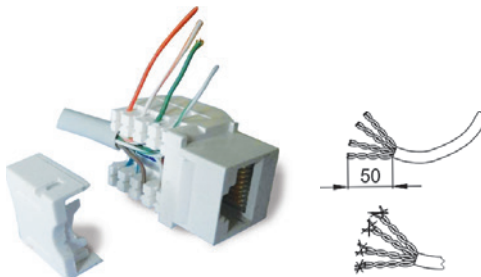

Схема монтажа