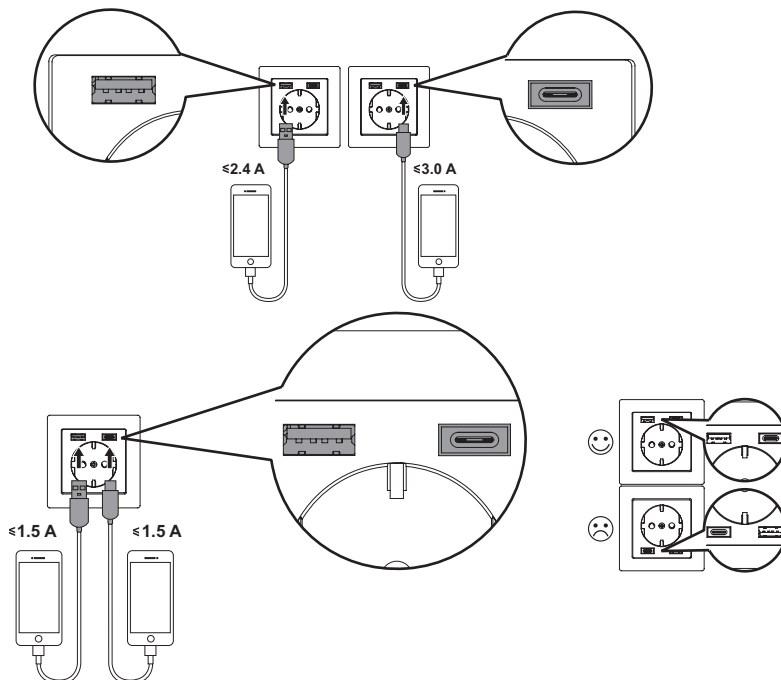

Размеры

ATN00..29

GSL00..29

ATN00..27

GSL00..27

Схема подключения

Зарядное устройство AtlasDesign: USB-розетка A+A 2,1 A и USB-розетка A+C 2,4 A

Применение

Розетки USB предназначены для установки в жилых и общественных помещениях и служат для зарядки электронных устройств.

Технические характеристики

	ATN00..30	ATN00..32
Вид поставки	механизм	механизм
Ном. напряжение, В	220	250
Частота тока, Гц	50-60	50-60
Вых. напряжение USB, В пост. тока	5±5%	5±5%
Ном. выходной ток USB, А	1х2,4 (только левый или правый разъем) 2х1,2 (оба разъема одновременно)	2,4 для разъема типа А 3,0 для разъема типа С
Энергопотребление, Вт	<0,1 (в режиме ожидания)	<0,1 (в режиме ожидания)
Макс. выходная мощность, Вт	12	15
Стандарт USB	2.0	2.0
Тип разъемов	A+A	A+C
Степень защиты от пыли и влаги	IP20	IP20
Контактные зажимы	безвинтового типа для жестких и гибких многожильных проводов сечением 1,5 -2,5 мм ²	

Схема подключения

Тип A+A

Тип A+C

Установка

Применение

Розетки HDMI серии AtlasDesign предназначены для подключения устройств, позволяющих передавать цифровые видеоданные высокого разрешения и многоканальные цифровые аудиосигналы с защитой от копирования, при внутренней установке в жилых, общественных и промышленных помещениях.