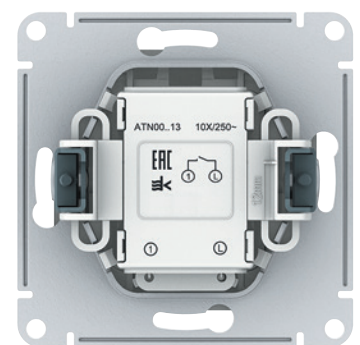

Роскошные цвета **сталь** и **карбон** теперь представлены и в доступном сегменте. К этим сложным в производстве изделиям приятно прикоснуться.

Прекрасный внешний вид и привлекательное ценовое предложение – далеко не все преимущества серии AtlasDesign.

Палитра цветов расширилась новыми дизайнерскими решениями: **песочный** и **аквамарин**. Трендовые оттенки позволят удачно подчеркнуть стиль интерьера и правильно расставить акценты. Также для ценителей матовых поверхностей появились цвета **лотос** (белый матовый) и **базальт** (чёрный матовый).

Удобство установки

- Удобный подвод проводов.
- Четкая маркировка клемм.
- Усиленные прямые монтажные лапки для лучшей фиксации механизма в монтажной коробке.
- Шаблон для зачистки проводов на корпусе изделий.

Качественные материалы

- Основания розеток и выключателей из европейского термопласта – полиамида.
- Лицевые детали из качественного ABS-пластика, устойчивого к царапинам и УФ-излучению.
- Контактная группа розеток из латуни с высоким содержанием меди, выключателей – из серебра.
- Строгий контроль качества, полное соответствие стандартам ЕАС.

Широкий ассортимент

- Одноклавишные, двухклавишные, трехклавишные выключатели, переключатели, с подсветкой и без подсветки.
- Розетки с заземлением и без него, со шторками и без шторок.
- Функции комфорта: универсальный диммер, термостат, датчик движения.