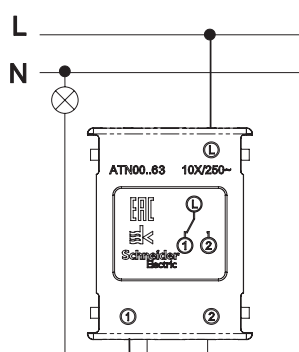

1-клавишный ПЕРЕКЛЮЧАТЕЛЬ
с подсветкой