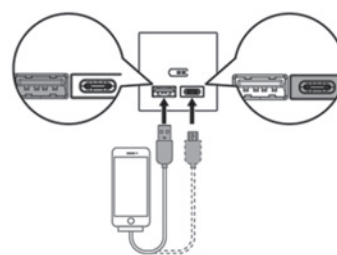

Размеры

ATN00..29

GSL00..29

ATN00..27

GSL00..27

Схема подключения

Зарядное устройство AtlasDesign: USB-розетка A+A 2,1 A и USB-розетка A+C 2,4 A

Применение