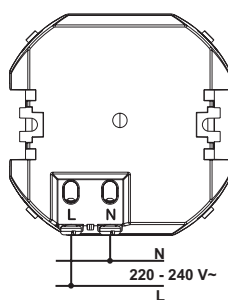

Размеры

ATN00..29

GSL00..29

ATN00..27

GSL00..27

Схема подключения

Зарядное устройство AtlasDesign: USB-розетка A+A 2,1 A и USB-розетка A+C 2,4 A

Применение