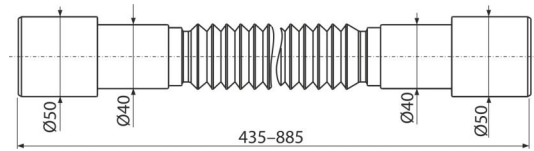

A720

Гибкое соединение 50/40×40/50

**Область применения**

Для соединения сливных систем с внутренней канализацией

Свойства

- Материал: полипропилен
- Регулируемая длина 435–885 мм
- Подключение $\varnothing 40/50 \times 50/40$ мм

Содержание комплекта

- Гофрированный гибкий шланг

Код заказа, Логистическая информация

Код	EAN	Вес (шт упаковка паллета)	Размеры (шт упаковка)	Количество (упаковка паллета)
A720	8595580558840	0,1363 6,3650 129,0400 кг	440×50×50 590×430×390 мм	50 800 шт