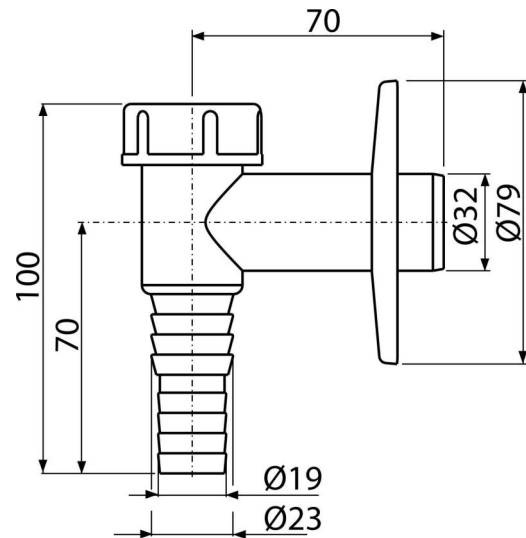

**APS2**

Сифон для стиральной машины наружный, белый

**Область применения**

Для подключения стиральной или посудомоечной машины

**Свойства**

- Материал: ABS
- Штуцер для шланга Ø19 и Ø23 мм
- Подключение к стоковой трубе Ø32 мм
- Сервисное отверстие для легкой чистки
- Сухой клапан для предотвращения запахов из канализации

**Содержание комплекта**

- Шарик гидрозатвора с пружиной
- Обрамление пластиковое
- Корпус сифона

**Код заказа, Логистическая информация**

Код	EAN	Вес (шт   упаковка   паллета)	Размеры (шт   упаковка)	Количество (упаковка   паллета)
APS2	8594045933703	0,0765   7,3300   225,2400 кг	100×80×90   590×240×390 мм	100   2800 шт

**Гарантии** 2/3 лет  
**Таможенный код** 84813099  
**Свойства** EN 274

**Технические параметры**

- Штуцер для шланга 19-23 мм
- Сточная труба 32 мм