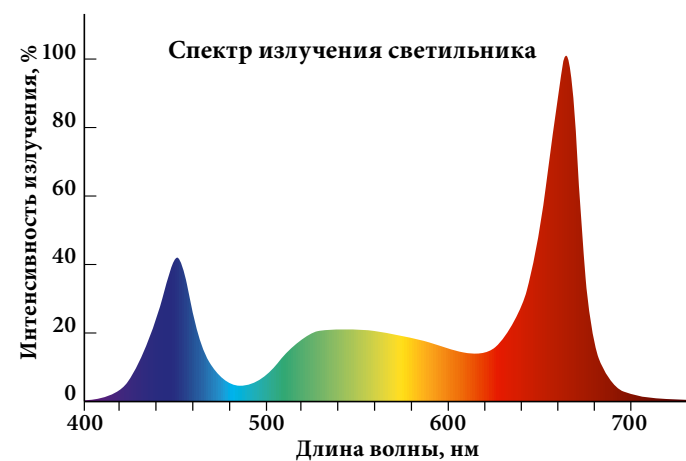

- ➔ Рекомендуемое время освещения 4–6 ч.
- ➔ Не забывайте оставлять растения на 7–8 ч в темноте для обеспечения темновой фазы фотосинтеза.
- ➔ С условиями выращивания видов и сортов растений, их световым режимом (требуемой освещенностью и временем темновой и световой фазы) ознакомьтесь в специализированной литературе, проконсультируйтесь со специалистом по выращиванию растений.

Наименование	Код для заказа	Мощность	Цоколь	Срок службы	Напряжение	Частота	Класс энергопотребления	Угол светового потока	PF	Коэффициент мощности
		Вт		ч	В	Гц		лм	мкмоль/с	cosφ
LED-A60-10W/SPFR/E27/CL PLP01WH	UL-00001820	10	E27	30 000	175–250	50	A++	240	9,5	≥0,7