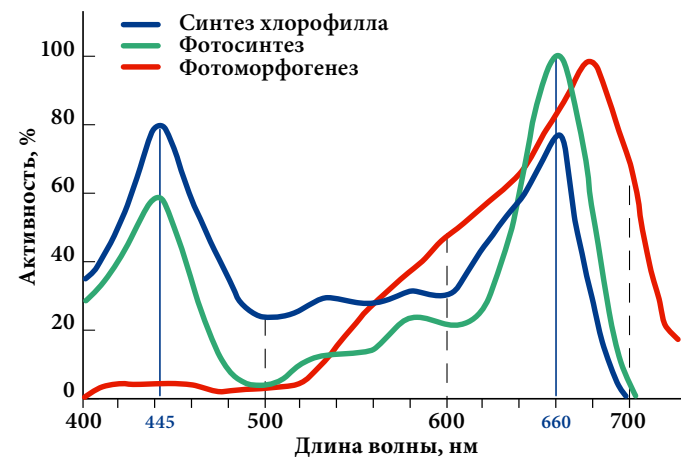

- ➔ Рекомендуемое время освещения 4–6 ч.
- ➔ Не забывайте оставлять растения на 7–8 ч в темноте для обеспечения темновой фазы фотосинтеза.
- ➔ С условиями выращивания видов и сортов растений, их световым режимом (требуемой освещенностью и временем темновой и световой фазы) ознакомьтесь в специализированной литературе, проконсультируйтесь со специалистом по выращиванию растений.

Наименование	Код для заказа	Мощность	Цоколь	Срок службы	Напряжение	Частота	Класс энергопотребления	Угол светового потока	PF	Коэффициент мощности
		Вт		ч	В	Гц		лм	мкмоль/с	cosφ
LED-A60-10W/SPFR/E27/CL PLP01WH	UL-00001820	10	E27	30 000	175–250	50	A++	240	9,5	≥0,7