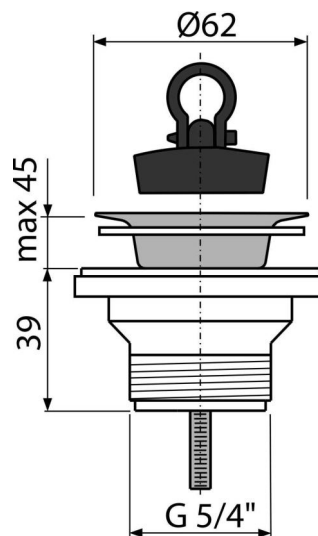

A31

Донный клапан сифона для умывальника 5/4" с решеткой из нержавеющей стали DN63 (

**Область применения**

Для раковин и умывальников

Свойства

- Материал: полипропилен
- Резьбовое соединение 5/4" для подключения сифона

Содержание комплекта

- Сливная решетка из нержавеющей стали
- Корпус слива
- Пробка из ПВХ

Код заказа, Логистическая информация

Код	EAN	Вес (шт упаковка паллета)	Размеры (шт упаковка)	Количество (упаковка паллета)
A31	8594045933475	0,0724 8,0100 244,2800 кг	80×60×80 590×240×390 MM	100 2800 шт

Гарантии

2/3 лет

Таможенный кодСвойства

39229000

EN 274

Технические параметры

- Диаметр резьбы 5/4 "