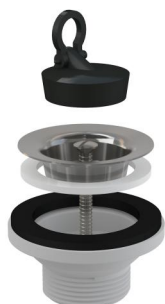

A31

Донный клапан сифона для умывальника 5/4" с решеткой из нержавеющей стали DN63 (

**Область применения**

Для раковин и умывальников

Свойства

- Материал: полипропилен
- Резьбовое соединение 5/4" для подключения сифона

Содержание комплекта

- Сливная решетка из нержавеющей стали
- Корпус слива
- Пробка из ПВХ

Код заказа, Логистическая информация

Код	EAN	Вес (шт упаковка паллета)	Размеры (шт упаковка)	Количество (упаковка паллета)
A31	8594045933475	0,0724 8,0100 244,2800 кг	80×60×80 590×240×390 MM	100 2800 шт

Гарантии

2/3 лет

Таможенный кодСвойства

39229000

EN 274

Технические параметры

- Диаметр резьбы 5/4 "