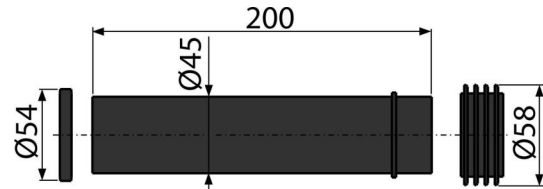

**M901****Прокладка + патрубок + гофрированная прокладка 45×58×25****Область применения**

Для подключения воды к к подвесному унитазу  
Для скрытых систем инсталляции

**Свойства**

- Материал: полипропилен

**Содержание комплекта**

- Соединительный патрубок для подключения подвесного унитаза к бачку, ПП, Ø45 мм
- Прокладка
- Гофрированная вставка 45×58×25 мм

**Код заказа, Логистическая информация**

Код	EAN	Вес (шт   упаковка   паллета)	Размеры (шт   упаковка)	Количество (упаковка   паллета)
M901	8595580501853	0,1006   5,0300   100,4800 кг	200×58×58   590×430×390 мм	50   800 шт