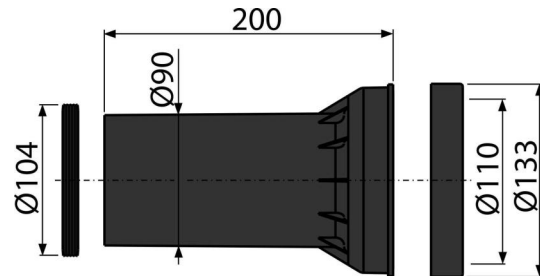

M902

Прокладка + патрубок + прокладка патрубка

**Область применения**

Для подключения подвешенного унитаза к стокам
Для скрытых систем инсталляции

Свойства

- Материал: полипропилен

Содержание комплекта

- Патрубок сливной для подключения подвешенного унитаза к стокам, полипропилен, Ø90 мм, с прокладками
- Прокладка 2 шт.

Код заказа, Логистическая информация

Код	EAN	Вес (шт упаковка паллета)	Размеры (шт упаковка)	Количество (упаковка паллета)
M902	8595580501860	0,3236 6,4720 123,5520 кг	200×133×133 590×430×390 мм	20 320 шт