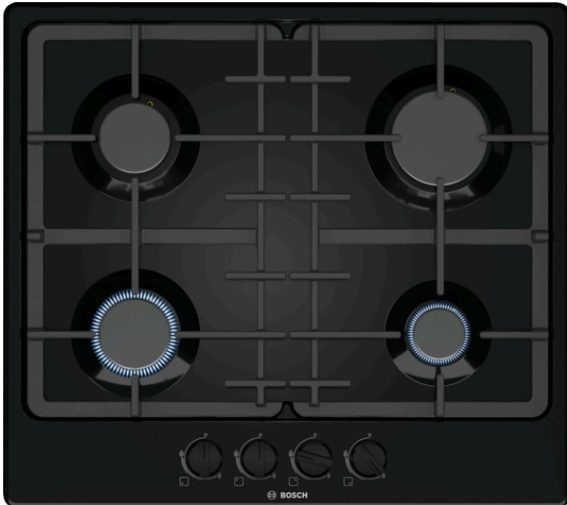

**Serie | 4, Газовая варочная панель,
60 см, черный
PGP6B6B92R**

**Газовая плита с переключателями,
расположенными с фронта: удобство
управления нужными конфорками.**

- Составные чугунные решетки для максимальной стабильности.
- **Поворотные переключатели:** для эргономичного контроля.
- **Цвет поверхности:** элегантный дизайн с черной эмалью.
- Газ-контроль прекратит подачу газа в горелку, если по какой-либо причине пламя погасло.
- Нажатие на ручку переключения подачи газа позволяет поджечь горелку.

Технические особенности

Обозначение модели/ассортиментная группа : газовая варочная панель с автономным управлением

Тип конструкции : Встроенный

Источник энергии : Газ

Количество конфорок для одновременного использования : 4

Вес нетто : 10,038 кг

Вес брутто : 10,9 кг

Индикатор остаточного тепла : без

Расположение панели управления : Спереди

Осн.материал поверхности : Эмаль

Цвет верхней поверхности : черный

Цвет рам : черный

Сертификат соответствия : CE, Eurasian, Ukraine

Serie | 4, Газовая варочная панель, 60 см, черный PGP6B6B92R

**Газовая плита с переключателями,
расположенными с фронта: удобство
управления нужными конфорками.**

Дизайн

- Составная чугунная решетка для посуды