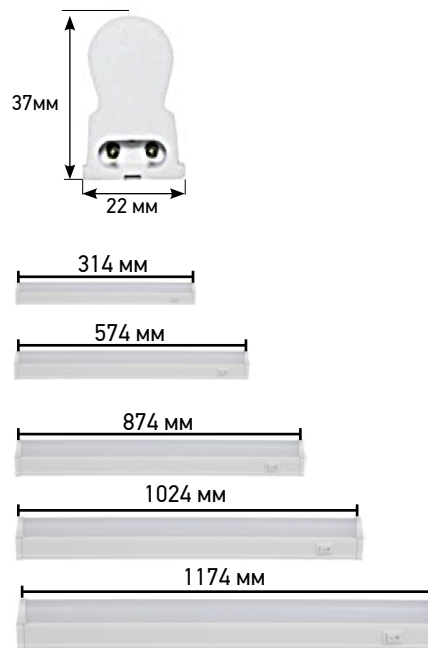

Линейные светодиодные светильники LLED-01

Преимущества:

- Экологичная замена люминесцентным лампам T5 – отсутствие ртути и других вредных веществ;
- Равномерное свечение без мерцания;
- Простота подключения и монтажа – не требуются вспомогательные элементы;
- Малая инерционность – включаются сразу на полную яркость;
- Возможность подключения в линию;

Соединение в линию до **100W**

- Длительный срок службы

Артикул	Код 1С	Цветовая температура	Мощность, Вт	Световой поток, Лм
Б0017422	LLED-01-04W-4000-W	4000K	4	380
Б0033303	LLED-01-04W-6500-W	6500K		
Б0017425	LLED-01-08W-4000-W	4000K	8	700
Б0033304	LLED-01-08W-6500-W	6500K		
Б0017426	LLED-01-12W-4000-W	4000K	12	1000
Б0019780	LLED-01-12W-6500-W	6500K		
Б0017427	LLED-01-14W-4000-W	4000K	14	1200
Б0019781	LLED-01-14W-6500-W	6500K		
Б0017428	LLED-01-16W-4000-W	4000K	16	1400
Б0019782	LLED-01-16W-6500-W	6500K		

«Все включено» – Максимальная комплектация

Гибкий соединитель для построения цепочек светильника

Жесткий соединитель для построения цепочек светильника

Монтируется внутри помещения на сухих ровных поверхностях с помощью специальных креплений

Торцевая заглушка

Сетевой шнур с вилкой

Сетевой шнур с вилкой длиной 1 м
Соединительный элемент для гибкого соединения длиной 15 см
Жесткий соединитель для соединения встык;
Набор крепежей
Торцевая заглушка