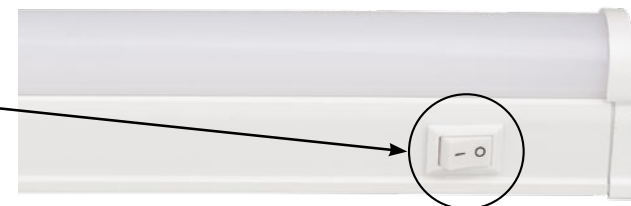

Линейные светодиодные светильники LLED-01

Преимущества:

- Экологичная замена люминесцентным лампам T5 – отсутствие ртути и других вредных веществ;
- Равномерное свечение без мерцания;
- Простота подключения и монтажа – не требуются вспомогательные элементы;
- Малая инерционность – включаются сразу на полную яркость;
- Возможность подключения в линию;

Соединение в линию до **100W**

- Длительный срок службы

Артикул	Код 1С	Цветовая температура	Мощность, Вт	Световой поток, Лм
Б0017422	LLED-01-04W-4000-W	4000K	4	380
Б0033303	LLED-01-04W-6500-W	6500K		
Б0017425	LLED-01-08W-4000-W	4000K	8	700
Б0033304	LLED-01-08W-6500-W	6500K		
Б0017426	LLED-01-12W-4000-W	4000K	12	1000
Б0019780	LLED-01-12W-6500-W	6500K		
Б0017427	LLED-01-14W-4000-W	4000K	14	1200
Б0019781	LLED-01-14W-6500-W	6500K		
Б0017428	LLED-01-16W-4000-W	4000K	16	1400
Б0019782	LLED-01-16W-6500-W	6500K		

«Все включено» – Максимальная комплектация

Гибкий соединитель для построения цепочек светильника

Жесткий соединитель для построения цепочек светильника

Монтируется внутри помещения на сухих ровных поверхностях с помощью специальных креплений

Торцевая заглушка

Сетевой шнур с вилкой

Сетевой шнур с вилкой длиной 1 м
 Соединительный элемент для гибкого соединения длиной 15 см
 Жесткий соединитель для соединения встык;
 Набор крепежей
 Торцевая заглушка