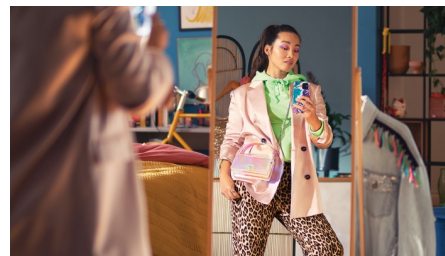

Устраняет неприятные запахи

Горячий пар нашего ручного отпаривателя серии 3000 обеспечит свежесть ваших текстильных изделий и мгновенно устранил неприятные запахи. Меньше стирки, глажения и потраченных сил с поддержанием вашей одежды в идеальном состоянии!