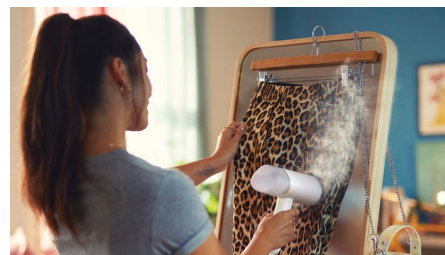

Металлическая подошва отпаривателя

Металлическая подошва нашего отпаривателя обеспечивает безопасный контакт прибора с тканью во время отпаривания для наилучших результатов без риска прожечь одежду. Безопасное использование даже с самыми деликатными тканями.