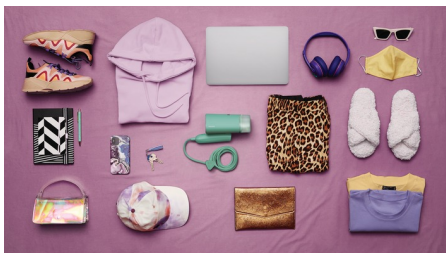

Безопасность

- Безопасно для любых тканей, допускающих глажение, без риска прожечь ткань!

Особенности

Компактный и складной

Наш ручной отпариватель серии 3000 — это легкое и компактное складное устройство для простого использования и хранения, которое поможет привести одежду в норму в любое время и в любом месте. Он станет для вас идеальным вариантом для быстрого и удобного отпаривания дома и в путешествии.