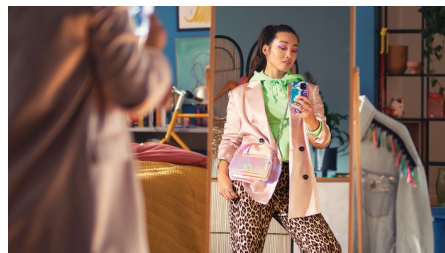

Устраняет неприятные запахи

Горячий пар нашего ручного отпаривателя серии 3000 обеспечит свежесть ваших текстильных изделий и мгновенно устранит неприятные запахи. Меньше стирки, глажения и потраченных сил с поддержанием вашей одежды в идеальном состоянии!