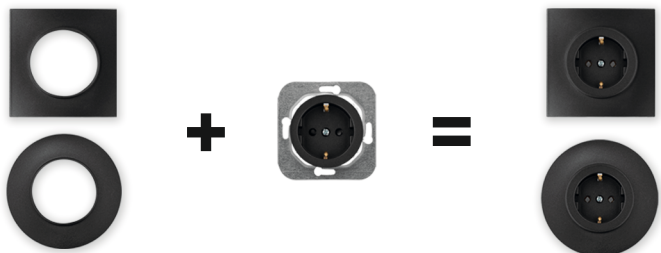

ПРОВАНС

Графит

Перламутр

Шампань

Серебро

Для заказа готового изделия необходимо выбрать УЗЛЫ и РАМКИ
необходимого наименования (после наименования указывать необходимый цвет)

Варианты комплектации

Производство электроустановочных изделий

Размеры: розетки круглые - d92x36,7 (45,6 с э\к) мм,
выключатели круглые - d92x36 мм
Установочные размеры: 55..75 мм (подходят ко всем видам коробок)