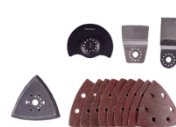

Логистические данные

- Вес изделия 0.86 кг
- Вес в упаковке 1.2 кг
- Размер упаковки 75 x 165 x 257 мм
- Количество в транспортной упаковке 10 штук
- Вес транспортной упаковки 14 кг
- Размер транспортной упаковки 530 x 405 x 190 мм
- Кол-во в контейнере (20"/40"/40"HC) 6620 | 13480 | 14400