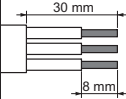

 **legrand**[®]

16 A - 230 V - 3680 W

www.legrandgroup.com

3 245060 501730

LE02676AA © Legrand 2006

3 x 1,5 mm² max.