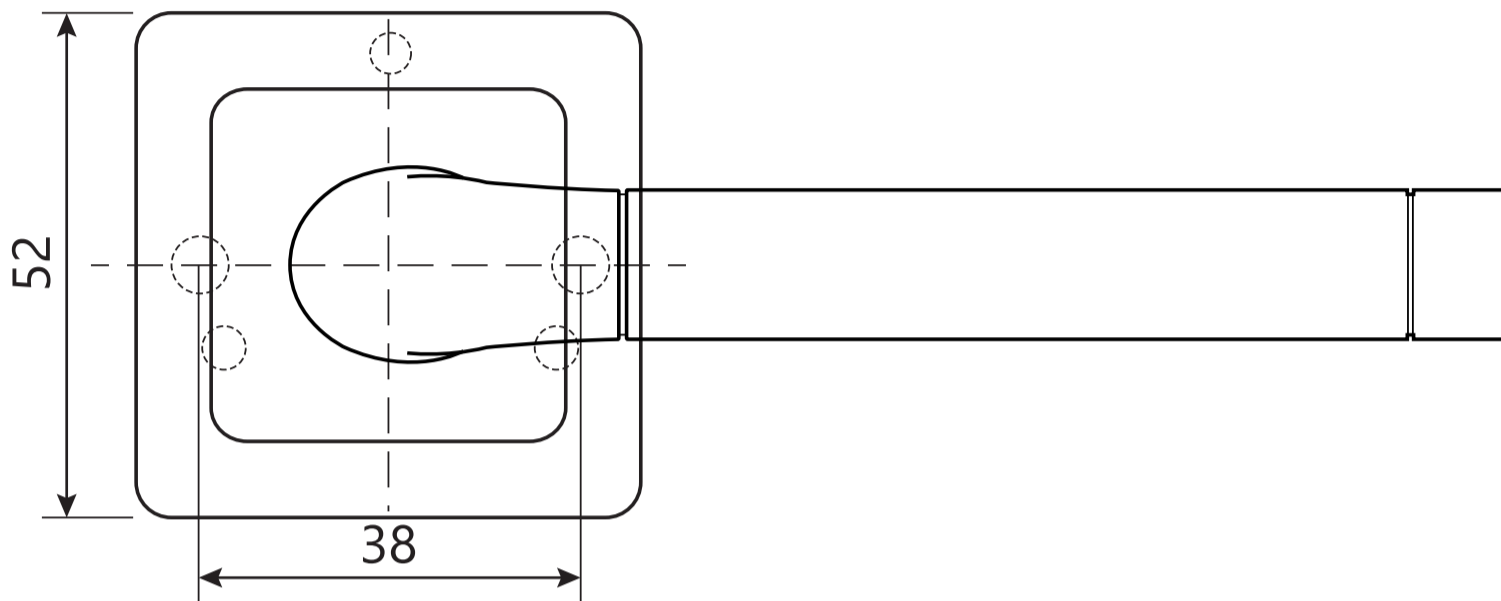

## Ручки дверные Н-22083 CODE DECO

Разрезной квадрат 8x8