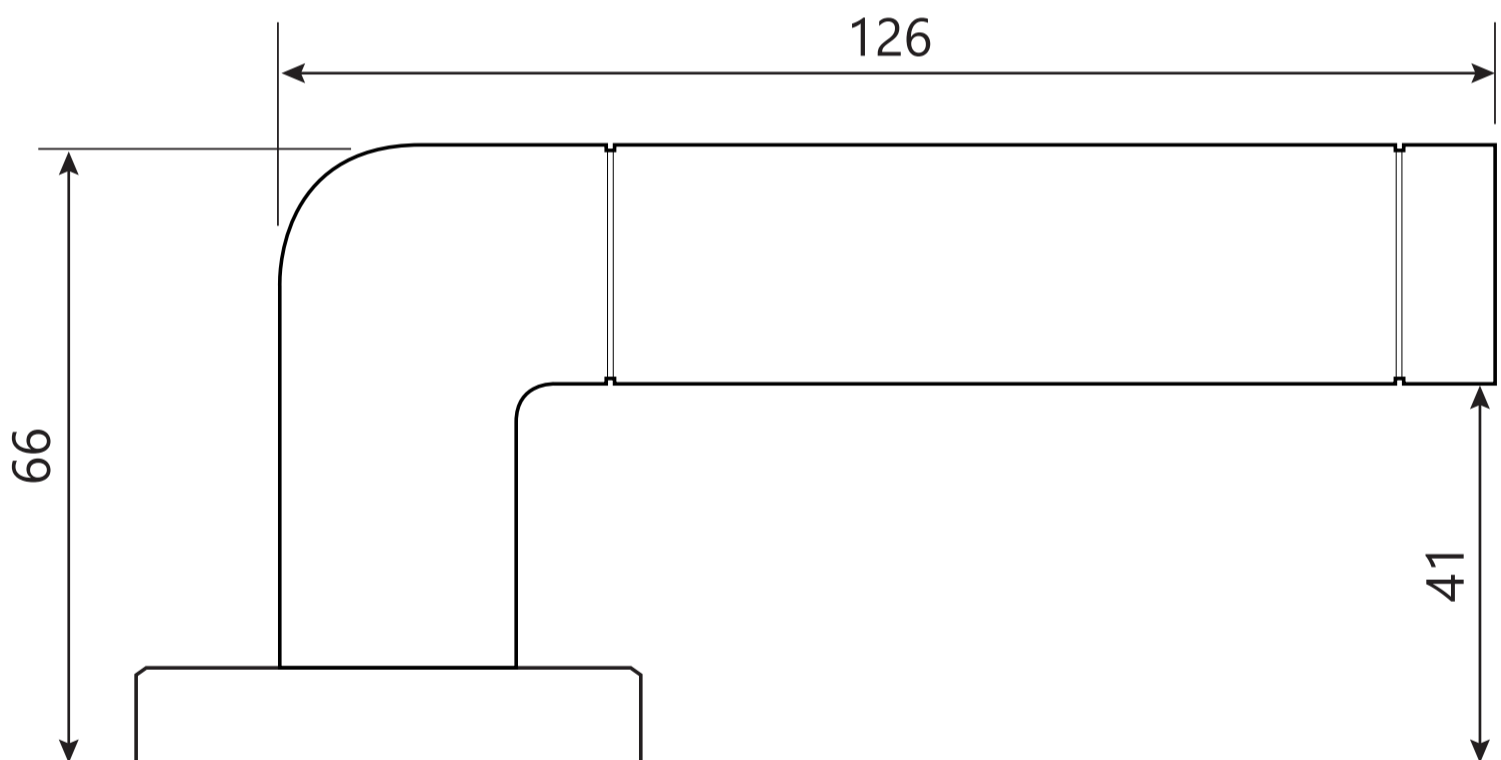

## Ручки дверные Н-22083 CODE DECO

Разрезной квадрат 8x8