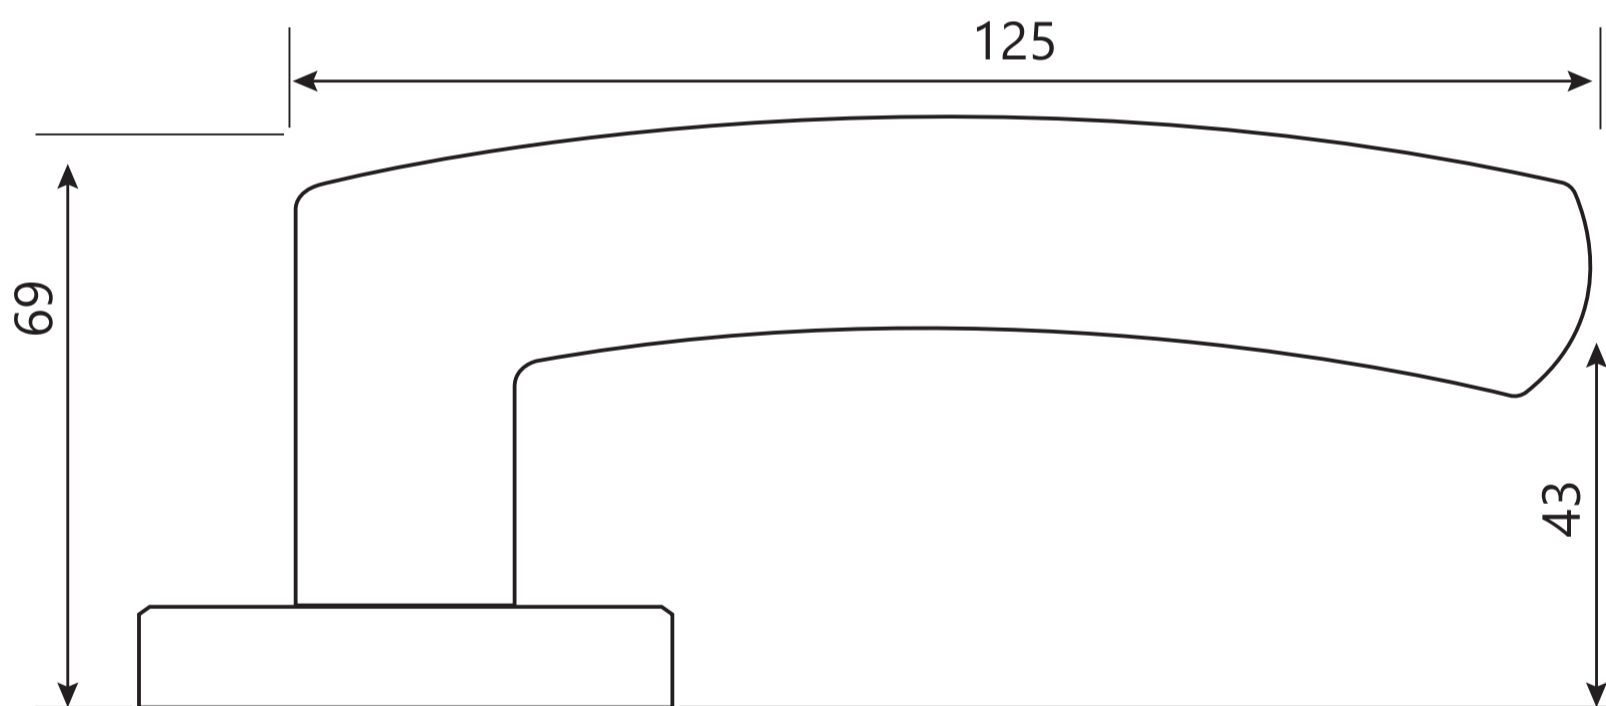

## Ручки дверные Н-22093 CODE DECO

Разрезной квадрат 8x8