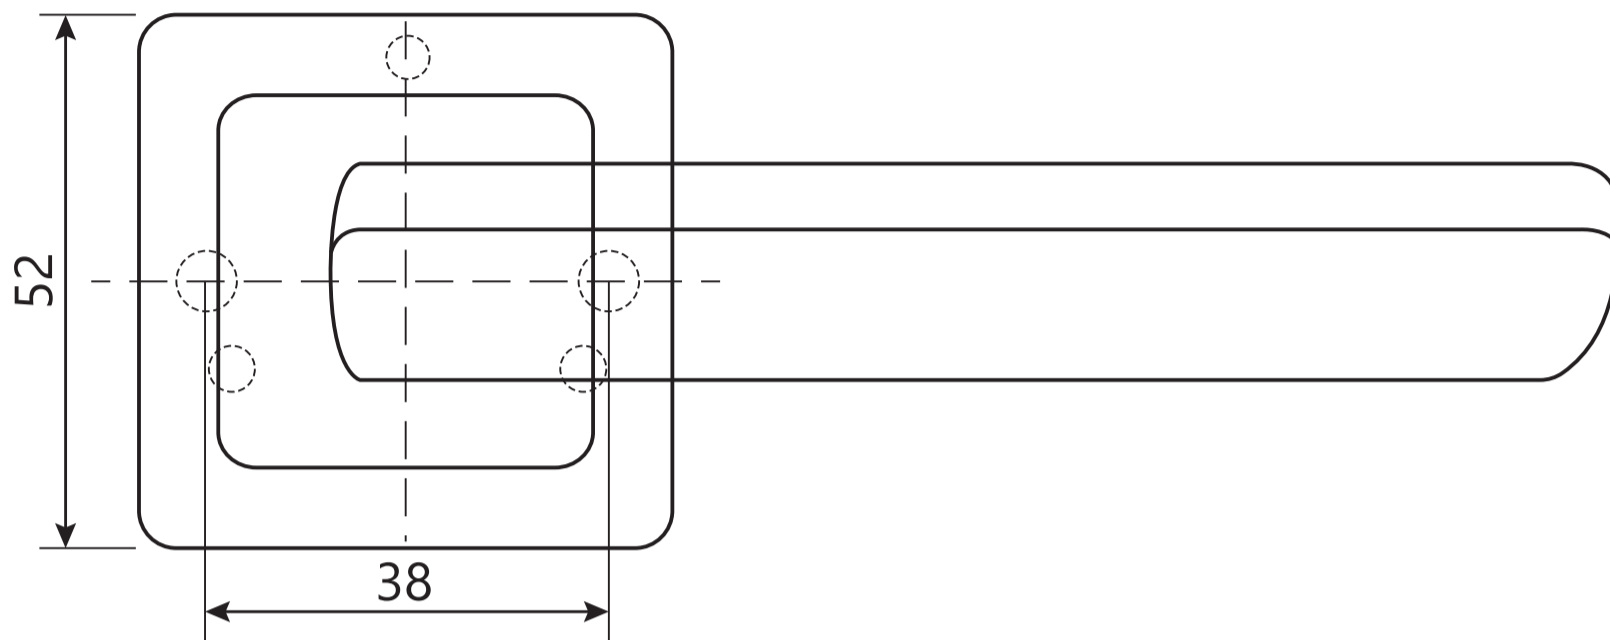

## Ручки дверные Н-22093 CODE DECO

Разрезной квадрат 8x8