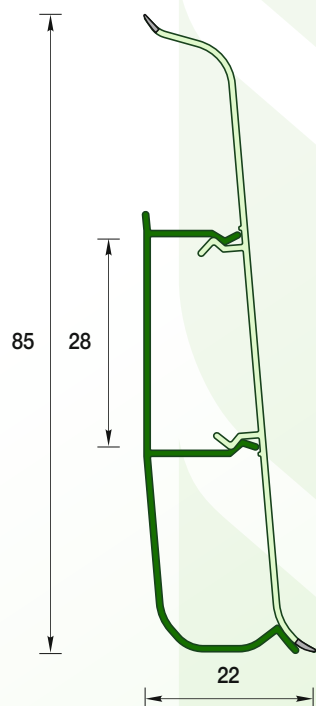

Легкий монтаж и возможность быстрой замены кабелей без демонтажа плинтуса

Продуманный современный дизайн с кабель-каналами и цельной лицевой частью

Плинтус напольный с кабель-каналами 55 мм

Код товара: Д-П55
Длина: 2,2 м
В коробке: 40 шт.
Коробка: 175x130x2220 мм
Масса брутто: 14,3 кг

Плинтус напольный с кабель-каналами 70 мм

Код товара: Д-П70
Длина: 2,2 м
В коробке: 20 шт.
Коробка: 150x145x2220 мм
Масса брутто: 10,8 кг

Плинтус напольный с кабель-каналами 85 мм

Код товара: Д-П85
Длина: 2,2 м
В коробке: 20 шт.
Коробка: 173x150x2224 мм
Масса брутто: 13,0 кг