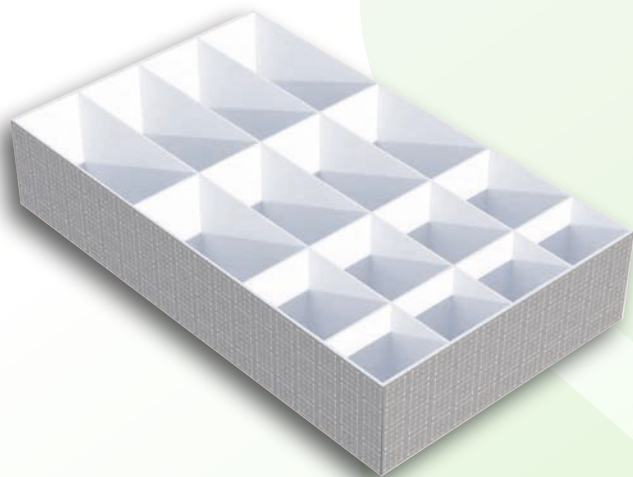

**Набор лотков для комплектующих
до 85 мм 4-секционный**

Код товара: Набор лотков Лт4-Кмп85-3
Лоток: 385x125x650 мм
В наборе: 3 лотка
В коробке: 3 набора
Коробка: 520x225x780 мм
Масса брутто: 7,5 кг