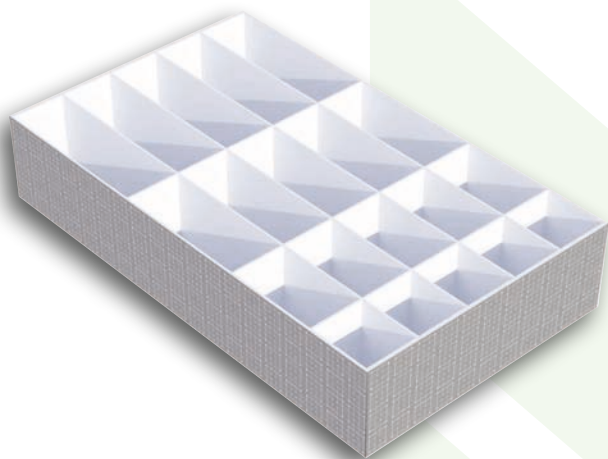

**Набор лотков для комплектующих
до 70 мм 5-секционный**

Код товара: Набор лотков Лт5-Кмп70-3
Лоток: 385x125x650 мм
В наборе: 3 лотка
В коробке: 3 набора
Коробка: 520x225x780 мм
Масса брутто: 7,5 кг