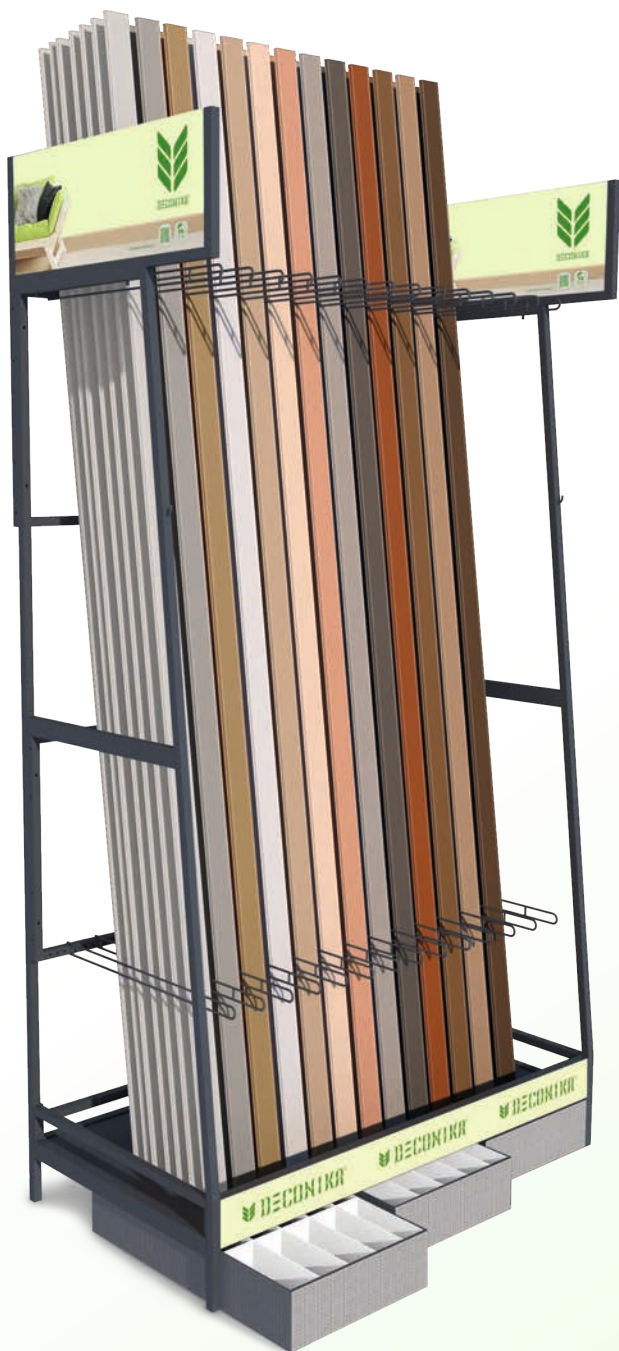

221 ДУБ ЯНТАРНЫЙ

211 ДУБ РУСТИК

291 ОРЕХ **

275 СОСНА ОЛИВЬЕ

352 КАШТАН СЕРЫЙ

210 ДУБ ПЕПЕЛЬНЫЙ

351 КАШТАН

303 ВЕНГЕ ТЕМНЫЙ **

* цвета для наличника с кабель-каналами 55 мм

** цвета для наличника с кабель-каналами 70 мм

*** цвета для кабель-каналов

ТОРГОВОЕ ОБОРУДОВАНИЕ

**Стенд для профилей универсальный
(без лотков)**

Код товара: Стенд Д-СтПрф
Стенд: 1240x2350x680 мм
Коробка: 680x135x1245 мм
Масса брутто: 41,0 кг

Набор разделителей к стенду СтПрф

Код товара: Набор разделителей СтПрф-Рзд-10
Разделитель: 6x35x600 мм
В наборе: 10 шт.
Коробка: 45x60x625 мм
Масса брутто: 2,3 кг

**Стенд для комплектующих
(без лотков)**