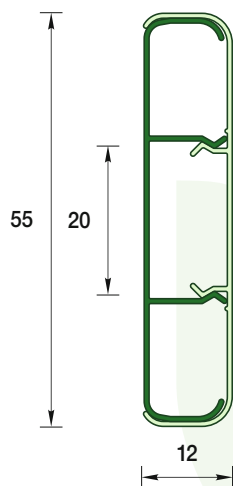

**Торцевые (пара)
для плинтуса 55 / 70 / 85 мм**

Код товара: Д-П55-Тп / Д-П70-Тп / Д-П85-Тп
В пакете: 25 шт.
В коробке: 10 пакетов
Коробка: 150x300x350 мм
Масса брутто: 1,0 / 1,6 / 2,0 кг

**Торцевые (пара) во флоупаке
для плинтуса 55 / 70 / 85 мм**

Код товара: Д-П55-ф1Тп / Д-П70-ф1Тп / Д-П85-ф1Тп
Во флоупаке: 1 пара
В блоке: 20 флоупаков
В коробке: 8 блоков
Коробка: 240x320x350 мм
Масса брутто: 1,7 / 2,2 / 2,1 кг

НАЛИЧНИКИ

Широкий выбор цветов и текстур,
долговечность за счет финишного
защитного покрытия

Скрытая система монтажа и
удобная замена кабелей без
демонтажа наличника

Гармоничный и сдержанный дизайн
с кабель-каналами и цельной
лицевой частью

Наличник с кабель-каналами 55 мм

Код товара: Д-Н55
Длина: 2,2 м
В коробке: 20 шт.
Коробка: 126x118x2225 мм
Масса брутто: 9,2 кг

Кабель-канал 22x10 мм

Код товара: Д-КК22x10
Длина: 2,2 м

Кабель-канал 30x10 мм

Код товара: Д-КК30x10
Длина: 2,2 м

УГЛЫ

Двустороннее текстурирование,
придание гармонии в
дизайне помещений

Легкий и быстрый монтаж,
не требующий особых
усилий