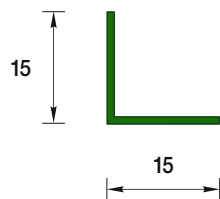

Кабель-канал 22x10 мм

Код товара: Д-КК22x10
Длина: 2,2 м

Кабель-канал 30x10 мм

Код товара: Д-КК30x10
Длина: 2,2 м

УГЛЫ

Двустороннее текстурирование,
придание гармонии в
дизайне помещений

Легкий и быстрый монтаж,
не требующий особых
усилий

Продуманный размерный
ряд, защита углов стен
от повреждений

Угол 15x15 мм

Код товара: Д-У15
Длина: 2,2 м

Угол 22x22 мм

Код товара: Д-У22
Длина: 2,2 м

Угол 30x30 мм

Код товара: Д-У30
Длина: 2,2 м

ДЕКОРЫ