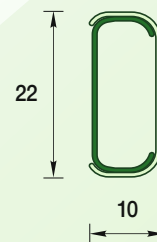

Легкий и быстрый монтаж за счет
клеяного слоя многократного
использования

Эргономически плоский дизайн
с цельной лицевой частью,
скрывающей кабели

Кабель-канал 15x10 мм

Код товара: Д-КК15x10
Длина: 2,2 м

Кабель-канал 22x10 мм

Код товара: Д-КК22x10
Длина: 2,2 м

Кабель-канал 30x10 мм

Код товара: Д-КК30x10
Длина: 2,2 м

УГЛЫ

Двустороннее текстурирование,
придание гармонии в
дизайне помещений

Легкий и быстрый монтаж,
не требующий особых
усилий

Продуманный размерный
ряд, защита углов стен
от повреждений

Угол 15x15 мм

Код товара: Д-У15
Длина: 2,2 м

Угол 22x22 мм

Код товара: Д-У22
Длина: 2,2 м

Угол 30x30 мм

Код товара: Д-У30
Длина: 2,2 м

ДЕКОРЫ