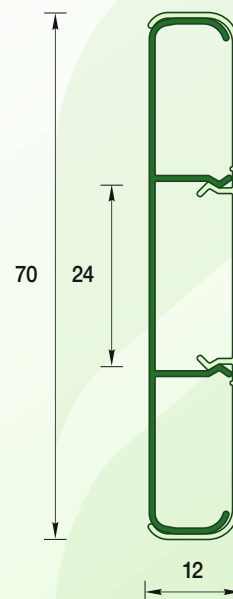

Наличник с кабель-каналами 70 мм

Код товара: Д-Н70
Длина: 2,2 м
В коробке: 20 шт.
Коробка: 125x150x2225 мм
Масса брутто: 12,0 кг