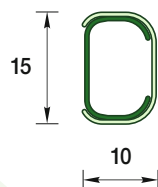

Скрытая система монтажа и
удобная замена кабелей без
демонтажа наличника

Гармоничный и сдержанный дизайн
с кабель-каналами и цельной
лицевой частью

Наличник с кабель-каналами 55 мм

Код товара: Д-Н55
Длина: 2,2 м
В коробке: 20 шт.
Коробка: 126x118x2225 мм
Масса брутто: 9,2 кг

Наличник с кабель-каналами 70 мм

Код товара: Д-Н70
Длина: 2,2 м
В коробке: 20 шт.
Коробка: 125x150x2225 мм
Масса брутто: 12,0 кг

КАБЕЛЬ-КАНАЛЫ

Сохранение эстетичного вида при
длительном использовании за
счет защитного покрытия

Легкий и быстрый монтаж за счет
клеяного слоя многократного
использования

Эргономически плоский дизайн
с цельной лицевой частью,
скрывающей кабели

Кабель-канал 15x10 мм

Код товара: Д-КК15x10
Длина: 2,2 м

Кабель-канал 22x10 мм

Код товара: Д-КК22x10
Длина: 2,2 м

Кабель-канал 30x10 мм

Код товара: Д-КК30x10
Длина: 2,2 м

УГЛЫ

Двустороннее текстурирование,
придание гармонии в
дизайне помещений

Легкий и быстрый монтаж,
не требующий особых
усилий