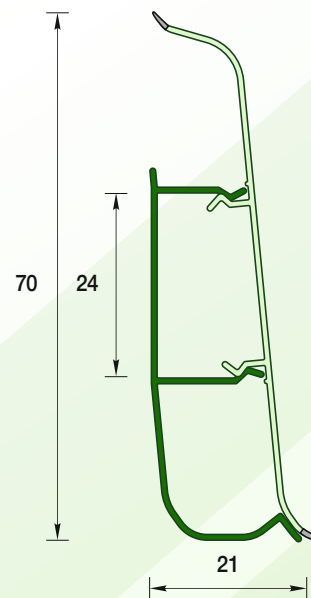

Плинтус напольный с кабель-каналами 70 мм

Код товара: Д-П70
Длина: 2,2 м
В коробке: 20 шт.
Коробка: 150x145x2220 мм
Масса брутто: 10,8 кг

Плинтус напольный с кабель-каналами 85 мм

Код товара: Д-П85
Длина: 2,2 м
В коробке: 20 шт.
Коробка: 173x150x2224 мм
Масса брутто: 13,0 кг