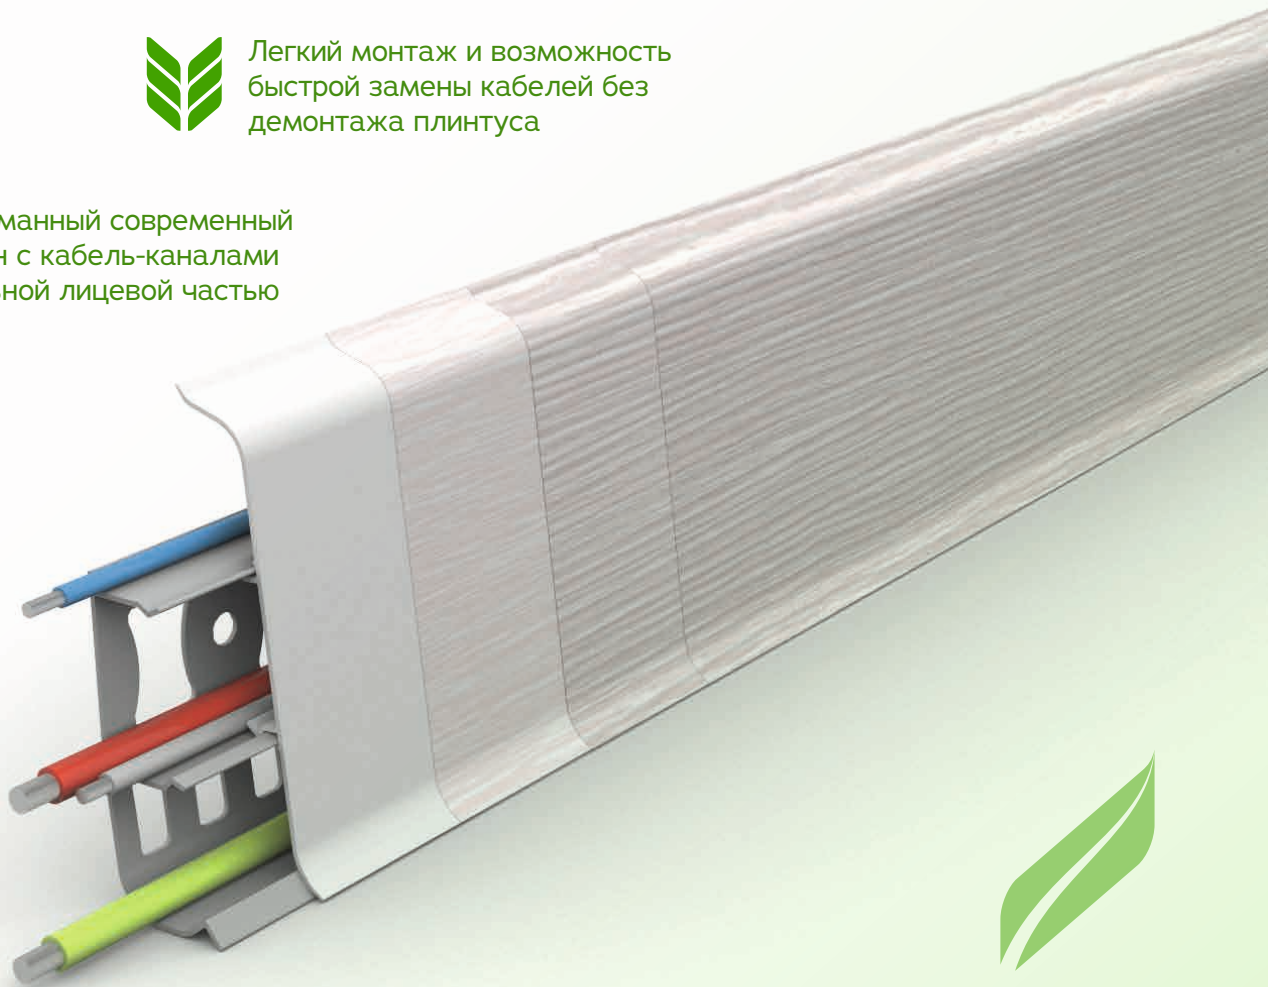

Легкий монтаж и возможность быстрой замены кабелей без демонтажа плинтуса

Продуманный современный дизайн с кабель-каналами и цельной лицевой частью

Плинтус напольный с кабель-каналами 55 мм

Код товара: Д-П55
Длина: 2,2 м
В коробке: 40 шт.
Коробка: 175x130x2220 мм
Масса брутто: 14,3 кг