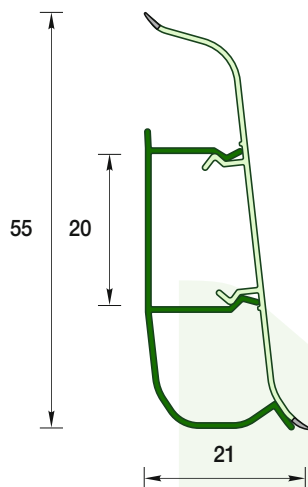

Легкий монтаж и возможность быстрой замены кабелей без демонтажа плинтуса

Продуманный современный дизайн с кабель-каналами и цельной лицевой частью

Плинтус напольный с кабель-каналами 55 мм

Код товара: Д-П55
Длина: 2,2 м
В коробке: 40 шт.
Коробка: 175x130x2220 мм
Масса брутто: 14,3 кг

Кабель-канал 22x10 мм

Код товара: Д-КК22x10
Длина: 2,2 м

Кабель-канал 30x10 мм

Код товара: Д-КК30x10
Длина: 2,2 м

УГЛЫ

Двустороннее текстурирование,
придание гармонии в
дизайне помещений

Легкий и быстрый монтаж,
не требующий особых
усилий