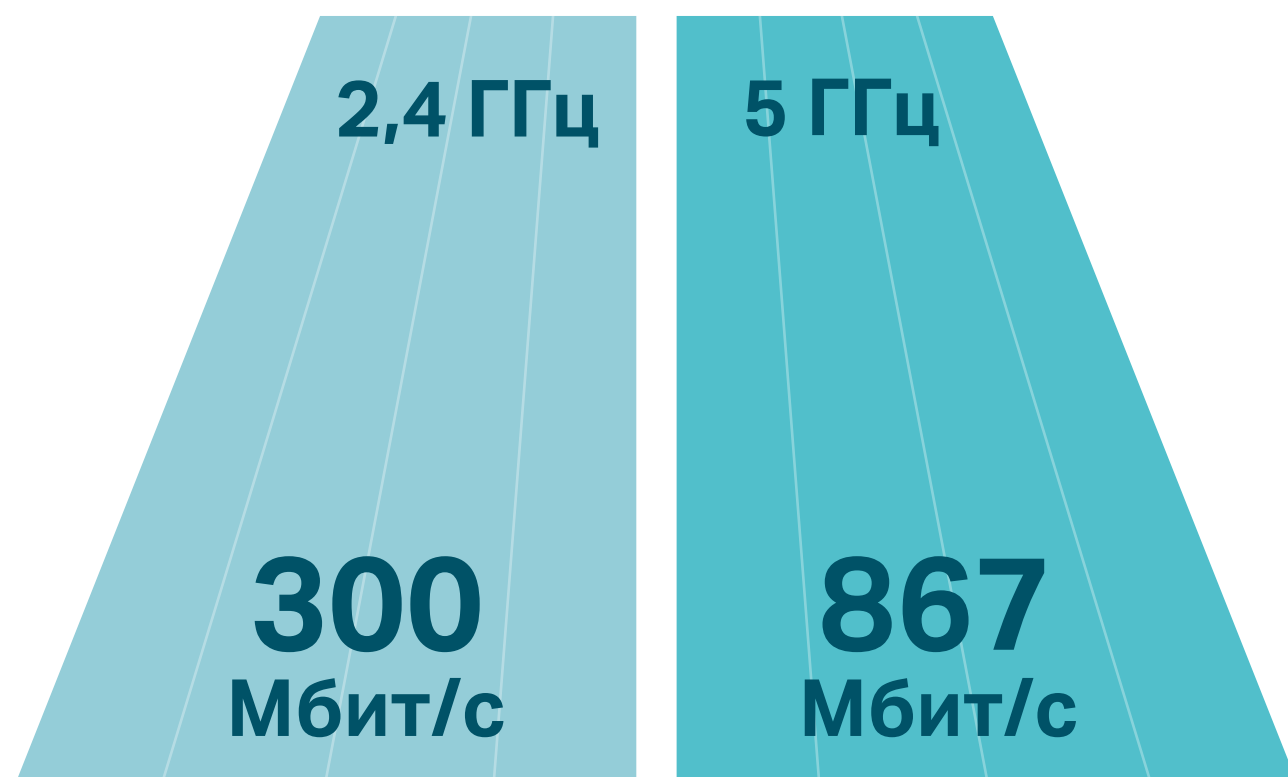

Archer C6U

Двухдиапазонный гигабитный
AC1200 Wi-Fi роутер

 До 867 Мбит/с на 5 ГГц +
до 300 Мбит/с на 2,4 ГГц†

 MU-MIMO увеличит
скорость Wi-Fi

 Гигабитные
порты

 Обмен данными
через порт USB 2.0

Особенности

Совокупная скорость до 1167 Мбит/с

Скорости до 867 Мбит/с на 5 ГГц и до 300 Мбит/с на 2,4 ГГц будет достаточно как для выполнения повседневных задач, так и для онлайн-развлечений†.

До десяти раз больше подключений