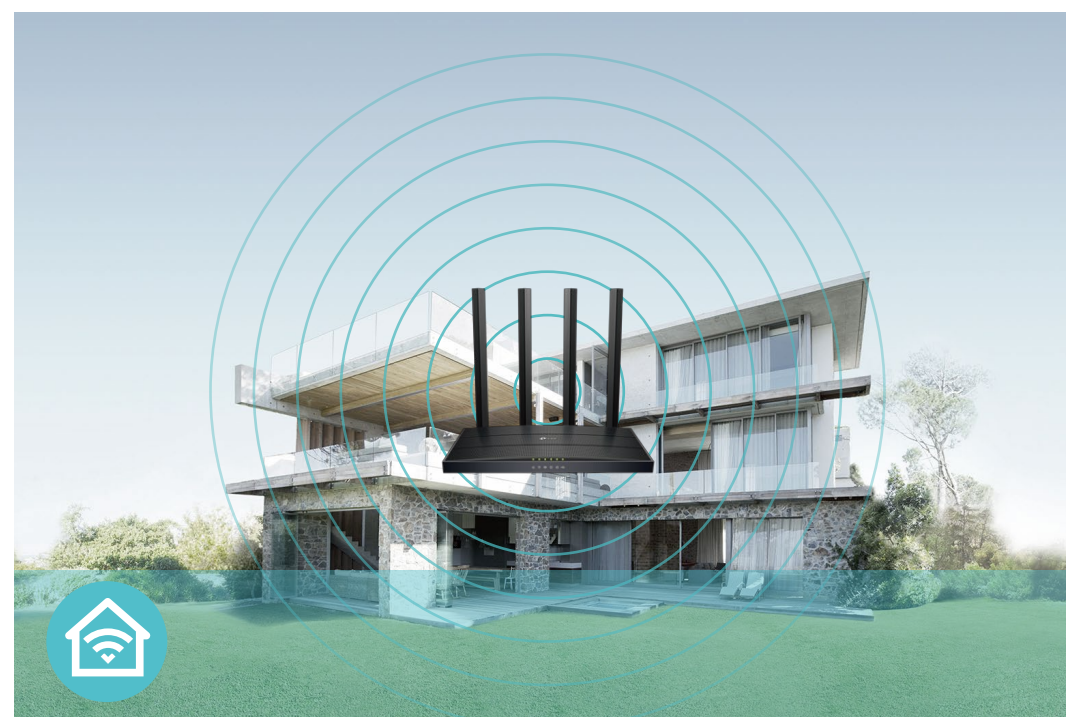

Диапазон Wi-Fi

- Широкий диапазон Wi-Fi — четыре внешние антенны обеспечат стабильный Wi-Fi сигнал во всём доме.
- Технология Beamforming — концентрирует Wi-Fi сигнал в направлении клиентских устройств для более качественного подключения.