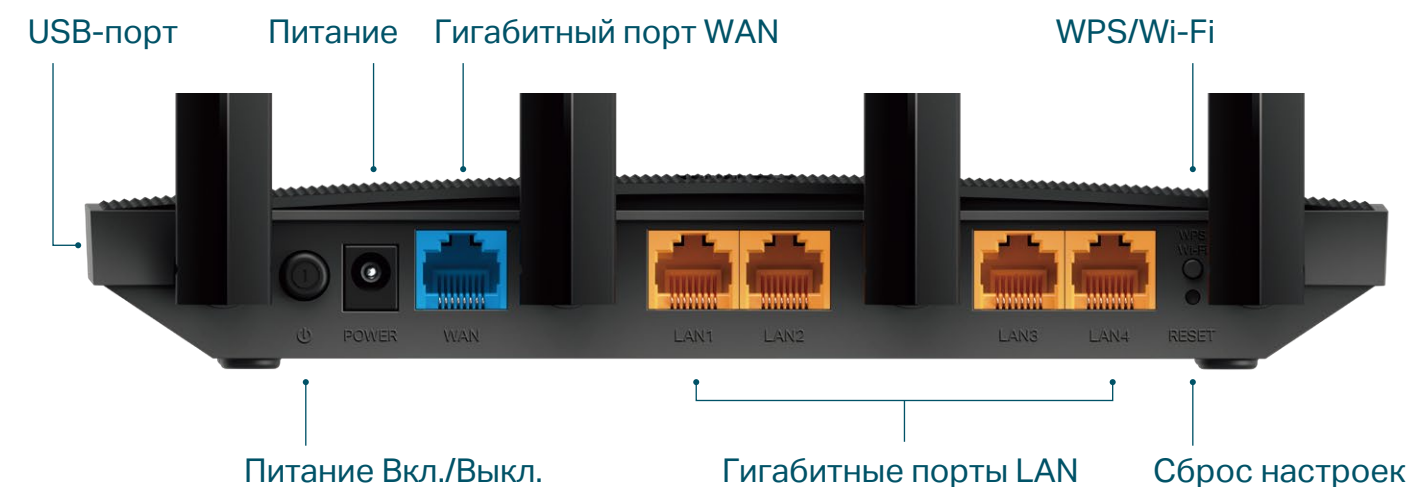

Archer C6U

Двухдиапазонный гигабитный
AC1200 Wi-Fi роутер

 До 867 Мбит/с на 5 ГГц +
до 300 Мбит/с на 2,4 ГГц†

 MU-MIMO увеличит
скорость Wi-Fi

 Гигабитные
порты

 Обмен данными
через порт USB 2.0

Особенности

Гигабитные порты Ethernet обеспечат максимальную скорость подключения для компьютеров, Smart TV и игровых консолей, а порт USB 2.0 позволит быстро поделиться фото, видео и другими файлами.

Особенности

Широкое Wi-Fi покрытие