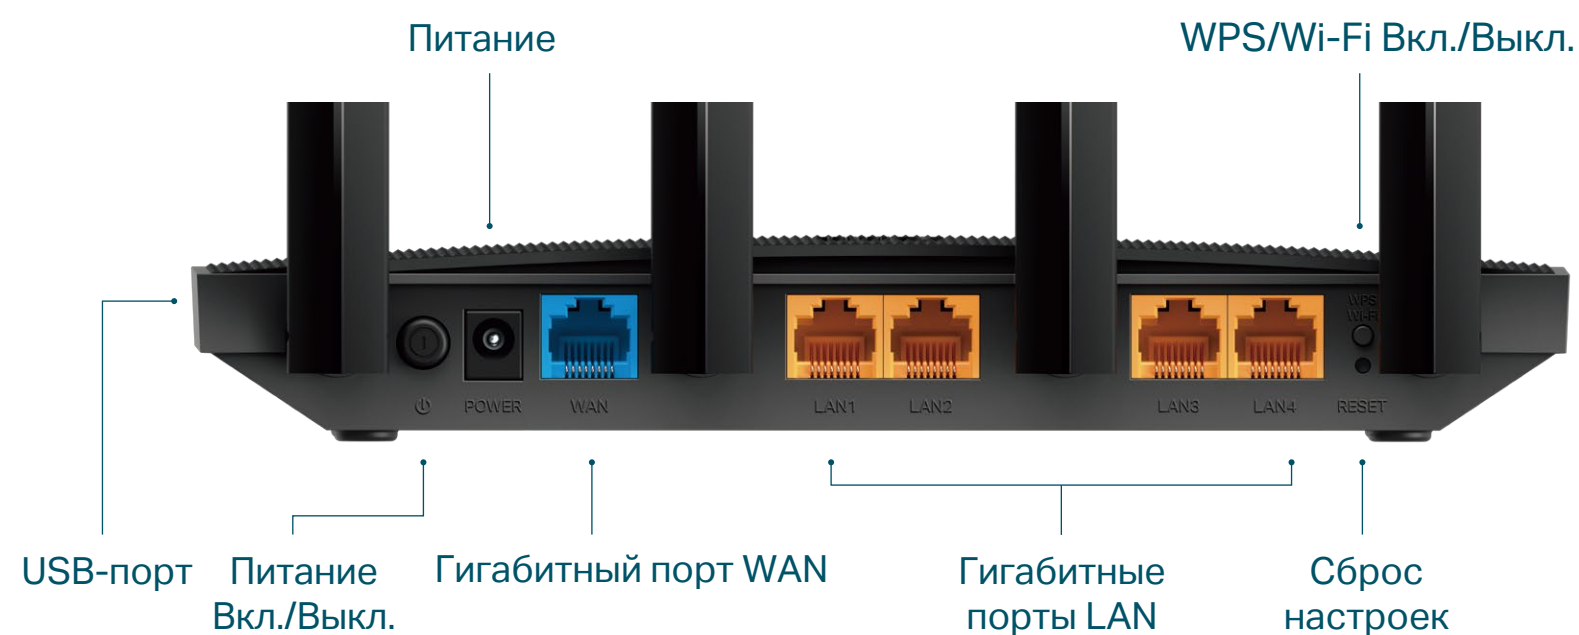

Безопасность

- Гостевая сеть — отдельная сеть для гостей ради безопасности основной сети.
- Родительский контроль — ограничение контента и времени, проводимого детьми в сети.
- Безопасность — защита домашней сети с помощью межсетевых экранов и шифрования Wi-Fi.
- VPN — безопасное подключение через OpenVPN и PPTP VPN.

Характеристики

Аппаратные

- Порты: 1 порт WAN 10/100/1000 Мбит/с, 4 порта LAN 10/100/1000 Мбит/с, 1 порт USB 2.0
- Кнопки: WPS/Wi-Fi, Power On/Off (Питание Вкл./Выкл.), Reset (Сброс настроек)
- Антенны: 4 фиксированные всенаправленные антенны
- Внешний источник питания: 12 В / 1,5 А
- Размеры (Ш × Д × В): 215 × 125 × 30 мм