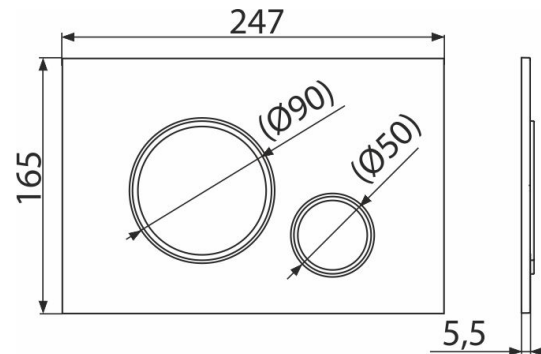

M772 THIN

Кнопка управления для скрытых систем инсталляции,
хром-мат/хром-глянец

Область применения

Для скрытых систем инсталляции и бачков для замуровывания в стену

Свойства

- Двойной смыв, механический принцип действия
- Совместимость со всеми скрытыми системами инсталляции Alcaplast
- Материал: пластик
- Поверхностная отделка: хром-мат
- Кнопка минимально выступает над плиткой благодаря толщине всего 5,5 мм

Содержание комплекта

- Шаблон для установки кнопок управления
- Винт промывочного механизма 2 шт.
- Кнопка
- Монтажная рама для установки кнопки
- Резьбовое крепление монтажной рамы кнопки 2 шт.

Код заказа, Логистическая информация

Код	EAN	Вес (шт | упаковка | паллета)	Размеры (шт | упаковка)	Количество (упаковка | паллета)
M772	8595580562632	Хром-мат/хром-глянец | 25 | 8,4100 | 255,4800 кг	250×170×36 | 595×395×245 MM	25 | 700 шт

Гарантии

2/2 лет

Таможенный код

39269097

Технические параметры

- Действующая сила < 20 N