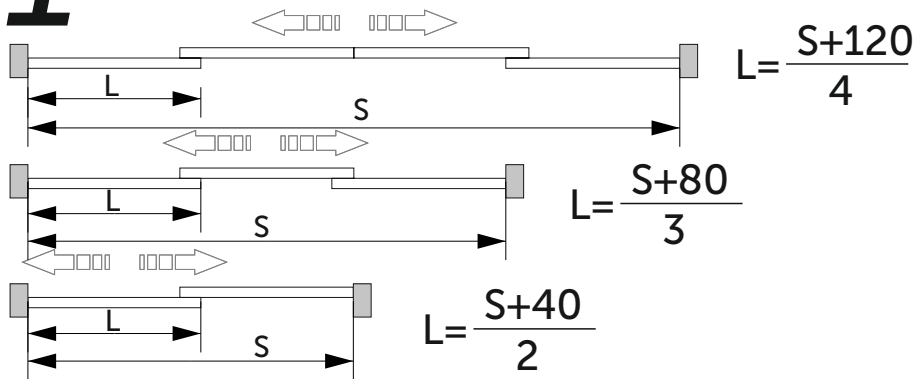

Laguna Fast (50 кг)

 x1  x2  x2	37684  x14 a d3,5x16  x2 b d3,5x10	 x1  x2  x2	38344  x6 a d3,5x16  x2 b d3,5x10  x8 c d6x13	13694  8 15,5
--	---	--	--	--

1

Расчет размеров

Вариант установки - в паз

Вариант установки - накладной