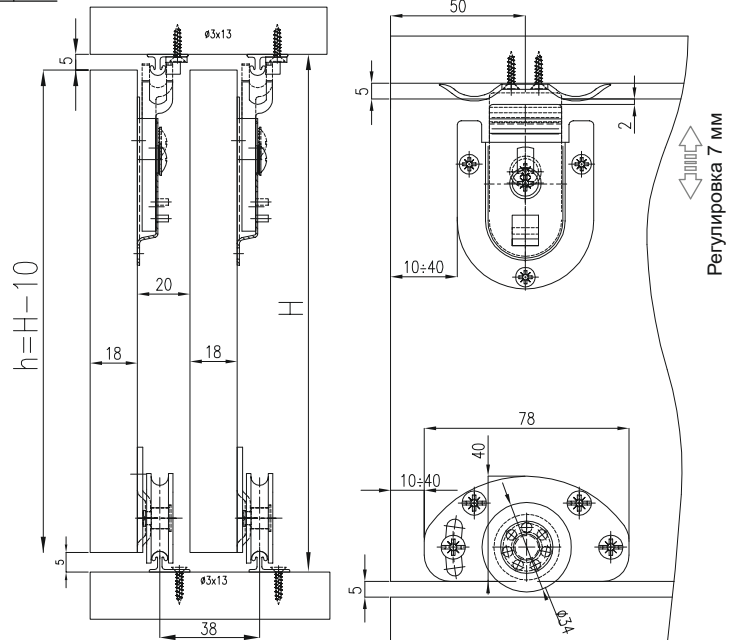

Laguna Fast (50 кг)

 x1  x2  x2	37684  x14 a d3,5x16  x2 b d3,5x10	 x1  x2  x2	38344  x6 a d3,5x16  x2 b d3,5x10  x8 c d6x13	13694  8 15,5
--	---	--	--	--

1

Расчет размеров

Вариант установки - в паз

Вариант установки - накладной