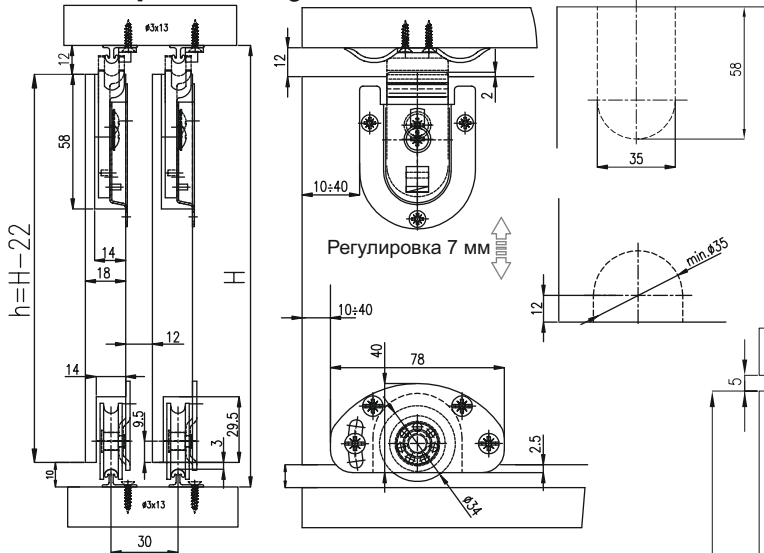

Laguna Fast (50 кг)

 x1  x2  x2	37684  x14 a d3,5x16  x2 b d3,5x10	 x1  x2  x2	38344  x6 a d3,5x16  x2 b d3,5x10  x8 c d6x13	13694  8 15,5
--	---	--	--	--

1

Расчет размеров

Вариант установки - в паз

Вариант установки - накладной