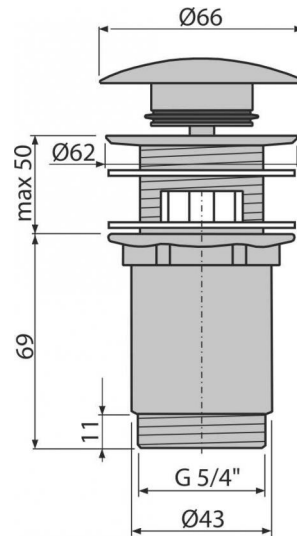

## A392C

Донный клапан сифона для умывальника CLICK/CLACK 5/4",  
цельнометаллический с переливом и большой заглушкой

### Содержание комплекта

- Хромированная стальная пробка
- Корпус слива

### Код заказа, Логистическая информация

Код	EAN	Вес (шт   упаковка   паллета)	Размеры (шт   упаковка)	Количество (упаковка   паллета)
A392C	8595580561543	0,3579   10,7370   320,6360 кг	150×75×75   390×300×240 MM	30   840 шт

### Технические параметры

- Диаметр резьбы 5/4 "