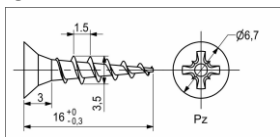

Инструкция по сборке:

1.

Комплектация:

№ поз.	Наименование детали	Размер, мм	кол-во, шт.
1	Полка навесная «Соната»	600*200	1
2	Полкодержатель (консоль) металлический (черный)	150*200	2
3	Саморез универсальный (для крепления полки к консолям)	3,5x16	4

2.

3.

Полка навесная «Соната»

П-1.1С 600*200*150

Инструкция по эксплуатации:

Качество и комплектность изделия рекомендуется проверять в магазине при покупке в распакованном виде. Согласно схеме сборки прикрепить необходимую фурнитуру. Во избежание появления царапин, сборку необходимо проводить на мягком подстилочном материале. В процессе эксплуатации изделий необходимо периодически затягивать ослабленные винтовые соединения. Так как материалы стен различаются, шурупы для фиксации на стене не прилегают. Используйте крепежные средства, подходящие для типа ваших стен.