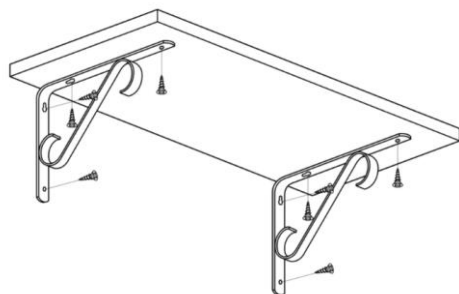

Инструкция по сборке:

1.

Комплектация:

№ поз.	Наименование детали	Размер, мм	кол-во, шт.
1	Полка навесная «Соната»	600*200	1
2	Полкодержатель (консоль) металлический (черный)	150*200	2
3	Саморез универсальный (для крепления полки к консолям)	3,5x16	4

2.

3.

Полка навесная «Соната»

П-1.1С 600*200*150

Инструкция по эксплуатации:

Качество и комплектность изделия рекомендуется проверять в магазине при покупке в распакованном виде. Согласно схеме сборки прикрепить необходимую фурнитуру. Во избежание появления царапин, сборку необходимо проводить на мягком подстилочном материале. В процессе эксплуатации изделий необходимо периодически затягивать ослабленные винтовые соединения. Так как материалы стен различаются, шурупы для фиксации на стене не прилегают. Используйте крепежные средства, подходящие для типа ваших стен.