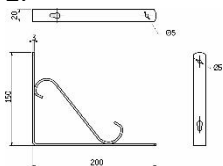

Инструкция по сборке:

1.

Комплектация:

№ поз.	Наименование детали	Размер, мм	кол-во, шт.
1	Полка навесная «Соната»	600*200	1
2	Полкодержатель (консоль) металлический (черный)	150*200	2
3	Саморез универсальный (для крепления полки к консолям)	3,5x16	4

2.

3.

Полка навесная «Соната»

П-1.1С 600*200*150

Инструкция по эксплуатации:

Качество и комплектность изделия рекомендуется проверять в магазине при покупке в распакованном виде. Согласно схеме сборки прикрепить необходимую фурнитуру. Во избежание появления царапин, сборку необходимо проводить на мягком подстилочном материале. В процессе эксплуатации изделий необходимо периодически затягивать ослабленные винтовые соединения. Так как материалы стен различаются, шурупы для фиксации на стене не прилегают. Используйте крепежные средства, подходящие для типа ваших стен.