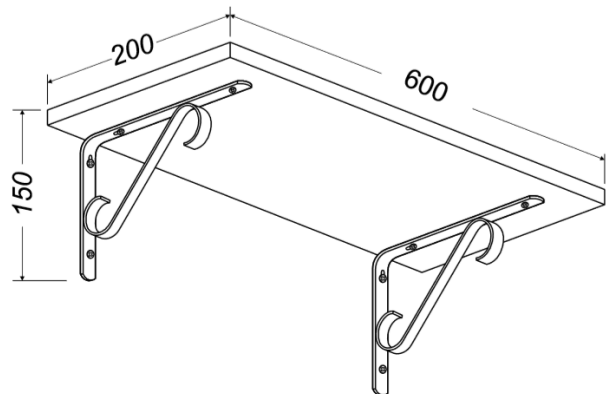

Инструкция по сборке:

1.

Комплектация:

№ поз.	Наименование детали	Размер, мм	кол-во, шт.
1	Полка навесная «Соната»	600*200	1
2	Полкодержатель (консоль) металлический (черный)	150*200	2
3	Саморез универсальный (для крепления полки к консолям)	3,5x16	4

2.

3.

Полка навесная «Соната»

П-1.1С 600*200*150

Инструкция по эксплуатации:

Качество и комплектность изделия рекомендуется проверять в магазине при покупке в распакованном виде. Согласно схеме сборки прикрепить необходимую фурнитуру. Во избежание появления царапин, сборку необходимо проводить на мягком подстилочном материале. В процессе эксплуатации изделий необходимо периодически затягивать ослабленные винтовые соединения. Так как материалы стен различаются, шурупы для фиксации на стене не прилегают. Используйте крепежные средства, подходящие для типа ваших стен.