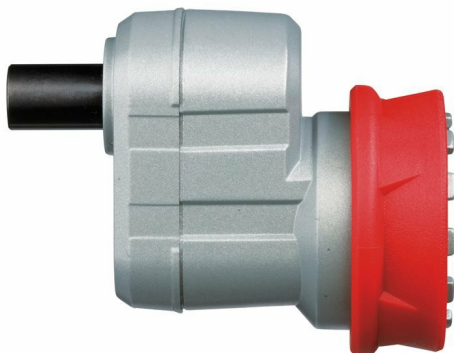

## M12 BDDX - OA - 1 pc | Насадка со смещенной осью M12 BDDX

- 12 фиксированных позиций с функцией быстрой замены для большей гибкости в работе.
- Сверление битами диаметром до 6 мм

Article Number	4932430432
Вес (кг)	0.300
Высота (мм)	72
Длина (мм)	197
Кол-во в упаковке	1
Патрон (мм)	10mm
Ширина (мм)	113