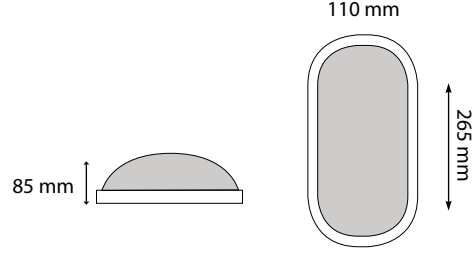

220-240V
50 Hz
1x15WE27

IP 20