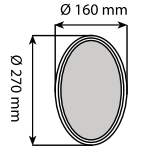

KOD	ÜRÜN ADI	ADET ÖLÇÜ (En x Boy)	KOLİ (kg)	KOLİ (m ³)	KUTU/ KOLİ AD.	ADET FİYAT
118009	APLİK Plastik Duvar Armatürü -Beyaz	27 cm x 8.5 cm	10.30 - 10.70	0.072	5/40	7,60 ₺
118010	APLİK Plastik Duvar Armatürü -Beyaz	27 cm x 8.5 cm	10.30 - 10.70	0.072	5/40	7,60 ₺
118011	APLİK Plastik Duvar Armatürü -Beyaz	27 cm x 8.5 cm	10.30 - 10.70	0.072	5/40	7,60 ₺
118012	APLİK Plastik Duvar Armatürü -Beyaz	27 cm x 8.5 cm	10.30 - 10.70	0.072	5/40	7,60 ₺