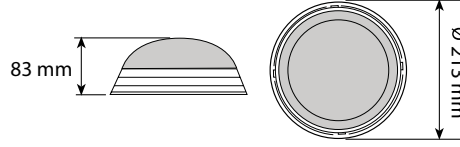

220-240V
50 Hz
1x15W E27

IP 20