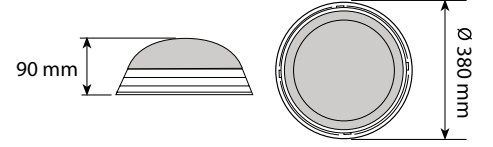

220-240V
50 Hz
2x15WE27

IP 20

KOD	ÜRÜN ADI	ADET ÖLÇÜ (En x Boy)	KOLİ (kg)	KOLİ (m³)	KUTU/ KOLİ AD.	ADET FİYAT
118049	DOUBLE LUNA -1 Çift Duyulu Plastik Tavan Armatür - Beyaz	38 cm x 9 cm	4.80 - 8.50	0.084	1/10	27,00 ₺
118050	DOUBLE LUNA -2 Çift Duyulu Plastik Tavan Armatür - Beyaz	38 cm x 9 cm	4.80 - 8.50	0.084	1/10	27,00 ₺

* RENKLİ ÜRÜNLERİN FİYATI 32,75 ₺