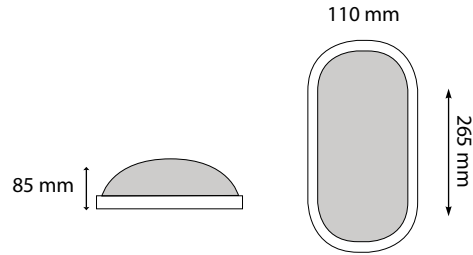

220-240V
50 Hz
1x15WE27

IP 20