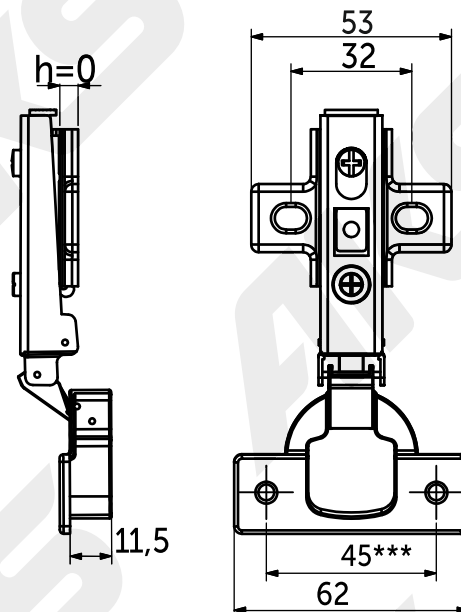

Петля гидравлическая накладная 09 с clipon

Список комплектов

Поз	Код	Наименование изделия
1	45608	с планкой h=0, без еврошурупов
2	24153	с планкой h=0, без еврошурупов
3	11152	с планкой h=0, без еврошурупов

*** 48 мм - для 45608