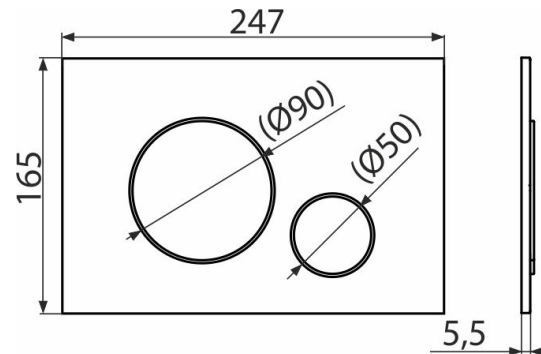

M670 THIN

Кнопка управления для скрытых систем инсталляции, белый-глянец

Область применения

Для скрытых систем инсталляции и бачков для замуровывания в стену

Свойства

- Двойной смык, механический принцип действия
- Совместимость со всеми скрытыми системами инсталляции Alcaplast
- Материал: пластик
- Поверхностная отделка: белый
- Кнопка минимально выступает над плиткой благодаря толщине всего 5,5 мм

Содержание комплекта

- Шаблон для установки кнопок управления
- Винт промывочного механизма 2 шт.
- Кнопка
- Монтажная рама для установки кнопки
- Резьбовое крепление монтажной рамы кнопки 2 шт.

Код заказа, Логистическая информация

Код	EAN	Вес (шт | упаковка | паллета)	Размеры (шт | упаковка)	Количество (упаковка | паллета)
M670	8595580562663	0,3439 | 8,5975 | 260,7300 кг	250×170×36 | 595×395×245 MM	25 | 700 шт

Гарантии

2/2 лет

Таможенный код

39269097

Технические параметры

- Действующая сила < 20 N