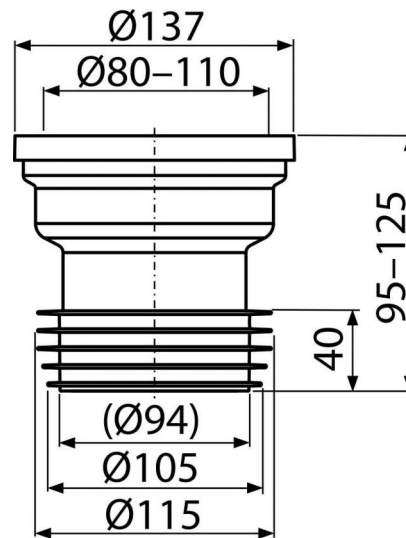

**A991**

Патрубок для унитаза прямой

**Область применения**

Для вертикального подключения унитаза к стокам

**Свойства**

- Материал: полипропилен
- Прямое подключение к канализационному стоку Ø110 мм

**Содержание комплекта**

- Гибкая подводка для выпуска унитаза
- Манжета ПВХ
- Гофрированная прокладка TPE

**Код заказа, Логистическая информация**

Код	EAN	Вес (шт   упаковка   паллета)	Размеры (шт   упаковка)	Количество (упаковка   паллета)
A991	8595580542078	0,2477   6,3630   0,0000 кг	140×125×140   590×390×430 мм	35   560 шт