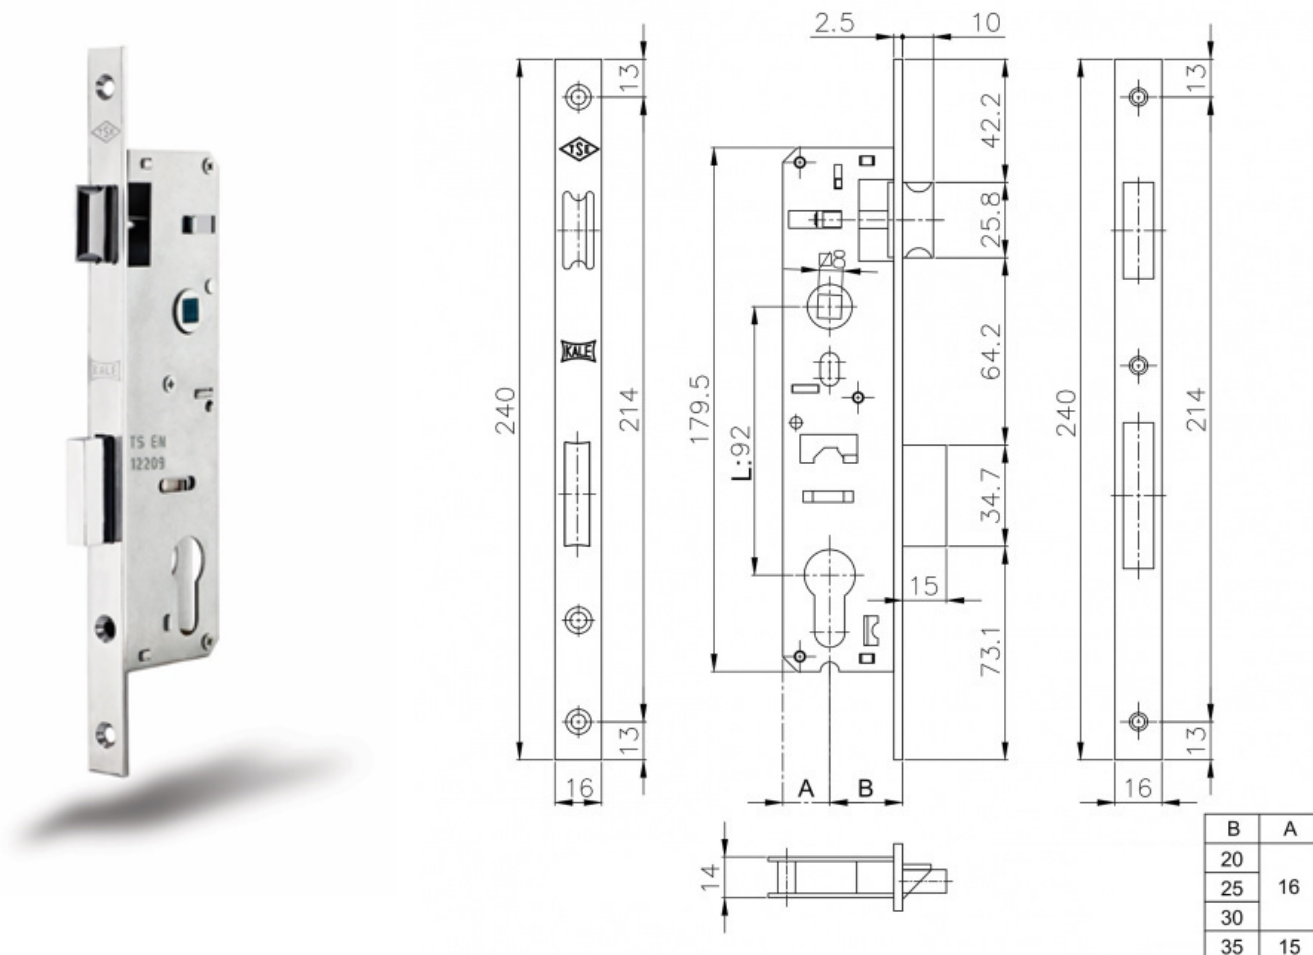

# Kale 192 P

Врезной узкопрофильный замок **Kale Kilit 192P** предназначен для установки на ПВХ двери, а так же другие узкопрофильные. Корпус замка выполнен из стали с гальваническим покрытием, ригель и защелка из цинкового сплава ZAMAK с хромированным покрытием.

## Характеристики

Производитель	Kale Kilit
Межосевое расстояние L, мм.	92
Backset/дорнмасс B, мм.	20/25/30/35
Ширина лицевой планки, мм.	16
Тип защелки	универсальная
Вылет ригеля, мм.	15