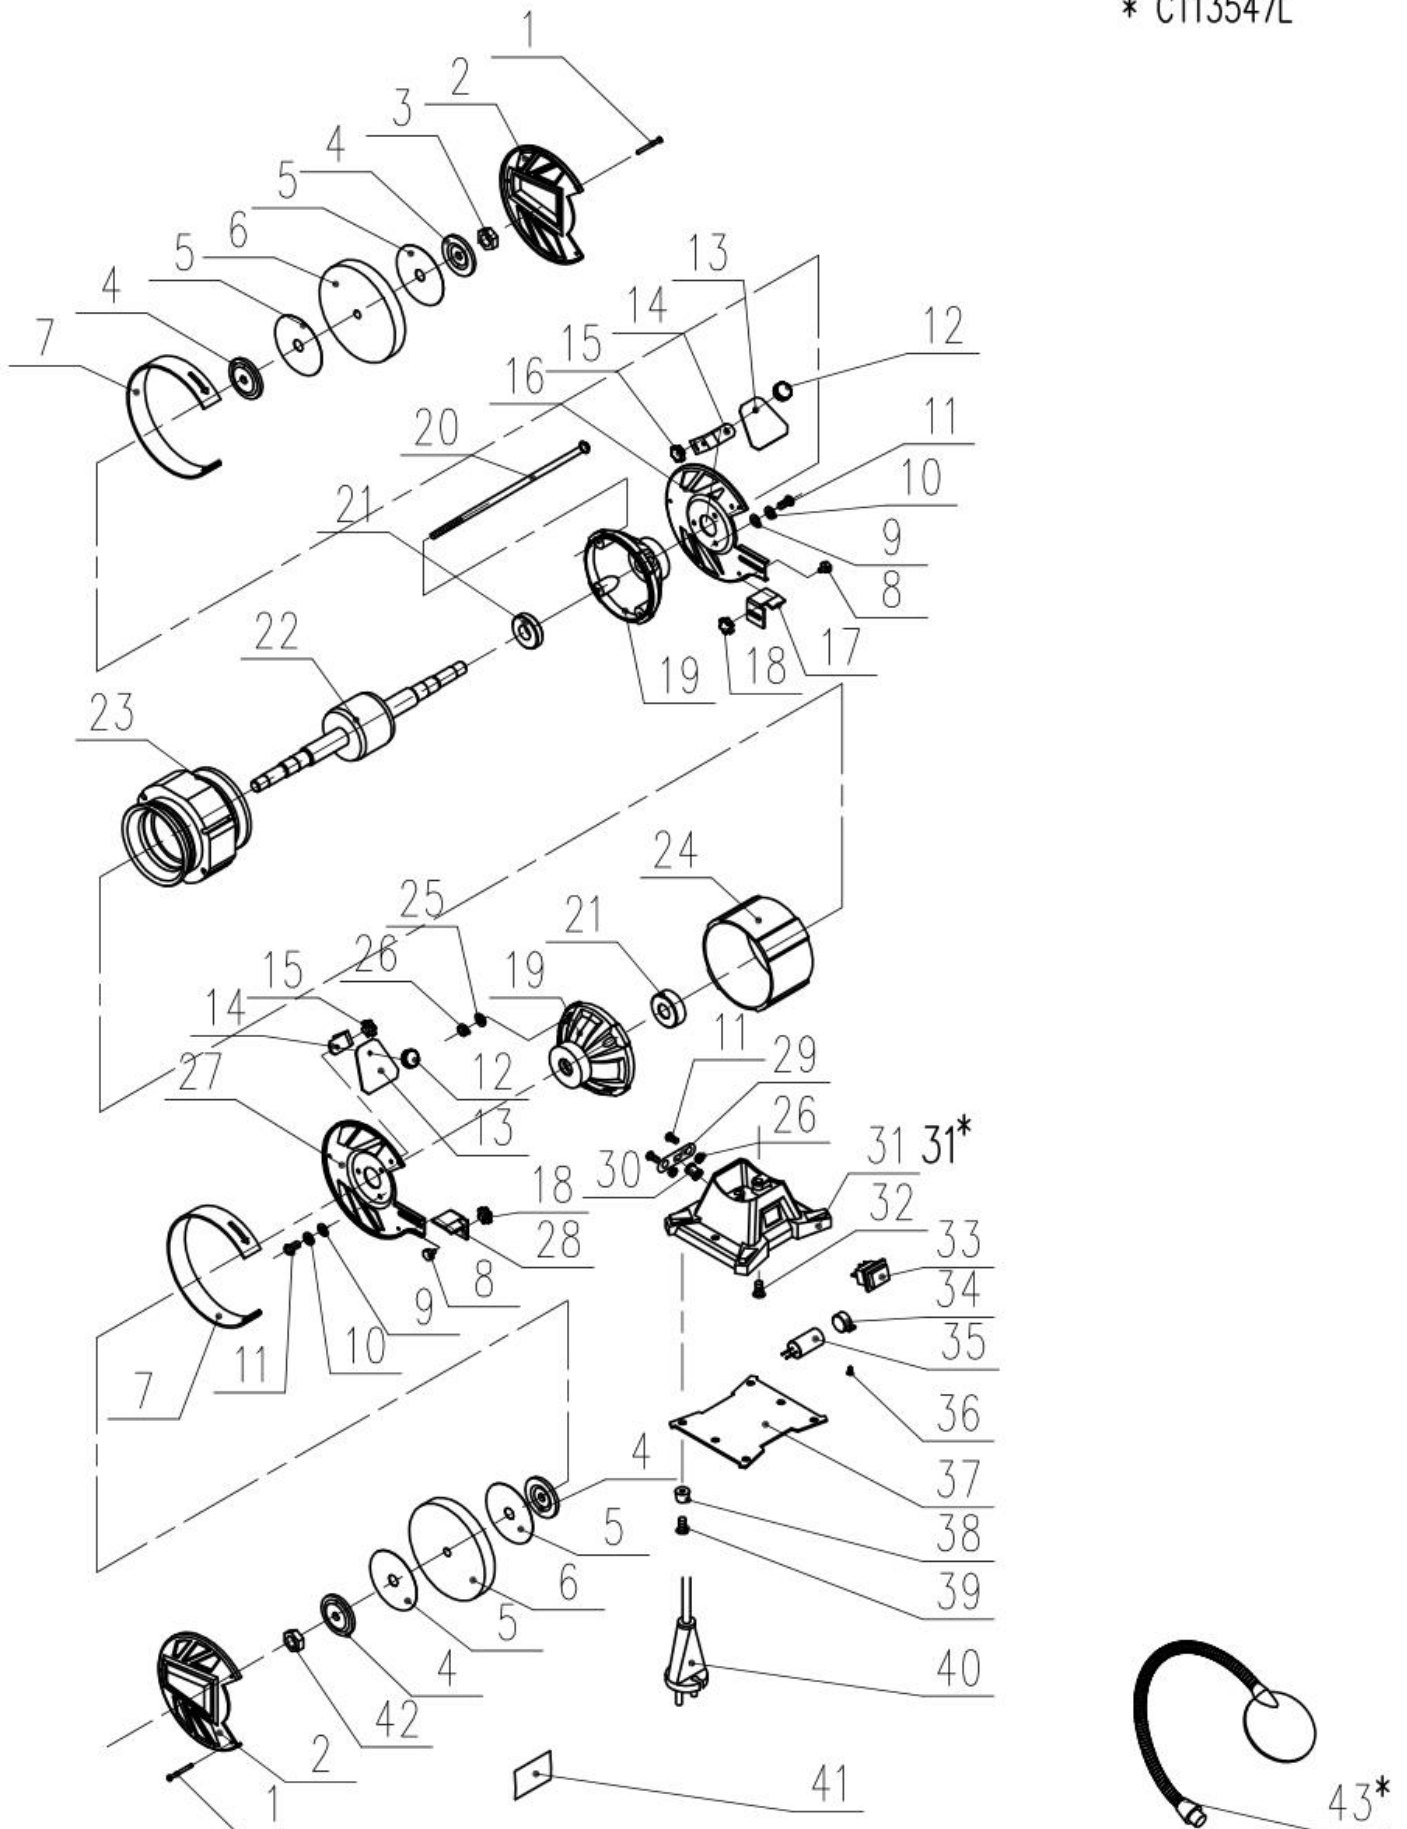

* CT13547L

	СТ13547L			
1	5001354700101	Винт	6	
2	5001354700201	наружная крышка	2	
3	5001354500301	Гайка	1	
4	5001354700401	шайба	4	
5	5001354700501	Наклейка	4	
6	5001354700601	Наждачный круг	2	
7	5001354700701	Среднее Кольцо	2	
8	5001354500801	Винт\M6x10	2	
9	5001354700901	Шайба	6	
10	34714400401	пружинная шайба	6	
11	5001354701101	Винт	8	
12	5001354501101	Гайка ручки	2	
13	5001354701301	Стекло зщитное	2	
14	5001354701401	Кронштейн стекла защитного	2	
15	5001354501401	гайка	2	
16	5001354701601	Правая Внутренняя Крышка	1	
17	5001354701701	Упор	1	
18	5001354501701	Гайка Ручки	2	
19	5001354701901	Крышка двигателя	2	
20	5001354702001	Винт	4	
21	5001354502101	подшипник	2	
22	5001354702201	Ротор	1	
23	5001354702301	Статор	1	
24	5001354702401	Корпус двигателя	1	
25	34704700201	Шайба	4	
26	34721400201	гайка	6	
27	5001354702701	Левая Внутренняя Крышка	1	
28	5001354702801	Упор	1	
29	5001354602901	Прижим	1	
30	5001354703001	втулка	1	
31*	5001354703102	Основание	1	
32	34819700101	Винт	2	
33	5001354703301	выключатель	1	
34	5001354603501	Зажим для конденсатора	1	
35	5001354603601	Конденсатор	1	
36	34734000401	Винт	1	
37	5001354703701	Опорная плита	1	
38	5001354703801	резиновая ножка	4	
39	5001354503801	Винт	4	
40	5001354503901	Шнур	1	
41	5001354704101	Табличка	1	
42	5001354504101	Левая Гайка	1	
43*	5001354604402	лампа	1	