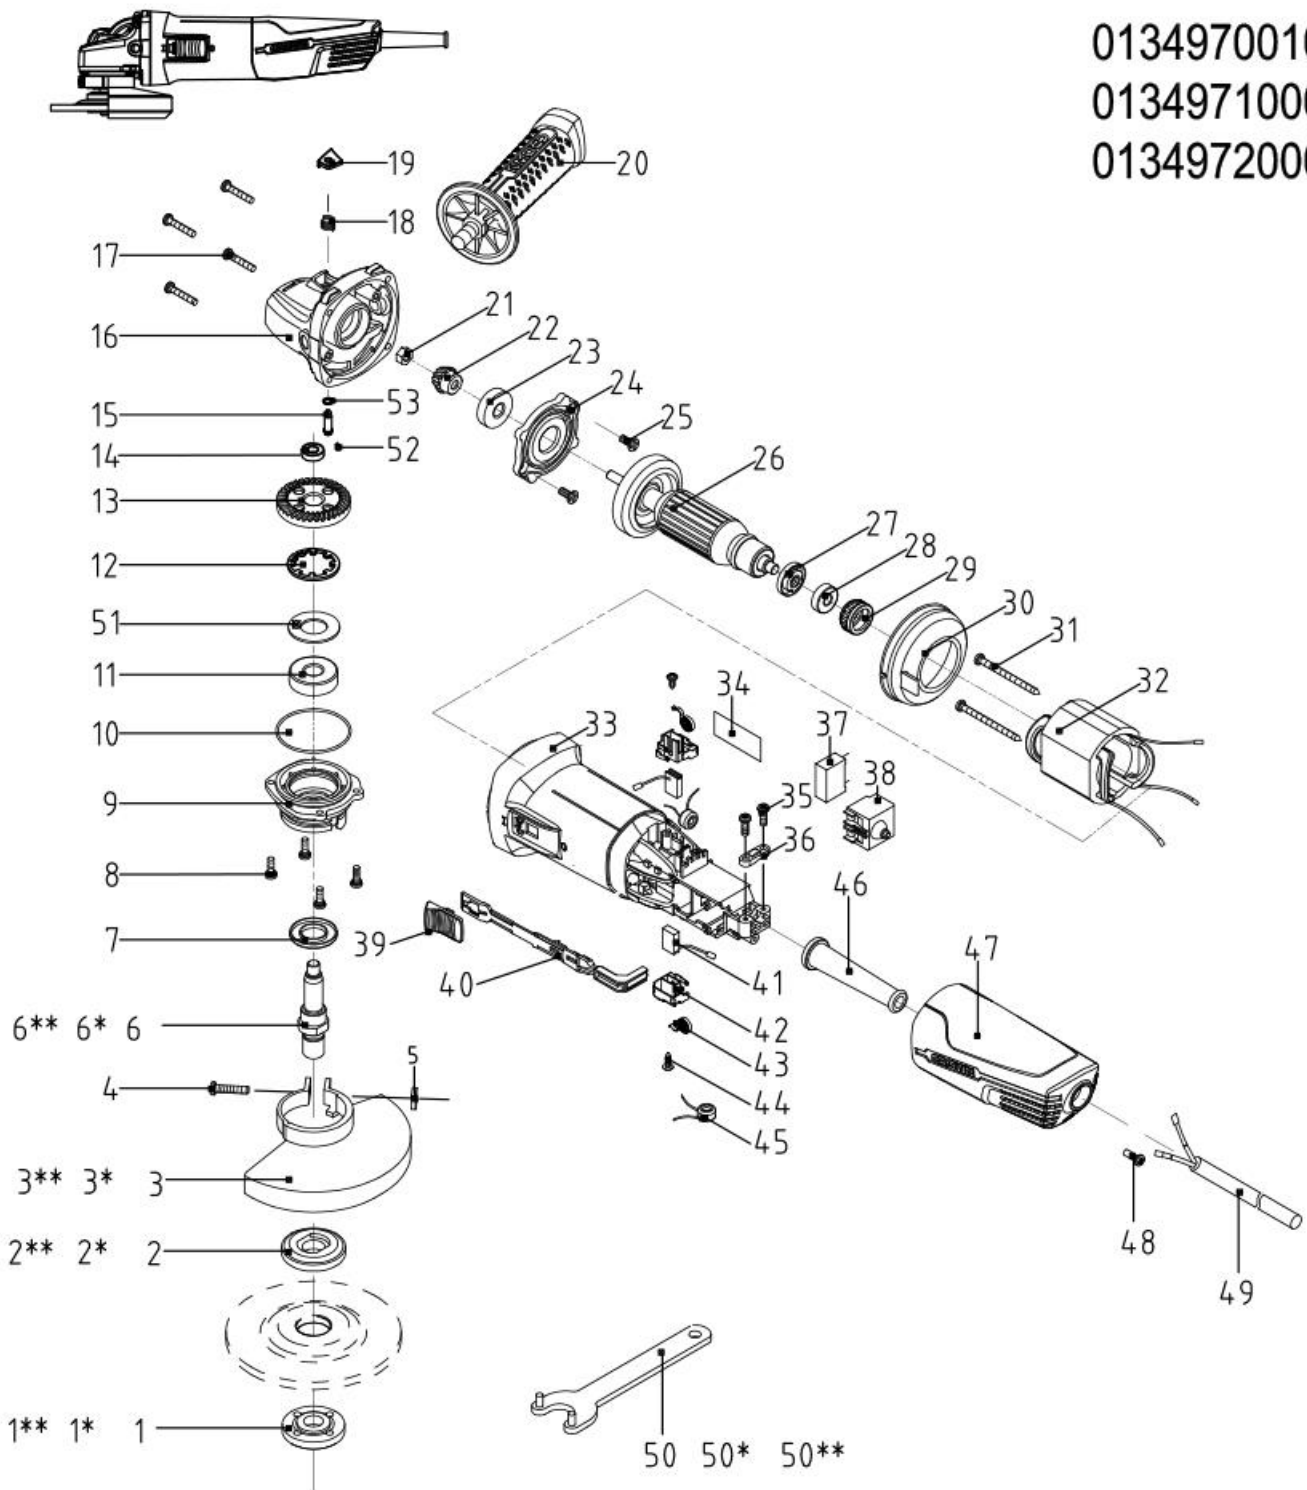

CROWN

Angle Grinder

013497-01-02 220-230V

013497

VERSION:B3 DATE:20180925

01349700101

01349710001

01349720001