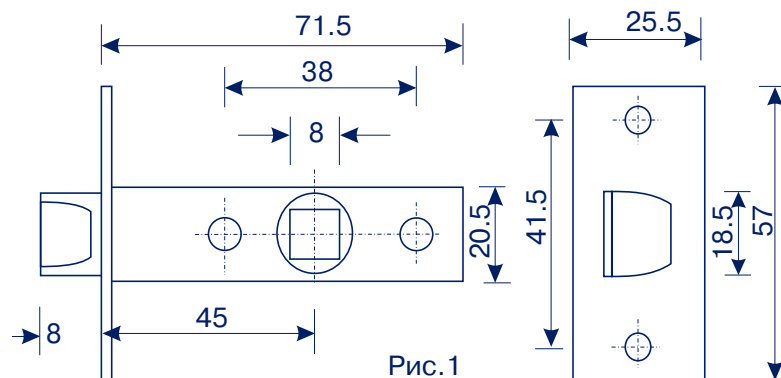

### Назначение и общие характеристики

Защелка врезная модели 5400 предназначена для закрывания левых и правых дверей, открывающихся как внутрь, так и наружу.

Защелка предназначена для установки вместе с ручками на раздельном основании с квадратом сечением 8 мм (в комплект не входят).