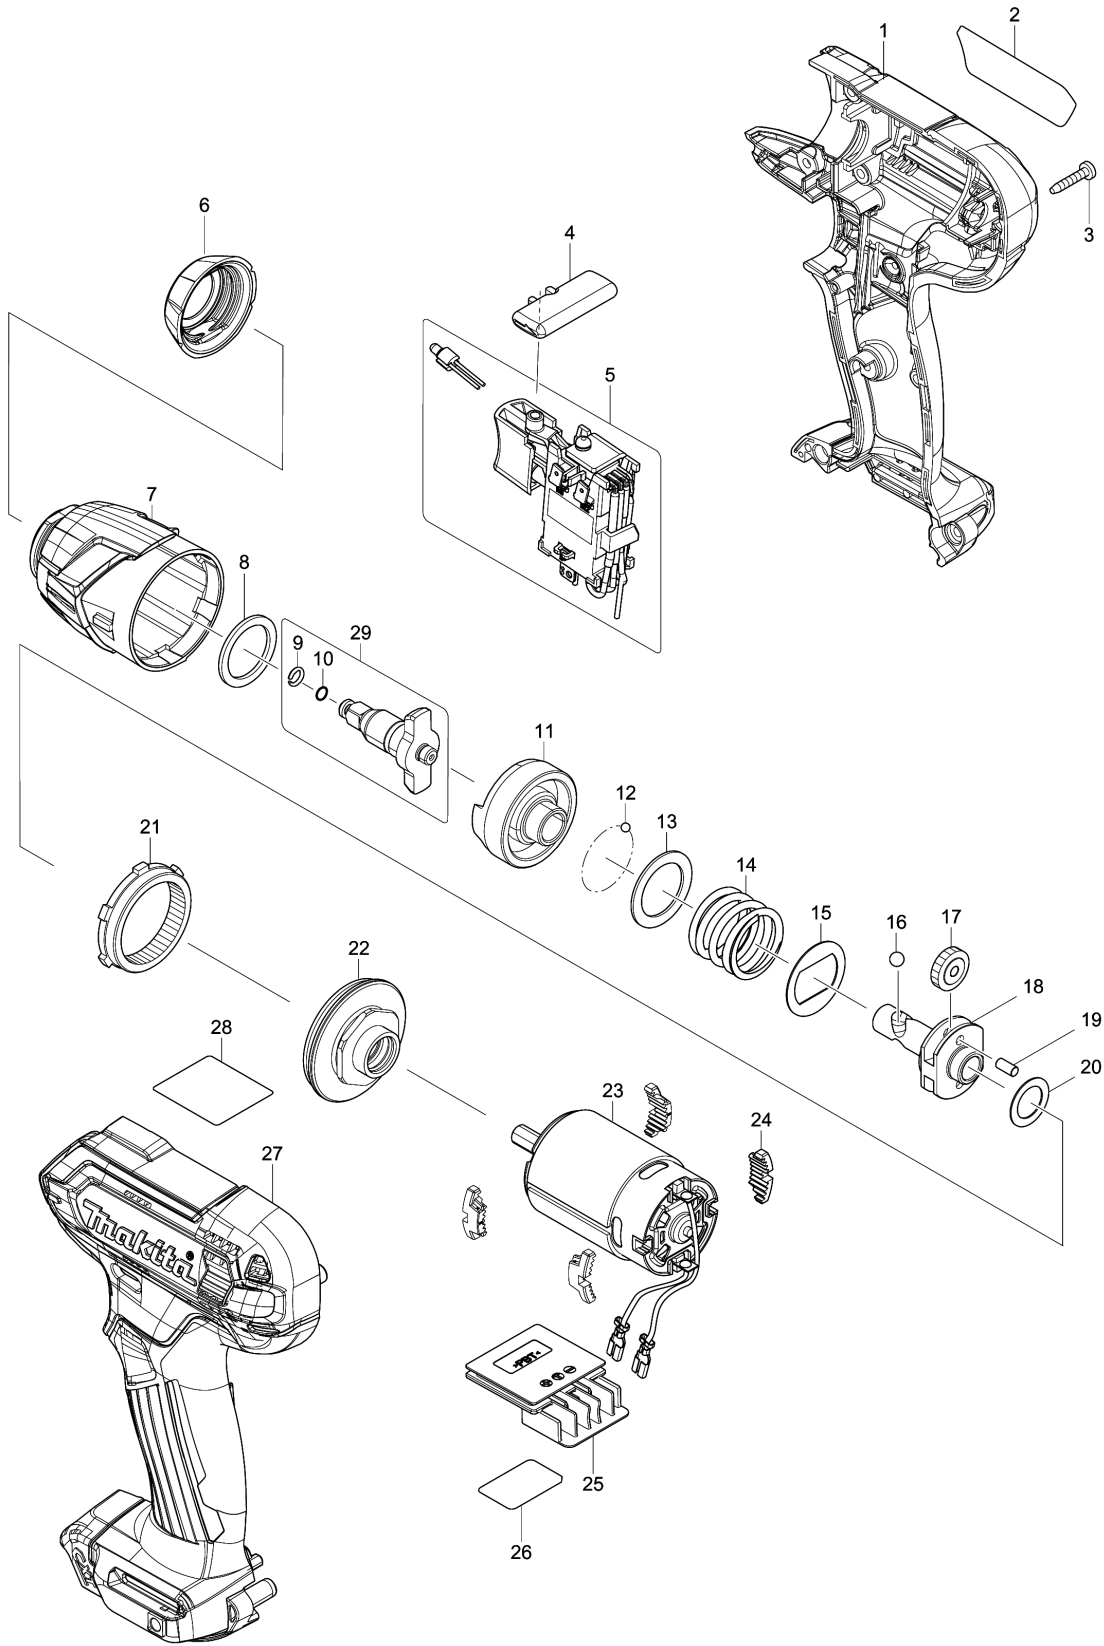

Model No.TW060D CORDLESS IMPACT WRENCH

Model No.TW060D CORDLESS IMPACT WRENCH

Item	Parts No.	Description	I/C	Qty	New/Old	Opt. 1	Opt. 2	Note
001	183J75-5	HOUSING SET		1				
C10	252126-6	HEX. LOCK NUT M4-7		2				
D10		INC. 27						
002	855H72-6	TW060D NAME PLATE		1				
003	266429-2	TAPPING SCREW 3X16		8				
004	456039-5	F/R CHANGE LEVER		1				
005	632M05-6	SWITCH UNIT		1				
C10	688165-4	LINE FILTER		1				
C20	620625-0	LED CIRCUIT		1				
006	422228-4	BUMPER		1				
007	140B03-5	HAMMER CASE COMPLETE		1				
C10	213166-9	O RING 12.5		1				
008	261140-1	NYLON WASHER 20		1				
009	259065-1	RING SPRING 5		1				
010	213014-2	O RING 3		1				
011	327236-9	HAMMER		1				
012	216019-1	STEEL BALL 3		24				
013	267380-9	FLAT WASHER 20		1				
014	234064-4	COMPRESSION SPRING 21		1				
015	267813-4	WASHER 21		1				
016	216002-8	STEEL BALL 4.8		2				
017	226190-3	SPUR GEAR 18		2				
018	327127-4	SPINDLE		1				
019	268217-3	PIN 3.5		2				
020	253052-2	FLAT WASHER 12		1				
021	226191-1	INTERNAL GEAR 45		1				
022	140B04-3	BEARING BOX COMPLETE		1				
C10	213188-9	O-RING 13		1				
023	632L97-9	MOTOR COMPLETE		1				
C10	688172-7	LINE FILTER		1				
024	422273-9	CUSHION		4				
025	644813-5	TERMINAL		1				
026	855H78-4	TW060D SERIAL NO. LABEL		1				
027	183J75-5	HOUSING SET		1				
C10	252126-6	HEX. LOCK NUT M4-7		2				
D10		INC. 1						
029	136038-0	ANVIL ASS'Y		1				
D10		INC. 9,10						
A01	266622-8	+ TRUSS HEAD SCREW M4X12		1				
A02	346909-5	HOOK		1				
A03B	821661-1	PLASTIC CARRYING CASE		1				
C10	417724-5	LATCH		2				