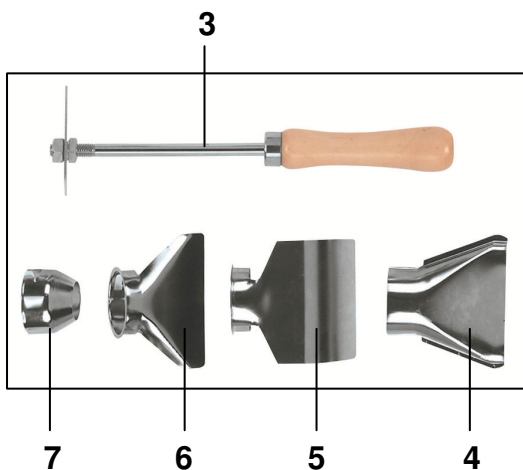

На иллюстрациях могут быть изображены аксессуары, которые не входят в стандартную комплектацию поставки. Иллюстрации соответствуют реальному внешнему виду устройств, но мы оставляем за собой право вносить незначительные изменения технических параметров. Маркировка GS относится только к инструменту, не к аксессуарам.