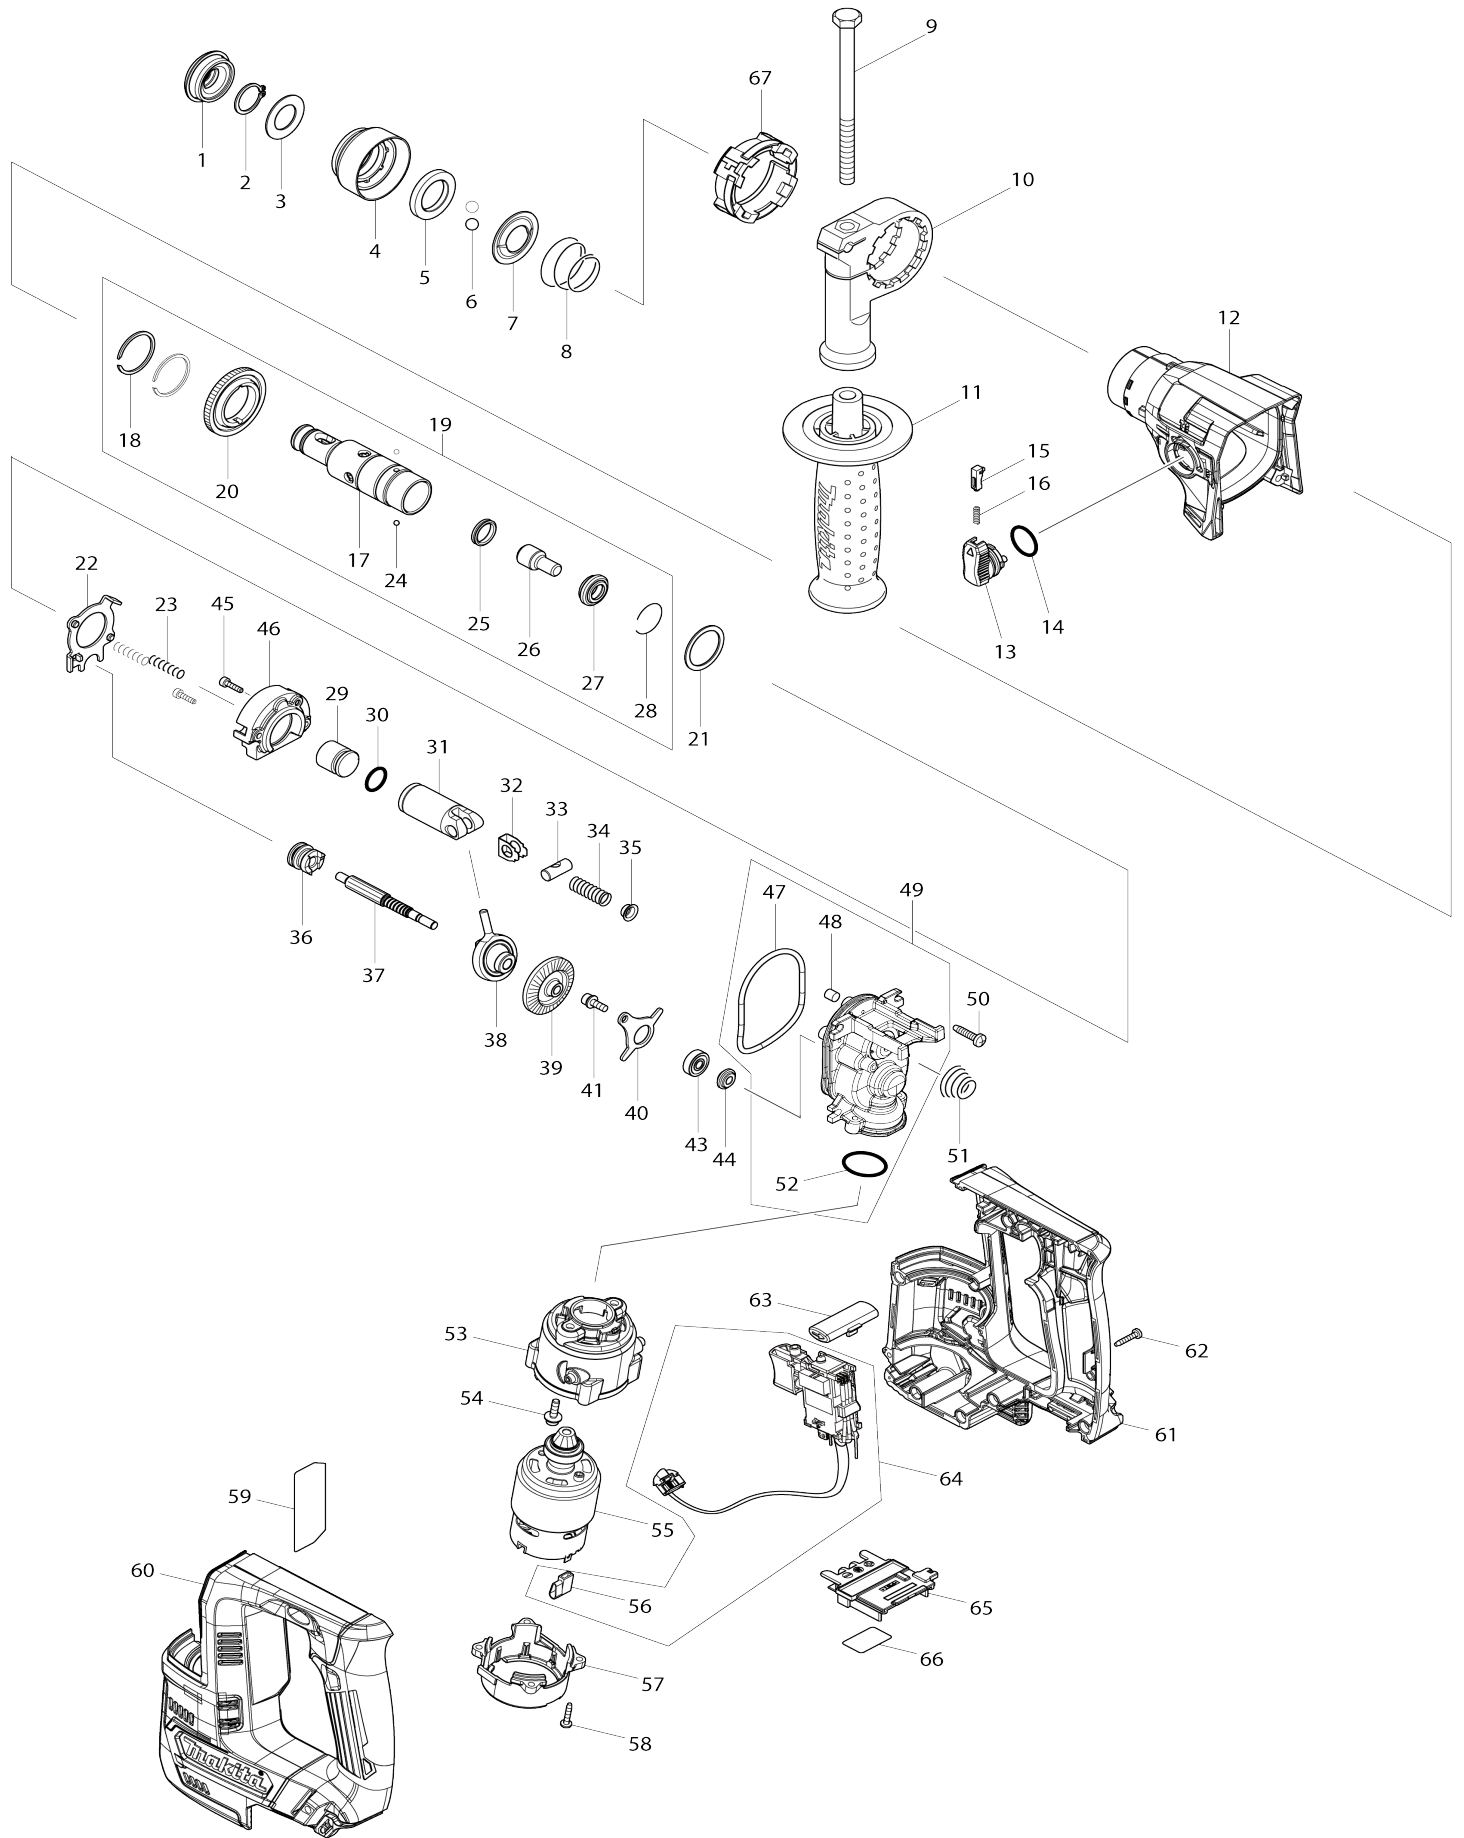

Model No.HR140D 14MM CORDLESS ROTARY HAMMER

Model No.HR140D 14MM CORDLESS ROTARY HAMMER

Item No.	Parts No.	Description	Interchangeability	Q'ty	New/Old	Note1	Note2
001	286037-3	CAP 34		1			
002	961057-5	RETAINING RING S-17		1			
003	253377-4	FLAT WASHER 17		1			
004	457214-6	CHUCK COVER		1			
005	257416-2	RING 21		1			
006	216022-2	STEEL BALL 7.0		2			
007	346177-0	GUIDE WASHER		1			
008	232347-6	CONICAL COMP. SPRING 21-29		1			
009	921923-8	HEX. BOLT M8X120		1			
010	417911-6	GRIP BASE		1			
011	158057-6	GRIP 36 COMPLETE		1			
C10	931402-8	HEX. NUT M8		1			
012	144575-0	GEAR HOUSING COMPLETE		1			
C10	211375-4	BALL BEARING 6805LLB		1			
C20	213788-5	OIL SEAL 25		1			
013	161569-0	CHANGE LEVER COMPLETE		1			
014	213278-8	O RING 17		1			
015	161568-2	LOCK BUTTON COMPLETE		1			
016	232344-2	COMPRESSION SPRING 3		1			
017	326841-9	TOOL HOLDER		1	*		
017-1	326841-9	TOOL HOLDER	O	1			
018	961135-1	RETAINING(EXT) WR-25		2			
019	135933-1	TOOL HOLDER ASS'Y		1			
D10		INC. 17,18,20,21,24-28					
D11		INC. 17,18,20,24-28					
020	221483-3	SPUR GEAR 57		1			
021	267175-0	FLAT WASHER 24		1			
022	161570-5	CHANGE PLATE COMPLETE		1			
023	233194-8	COMPRESSION SPRING 4		2			
024	216019-1	STEEL BALL 3		2			
025	213183-9	X RING 13		1			
026	326843-5	IMPACT BOLT		1			
027	326842-7	RING 10		1			
028	232343-4	RING SPRING 23		1			
029	326995-2	STRIKER		1			
030	213128-7	O RING 12		1			
031	319510-9	PISTON CYLINDER		1			
032	347101-6	GUIDE PLATE		1			
033	326846-9	PISTON JOINT		1			
034	232346-8	COMPRESSION SPRING 8		1			
035	347102-4	SPRING GUIDE		1			
036	326845-1	CLUTCH CAM		1			
037	221482-5	SPUR GEAR 8		1			
038	219026-3	SWASH BEARING 6		1	*		
038-1	219031-0	SWASH BEARING 6	O	1			
039	221553-8	SPIRAL BEVEL GEAR 37		1			
040	347100-8	BEARING RETAINER		1			