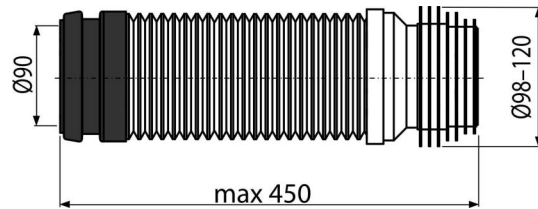

# M9006

Гибкая подводка для выпуска унитаза DN90/110  
(подходит ко всем скрытым системам инсталляции)

### Область применения

Для подключения унитаза к канализационному стоку

### Свойства

- Совместимо со всеми скрытыми системами инсталляции Alcaplast
- Материал: полипропилен
- Регулируемая длина 230–450 мм
- Диаметр соединения 90×100/120 мм
- Простое подключение даже в труднодоступных местах

### Код заказа, Логистическая информация

Код	EAN	Вес (шт   упаковка   паллета)	Размеры (шт   упаковка)	Количество (упаковка   паллета)
M9006	8595580512644	0,4290   10,7250   191,6000 кг	250×120×120   590×430×390 мм	25   400 шт