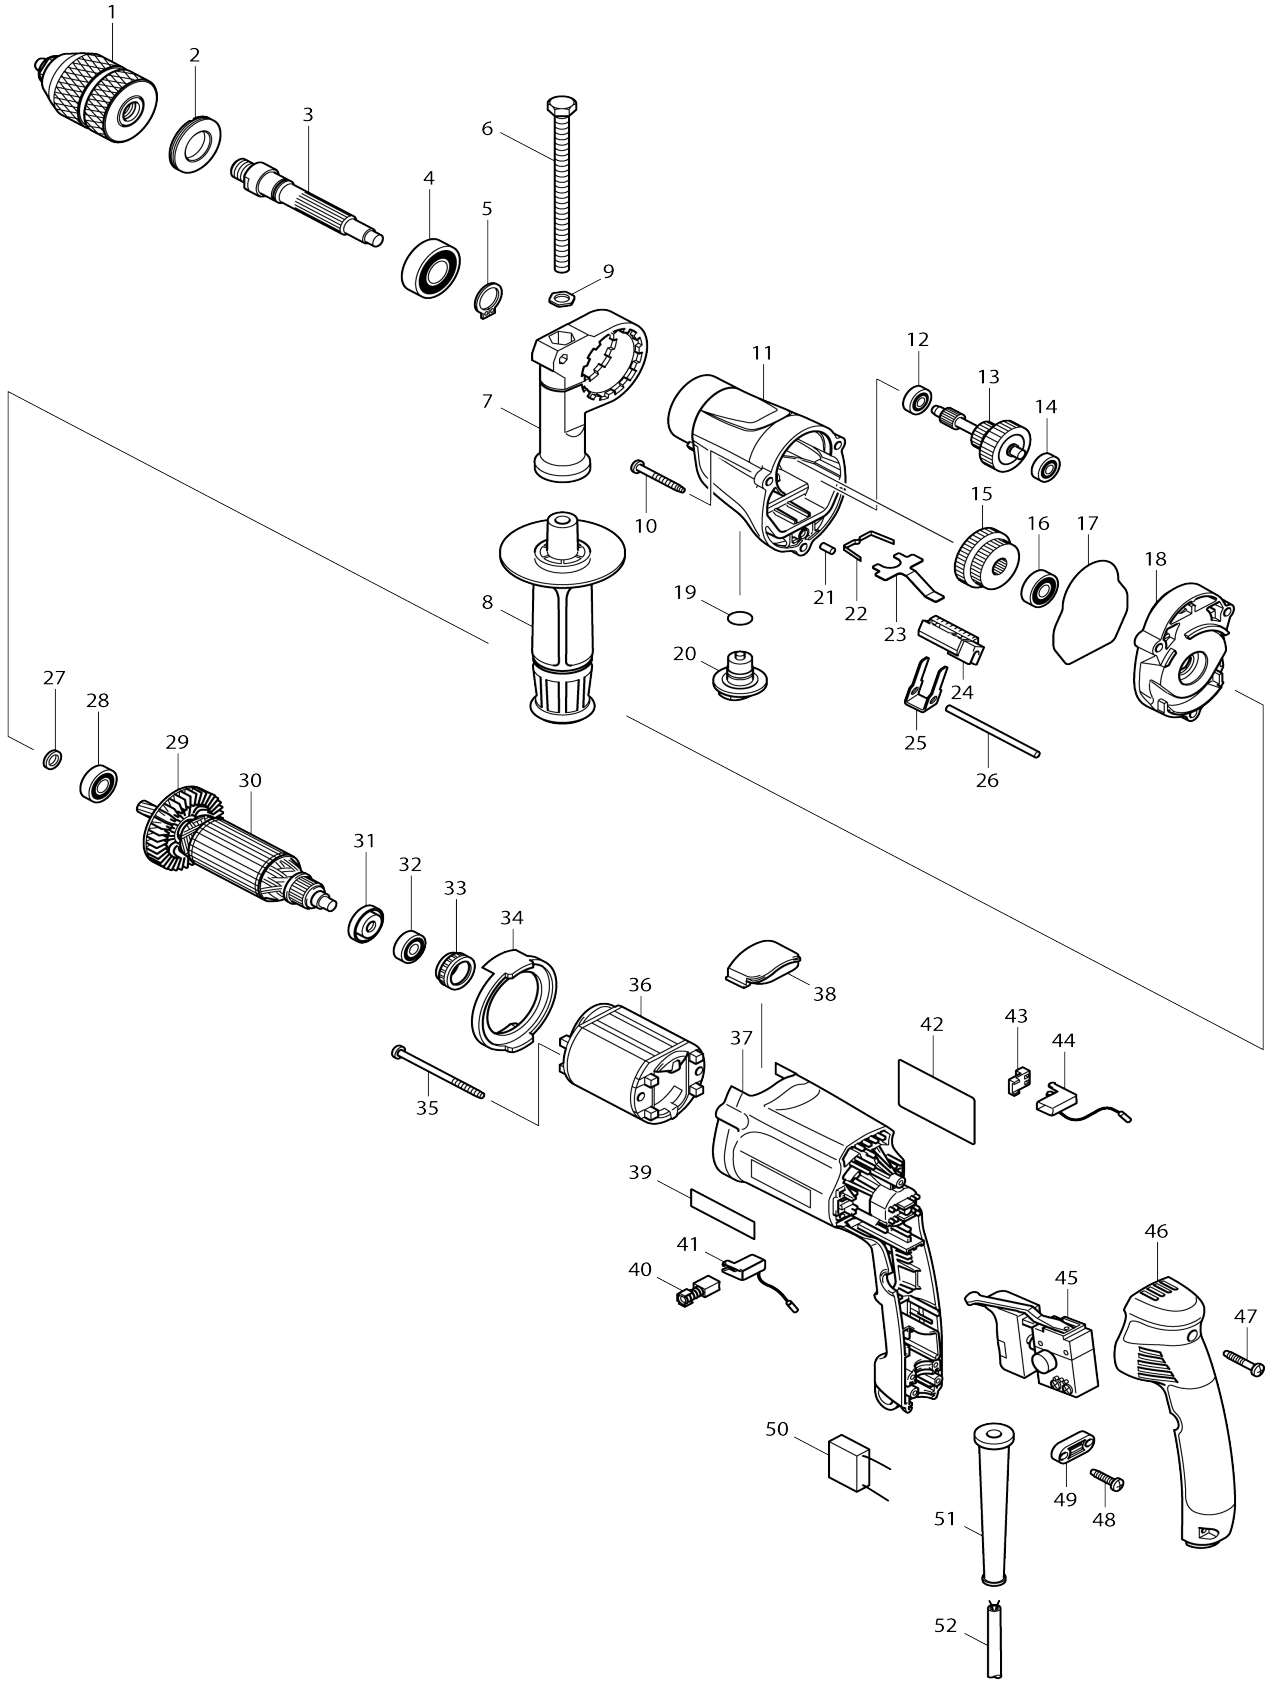

Model No. DP4011 2-SPEED DRILL 13MM

Model No.DP4011 2-SPEED DRILL 13MM

Item No.	Parts No.	Description	Interchangability	Q'ty	New/Old	Note1	Note2
001	192664-5	KEYLESS DRILL CHUCK		1	*		
001-1	194254-0	KEYLESS DRILL CHUCK SET	<	1			
002	285806-9	BEARING RETAINER 19-36		1			
003	324835-8	SPINDLE		1			
004	211206-7	BALL BEARING 620LLB		1			
005	961055-9	RETAINING RING S-15		1			
006	921923-8	HEX. BOLT M8X120		1	*		
006-1	265439-6	HEX. BOLT M8X150	S	1			
007	417630-4	GRIP BASE		1	*		
007-1	459485-1	GRIP BASE	S	1			
008	152521-9	GRIP 36 COMPLETE		1	*		
C10	931402-8	HEX. NUT M8		1	*		
008-1	153503-4	GRIP 36 COMPLETE	O	1			
009	345280-4	HEX. WASHER		1			
010	266351-3	TAPPING SCREW 4X35		3			
011	318187-7	GEAR HOUSING		1			
012	210028-2	BALL BEARING 606ZZ		1			
013	153622-6	GEAR COMPLETE		1			
014	210028-2	BALL BEARING 606ZZ		1			
015	227030-8	SPUR GEAR 29-37		1			
016	210029-0	BALL BEARING 608ZZ		1			
017	421810-6	SEAL RING		1			
018	158412-2	GEAR HOUSING COVER COMPLETE		1			
C10	263002-9	RUBBER PIN 4		1			
019	213122-9	O RING 12		1			
020	417805-5	CHANGE LEVER B		1			
021	256251-5	PIN 4		1			
022	232143-2	LEAF SPRING		1			
023	345225-2	LOCK PLATE		1			
024	417804-7	RACK 12		1			
025	345223-6	CHANGE PLATE B		1			
026	268092-7	PIN 4		1			
027	262087-2	RING 8		1	*		
027-1	257857-2	RING 8	<	1			
028	210005-4	BALL BEARING 608DDW		1			
029	241881-5	FAN 52		1			
030	517414-1	ARMATURE ASS'Y 220-240V		1			
D10		INC. 27,28,29,31,32					
031	681636-0	INSULATION WASHER		1			
032	211021-9	BALL BEARING 607LLB		1			
033	421494-0	RUBBER RING 19		1			
034	417803-9	BAFFLE PLATE		1			
035	266340-8	TAPPING SCREW 4X65		2			
036	633528-9	FIELD 220-240V		1			
037	417807-1	MOTOR HOUSING		1			
038	450179-1	CAP		1			
040	191962-4	CARBON BRUSH CB-419		1			