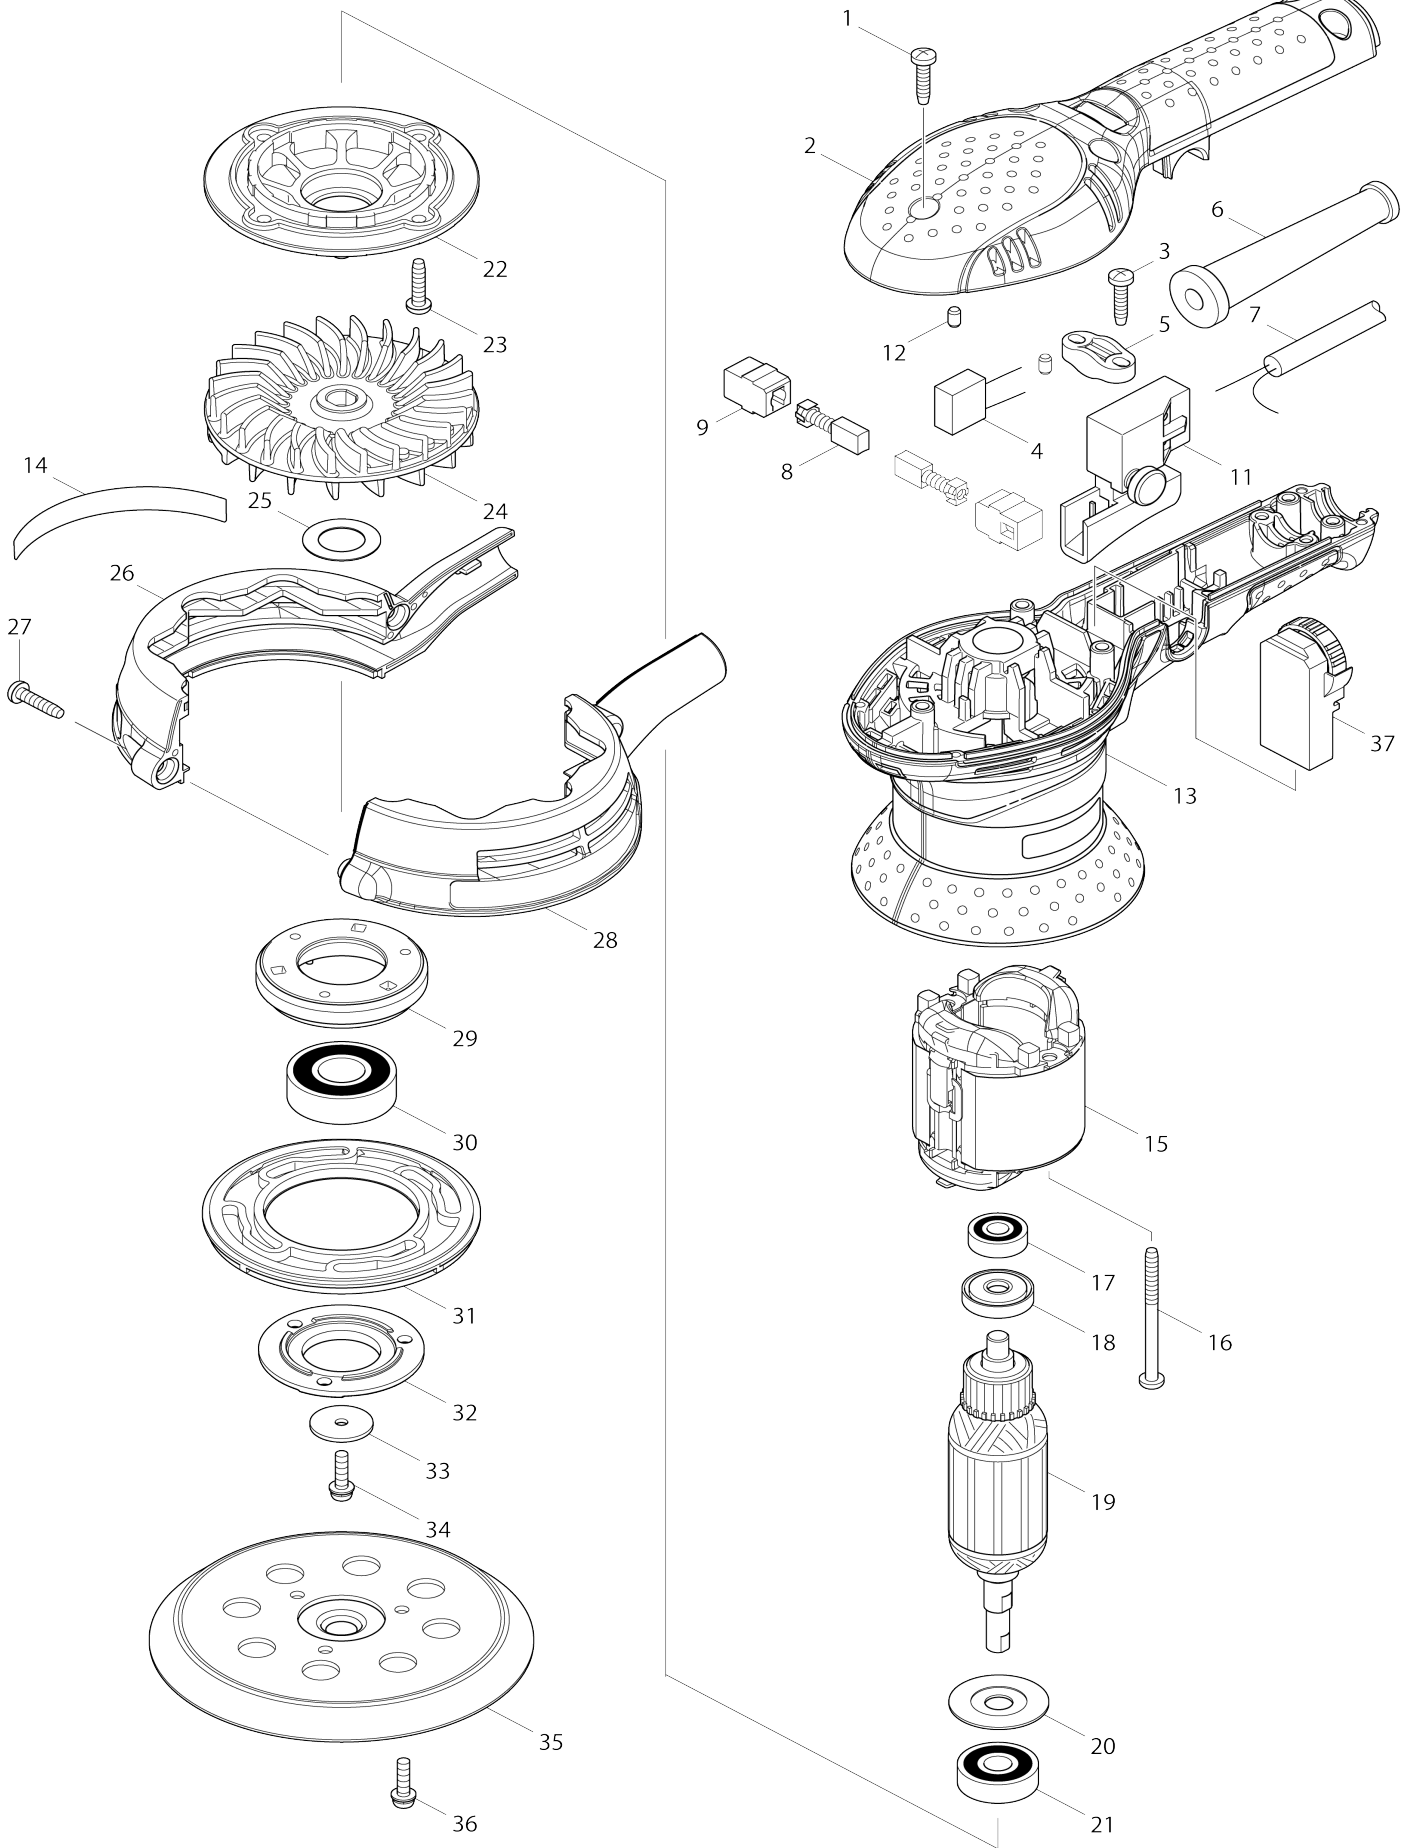

Model No. BO5041 125MM RANDOM ORBIT SANDER

Model No.BO5041 125MM RANDOM ORBIT SANDER

Item No.	Parts No.	Description	Interchangeability	Q'ty	New/Old	Note1	Note2
001	265995-6	TAPPING SCREW 4X18		5	*		
001-1	265A48-7	TAPPING SCREW 4X18	O	5			
002	451619-2	TOP COVER		1			
003	265995-6	TAPPING SCREW 4X18		2	*		
003-1	265A48-7	TAPPING SCREW 4X18	O	2			
005	687063-9	CORD CLAMP		1			
006	682502-4	CORD GUARD 8-85		1			
007-1	697R08-7	POWER SUPPLY CORD 1.0-2-2.0		1	*		
007-2	692006-8	POWER SUPPLY CORD 1.0-2-2.0	<	1			
008	191627-8	CARBON BRUSH CB-64		1	*		
008-1	194968-1	CARBON BRUSH SET CB-64	<	1			
009	643552-4	BRUSH HOLDER 5-8		2			
011	651286-5	SWITCH SGEL206C-5		1	*		
011-1	651286-5	SWITCH SGEL206C-5	O	1			
012	263002-9	RUBBER PIN 4		2			
013	451617-6	MOTOR HOUSING		1			
014	867887-1	BO5041 NAME PLATE		1			
015	633724-9	FIELD 240V		1	*		
015-1	520158-4	FIELD ASS'Y 240V	<	1			
C10	654183-4	INSULATED TERMINAL		2			
016	266147-2	TAPPING SCREW 4X55		2	*		
016-1	266415-3	TAPPING SCREW 4X55	O	2			
017	210017-7	BALL BEARING 607DDW		1			
018	681652-2	INSULATION WASHER		1			
019	515734-7	ARMATURE ASS'Y 240V		1			
D10		INC. 17,18,20,21					
020	267806-1	WASHER 9		1			
021	211092-6	BALL BEARING 629DDW		1			
022	450672-5	BRACKET		1			
023	265995-6	TAPPING SCREW 4X18		4	*		
023-1	265A48-7	TAPPING SCREW 4X18	O	4			
024	241673-2	FAN 88		1			
025	267164-5	FLAT WASHER 15		1			
026	188835-0	SKIRT SET		1			
D10		INC. 28					
027	265995-6	TAPPING SCREW 4X18		2	*		
027-1	265A48-7	TAPPING SCREW 4X18	O	2			
028	188835-0	SKIRT SET		1			
D10		INC. 26					
029	318304-9	BEARING BOX		1			
030	211228-7	BALL BEARING 6202DDW		1			
031	424131-5	BRAKE RING		1			
032	318303-1	BEARING BOX COVER		1			
033	253739-6	FLAT WASHER 4		1			
034	911128-8	P.H.SCREW M4X16 WITH WR		1			
035	743081-8	PAD 123		1			
036	911128-8	P.H.SCREW M4X16 WITH WR		3			