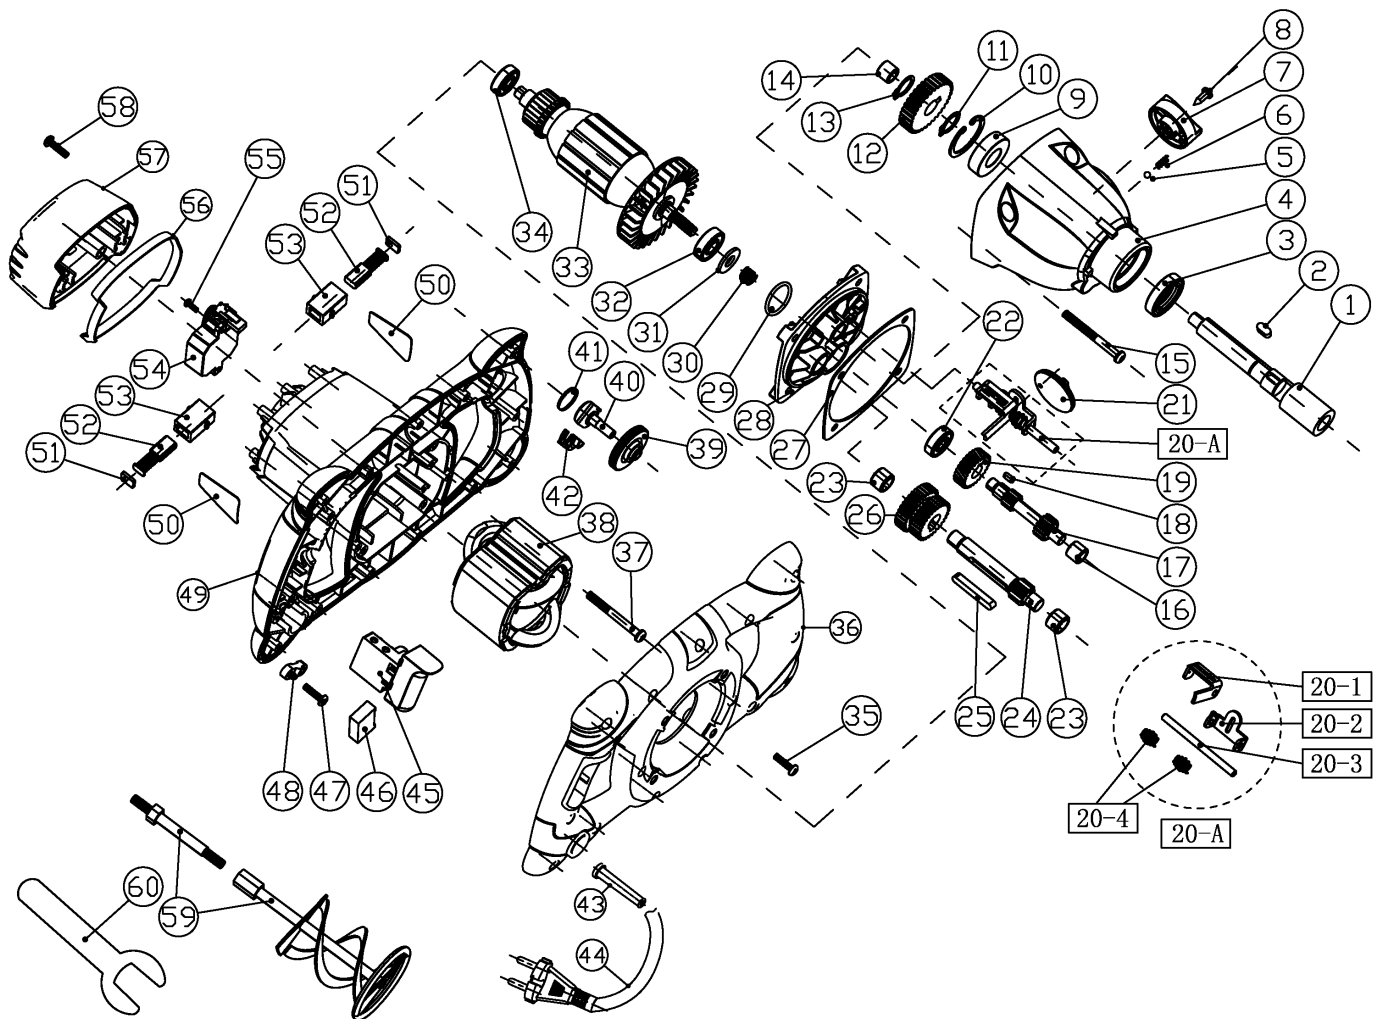

DM 120

ДРЕЛЬ МИКСЕР ЭЛЕКТРИЧЕСКАЯ

АРТИКУЛ: 120 30 1120

EAN8 - 20073350

РЕЛИЗ: 08.2017

ДЕТАЛИРОВКА ИЗДЕЛИЯ

PATRIOT

#	АРТИКУЛ	ОПИСАНИЕ	КОЛ-ВО
1	013535869	Выходной вал	1
2	013535870	Шпонка 5x10	1
3	013535871	Сальник	1
4	013535872	Корпус редуктора	1
5	013535873	Стальной шарик Ф4	1
6	013535874	Пружина	1
7	013535875	Переключатель режимов	1
8	013535876	Винт ST3x12	1
9	013535877	Подшипник 6002 RS	1
10	013535878	Стопорное кольцо Ф32	1
11	013535879	Стопорное кольцо Ф15	1
12	013535880	Шестерня большая	1
13	013535881	Стопорное кольцо Ф13	1
14	013535882	Подшипник НК0810	1
15	013535883	Винт ST5x45	4
16	013535884	Подшипник НК0810	1
17	013535885	Главный приводной вал	1
18	013535886	Шпонка 3x8	1
19	013535887	Шестерня диагональная	1
20	013535888	Регулятор режимов в сборе	1
21	013535889	Рукоятка переключения передач	1
22	013535890	Подшипник 608	1